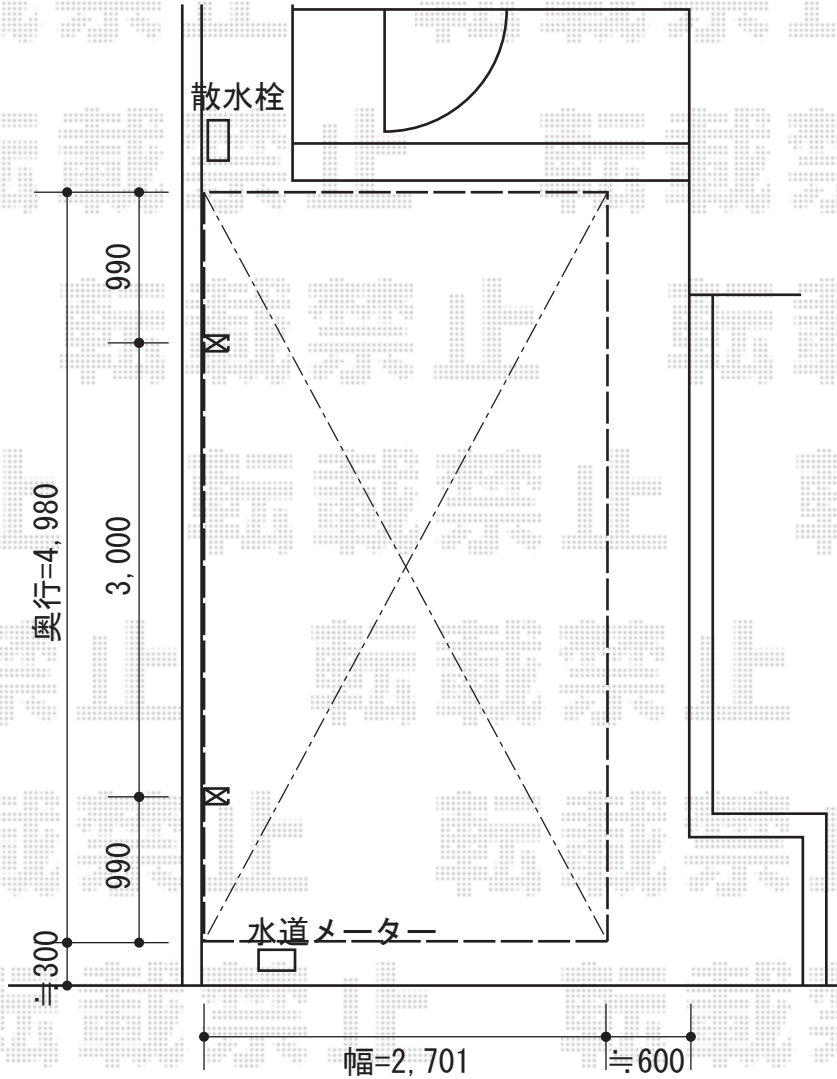

カーブポートシグマⅢ 積雪～30cm対応

トステム カーブポートシグマⅢ 積雪～30cm対応

幅=2,701mm

奥行=4,980mm

色：ホワイト

屋根材：ポリカーボネート（クリアマット/すりガラス調）

柱仕様：ロング柱23仕様（有効高 約2,300mm）

現場状況や作図制限により概略図の内容と多少の違いが生じることがございます。
 施工時は、現場優先とさせて頂きたく思いますので、お立会い頂き、
 最終のご指示のほど、何卒、宜しくお願い致します。