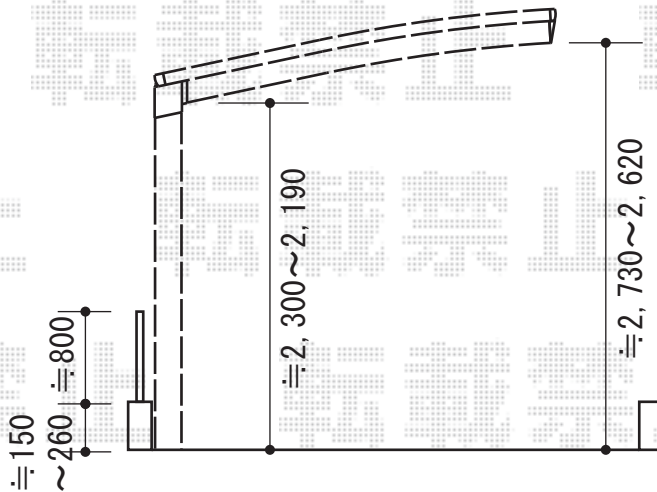

カーブポートシグマⅢ 積雪～30cm対応

トステム カーブポートシグマⅢ 積雪～30cm対応

幅=2,701mm

奥行=4,980mm

色：ホワイト

屋根材：ポリカーボネート（クリアマット/すりガラス調）

柱仕様：ロング柱23仕様（有効高 約2,300mm）

現場状況や作図制限により概略図の内容と多少の違いが生じることがございます。
 施工時は、現場優先とさせて頂きたく思いますので、お立会い頂き、
 最終のご指示のほど、何卒、宜しくお願い致します。