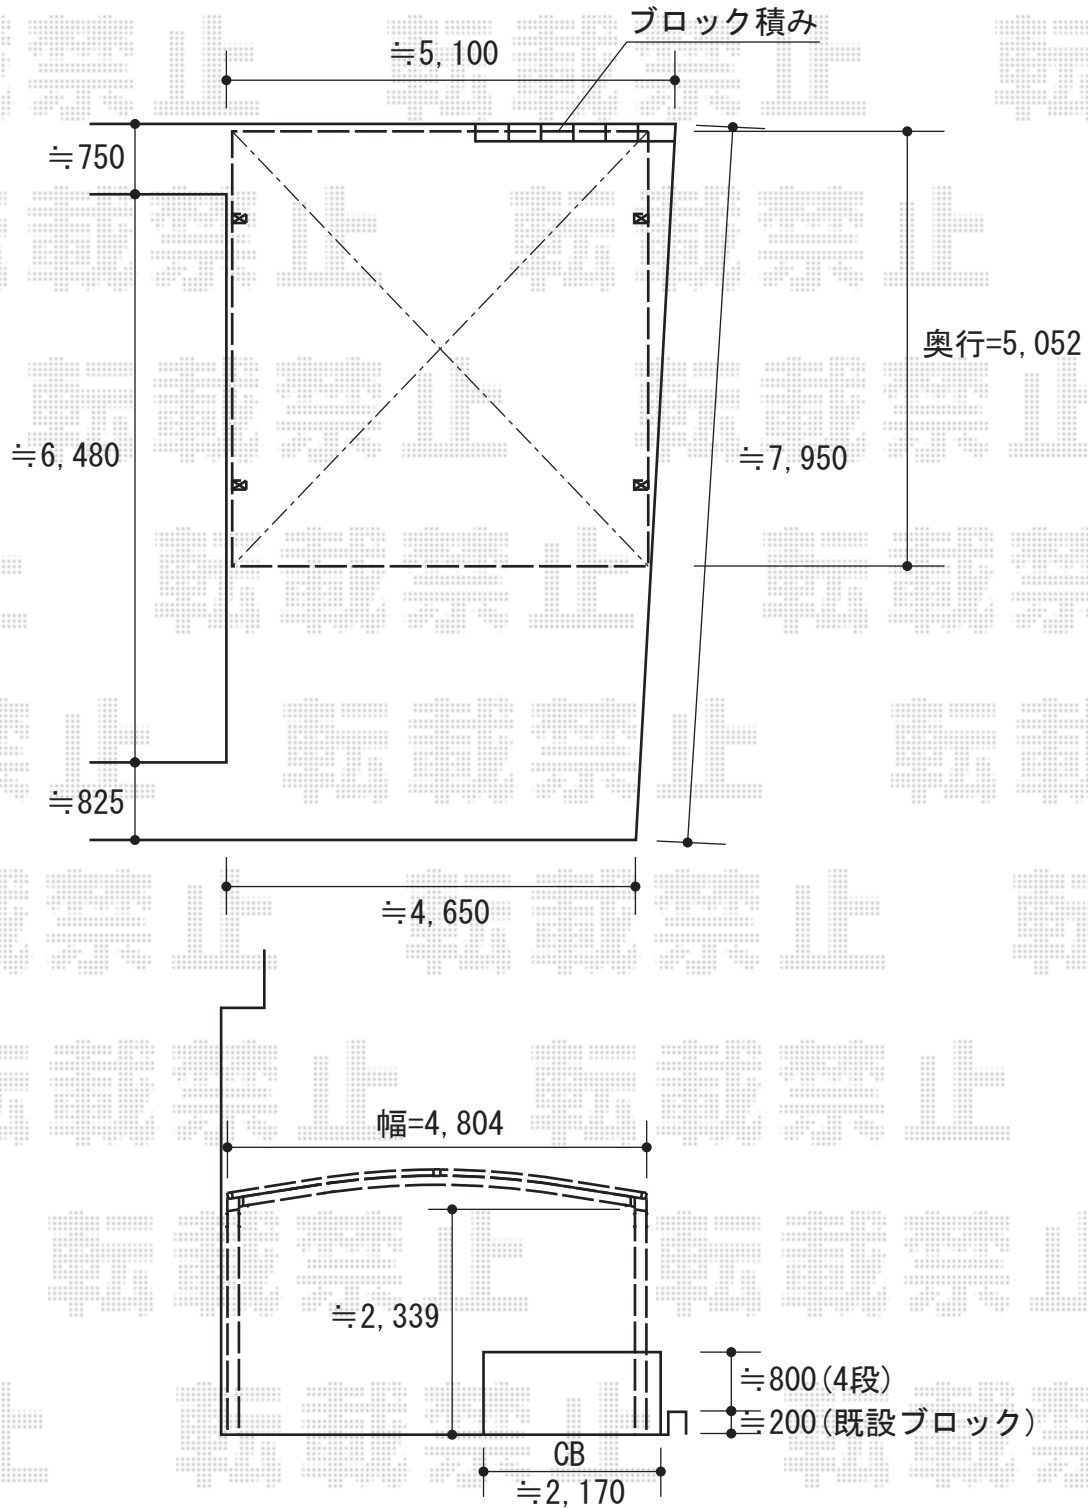

プレシオSPORT ワイドタイプ 積雪～20cm対応

Value Select プレシオSPORT ワイドタイプ 積雪～20cm対応
 幅=4,801mm
 奥行=5,052mm
 色：ノーブルステン
 屋根材：熱線遮断ポリカーボネート（スカイブルーマット調）
 柱仕様：ハイルーフ仕様（有効高 約2,355mm）

Value Select 収納式物干しセット2型 2本入
 色：ノーブルステン

現場状況や作図制限により概略図の内容と多少の違いが生じることがございます。
 施工時は、現場優先とさせて頂きたく思いますので、お立会い頂き、
 最終のご指示のほど、何卒、宜しくお願い致します。