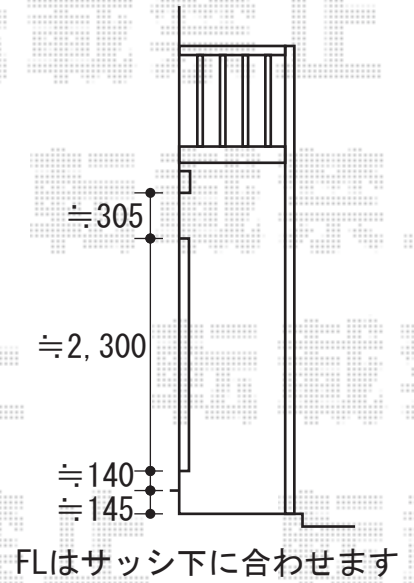

# テラス囲い・フェンス

トステム ほせるんですII  
F型 床納まり 片袖仕様  
寸法=メートル3000 (3,000mm) × 9尺 (2,685mm)  
正面ユニット：テラス (4枚建て)  
側面ユニット：外観右/テラス (4枚建て)  
色：ホワイト  
屋根材：熱線吸収アクアポリカーポネート  
(ブルースモーク)  
床材：木目 (塩ビ)  
オプション：吊り下げ式物干し棧、吊り下げ式物干し (ワイド)  
戸袋逃げ用パネル (外観右)、  
カーテンレール (正面部・正面外観左)  
網戸 (正面部・正面外観左)  
追加部材：片袖用部材

TOEX ハイグリットフェンスN8型  
本体1枚 (W×H) = (W2,000mm × H1,200mm) × 4  
柱：スチール柱×5  
色：アイボリーホワイト  
部品：小ロキャップ (20個入り)  
追加部材：補修用塗料  
追加部材：コーナー継ぎ手

現場状況や作図制限により概略図の内容と多少の違いが生じることがございます。  
施工時は、現場優先とさせて頂きたく思いますので、お立会い頂き、  
最終のご指示のほど、何卒、宜しくお願い致します。