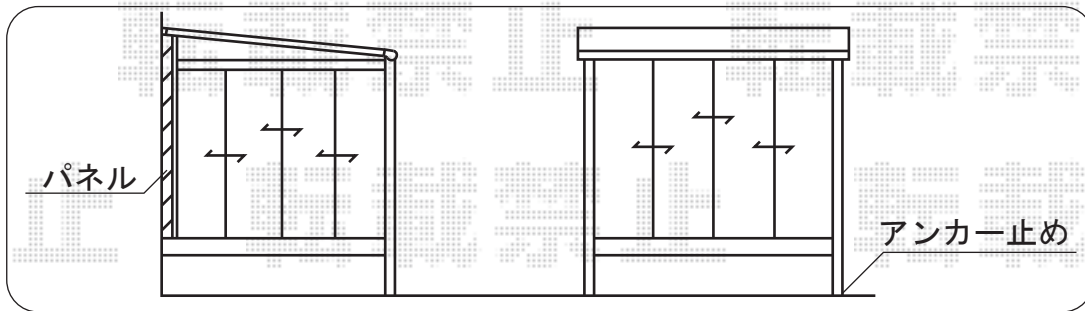

# テラス囲い・フェンス

トステム ほせるんですII  
F型 床納まり 片袖仕様  
寸法=メートル3000 (3,000mm) × 9尺 (2,685mm)  
正面ユニット：テラス (4枚建て)  
側面ユニット：外観右/テラス (4枚建て)  
色：ホワイト  
屋根材：熱線吸収アクアポリカーポネート  
(ブルースモーク)  
床材：木目 (塩ビ)  
オプション：吊り下げ式物干し棧、吊り下げ式物干し (ワイド)  
戸袋逃げ用パネル (外観右)、  
カーテンレール (正面部・正面外観左)  
網戸 (正面部・正面外観左)  
追加部材：片袖用部材

TOEX ハイグリットフェンスN8型  
本体1枚 (W×H) = (W2,000mm × H1,200mm) × 4  
柱：スチール柱×5  
色：アイボリーホワイト  
部品：小ロキャップ (20個入り)  
追加部材：補修用塗料  
追加部材：コーナー継ぎ手

現場状況や作図制限により概略図の内容と多少の違いが生じることがございます。  
施工時は、現場優先とさせて頂きたく思いますので、お立会い頂き、  
最終のご指示のほど、何卒、宜しくお願い致します。