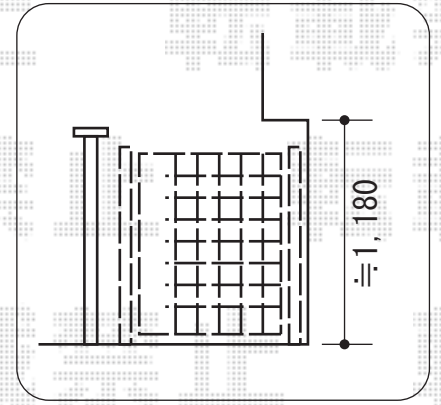

# テラス囲い・フェンス

トステム ほせるんですII  
F型 床納まり 片袖仕様  
寸法=メートル3000 (3,000mm) × 9尺 (2,685mm)  
正面ユニット：テラス (4枚建て)  
側面ユニット：外観右/テラス (4枚建て)  
色：ホワイト  
屋根材：熱線吸収アクアポリカーポネート  
(ブルースモーク)  
床材：木目 (塩ビ)  
オプション：吊り下げ式物干し棧、吊り下げ式物干し (ワイド)  
戸袋逃げ用パネル (外観右)、  
カーテンレール (正面部・正面外観左)  
網戸 (正面部・正面外観左)  
追加部材：片袖用部材

TOEX ハイグリットフェンスN8型  
本体1枚 (W×H) = (W2,000mm × H1,200mm) × 4  
柱：スチール柱×5  
色：アイボリーホワイト  
部品：小ロキャップ (20個入り)  
追加部材：補修用塗料  
追加部材：コーナー継ぎ手

現場状況や作図制限により概略図の内容と多少の違いが生じることがございます。  
施工時は、現場優先とさせて頂きたく思いますので、お立会い頂き、  
最終のご指示のほど、何卒、宜しくお願い致します。