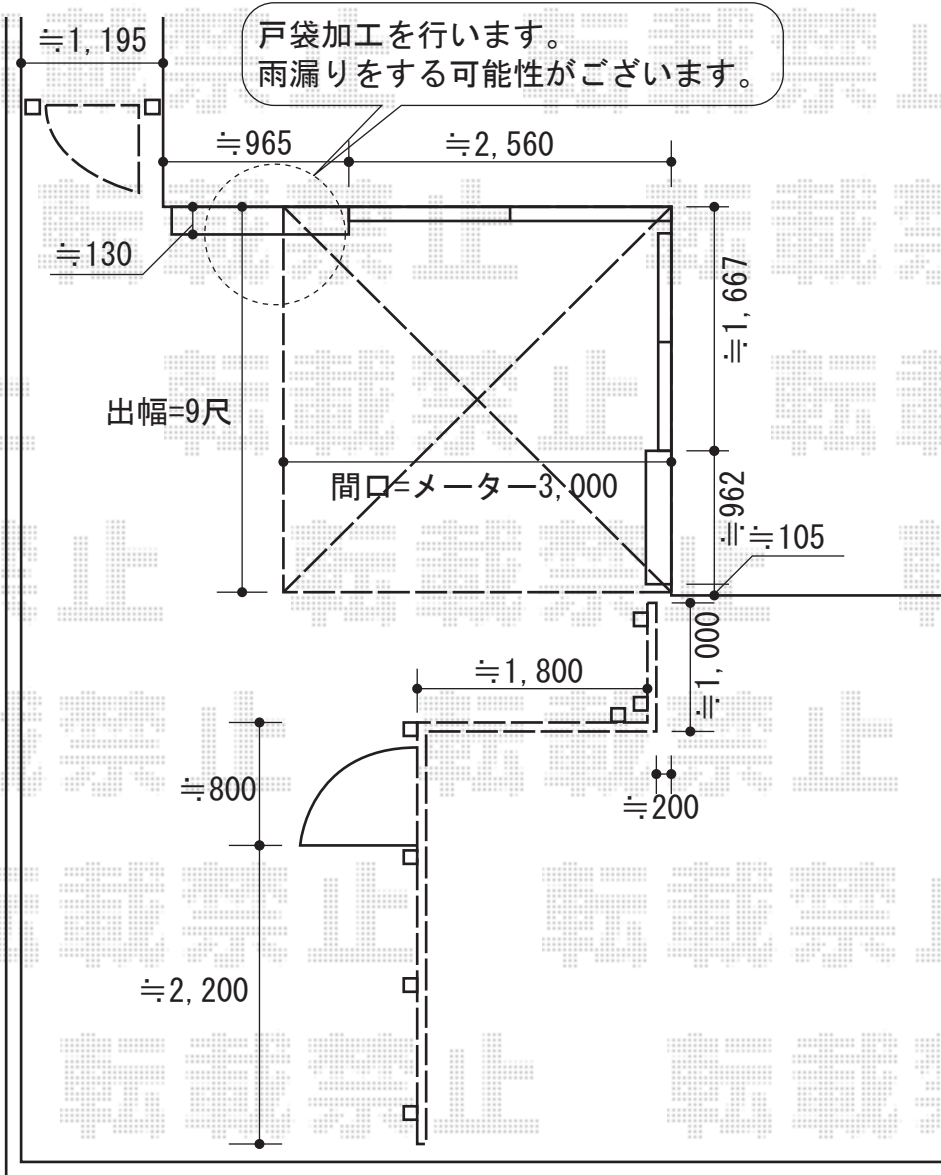

# テラス囲い・フェンス

トステム ほせるんですII  
F型 床納まり 片袖仕様  
寸法=メートル3000 (3,000mm) × 9尺 (2,685mm)  
正面ユニット：テラス (4枚建て)  
側面ユニット：外観右/テラス (4枚建て)  
色：ホワイト  
屋根材：熱線吸収アクアポリカーポネート  
(ブルースモーク)  
床材：木目 (塩ビ)  
オプション：吊り下げ式物干し棧、吊り下げ式物干し (ワイド)  
戸袋逃げ用パネル (外観右)、  
カーテンレール (正面部・正面外観左)  
網戸 (正面部・正面外観左)  
追加部材：片袖用部材

TOEX ハイグリットフェンスN8型  
本体1枚 (W×H) = (W2,000mm × H1,200mm) × 4  
柱：スチール柱×5  
色：アイボリーホワイト  
部品：小ロキャップ (20個入り)  
追加部材：補修用塗料  
追加部材：コーナー継ぎ手

現場状況や作図制限により概略図の内容と多少の違いが生じることがございます。  
施工時は、現場優先とさせて頂きたく思いますので、お立会い頂き、  
最終のご指示のほど、何卒、宜しくお願い致します。