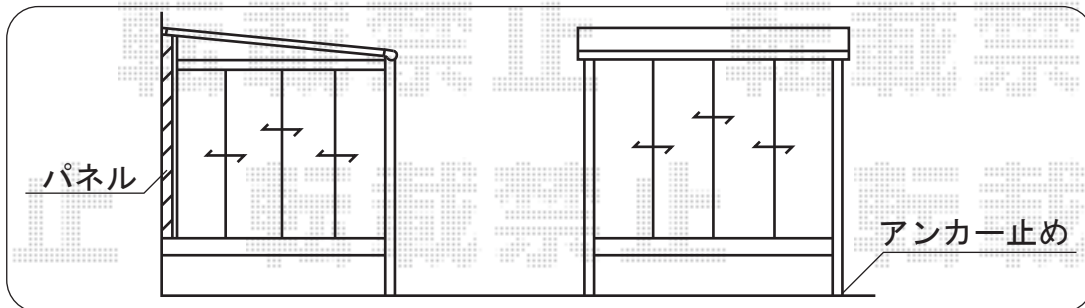

# テラス囲い・フェンス

トステム ほせるんですII  
F型 床納まり 片袖仕様  
寸法=メートル3000 (3,000mm) × 9尺 (2,685mm)  
正面ユニット：テラス (4枚建て)  
側面ユニット：外観右/テラス (4枚建て)  
色：ホワイト  
屋根材：熱線吸収アクアポリカーポネート  
(ブルースモーク)  
床材：木目 (塩ビ)  
オプション：吊り下げ式物干し棧、吊り下げ式物干し (ワイド)  
戸袋逃げ用パネル (外観右)、  
カーテンレール (正面部・正面外観左)  
網戸 (正面部・正面外観左)  
追加部材：片袖用部材

TOEX ハイグリットフェンスN8型  
本体1枚 (W×H) = (W2,000mm × H1,200mm) × 4  
柱：スチール柱×5  
色：アイボリーホワイト  
部品：小ロキャップ (20個入り)  
追加部材：補修用塗料  
追加部材：コーナー継ぎ手

現場状況や作図制限により概略図の内容と多少の違いが生じることがございます。  
施工時は、現場優先とさせて頂きたく思いますので、お立会い頂き、  
最終のご指示のほど、何卒、宜しくお願い致します。