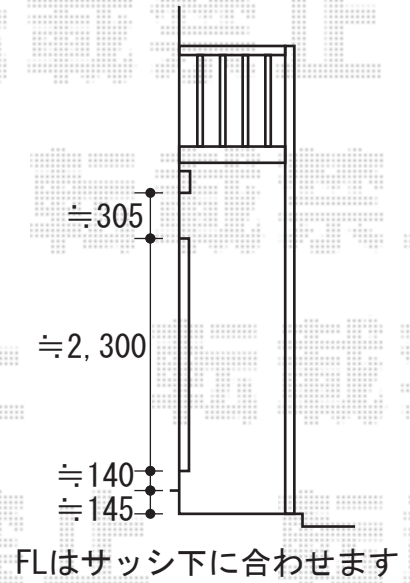

# テラス囲い・フェンス

トステム ほせるんですII  
F型 床納まり 片袖仕様  
寸法=メートル3000 (3,000mm) × 9尺 (2,685mm)  
正面ユニット：テラス (4枚建て)  
側面ユニット：外観右/テラス (4枚建て)  
色：ホワイト  
屋根材：熱線吸収アクアポリカーポネート  
(ブルースモーク)  
床材：木目 (塩ビ)  
オプション：吊り下げ式物干し棧、吊り下げ式物干し (ワイド)  
戸袋逃げ用パネル (外観右)、  
カーテンレール (正面部・正面外観左)  
網戸 (正面部・正面外観左)  
追加部材：片袖用部材

TOEX ハイグリットフェンスN8型  
本体1枚 (W×H) = (W2,000mm × H1,200mm) × 4  
柱：スチール柱×5  
色：アイボリーホワイト  
部品：小ロキャップ (20個入り)  
追加部材：補修用塗料  
追加部材：コーナー継ぎ手

現場状況や作図制限により概略図の内容と多少の違いが生じることがございます。  
施工時は、現場優先とさせて頂きたく思いますので、お立会い頂き、  
最終のご指示のほど、何卒、宜しくお願い致します。