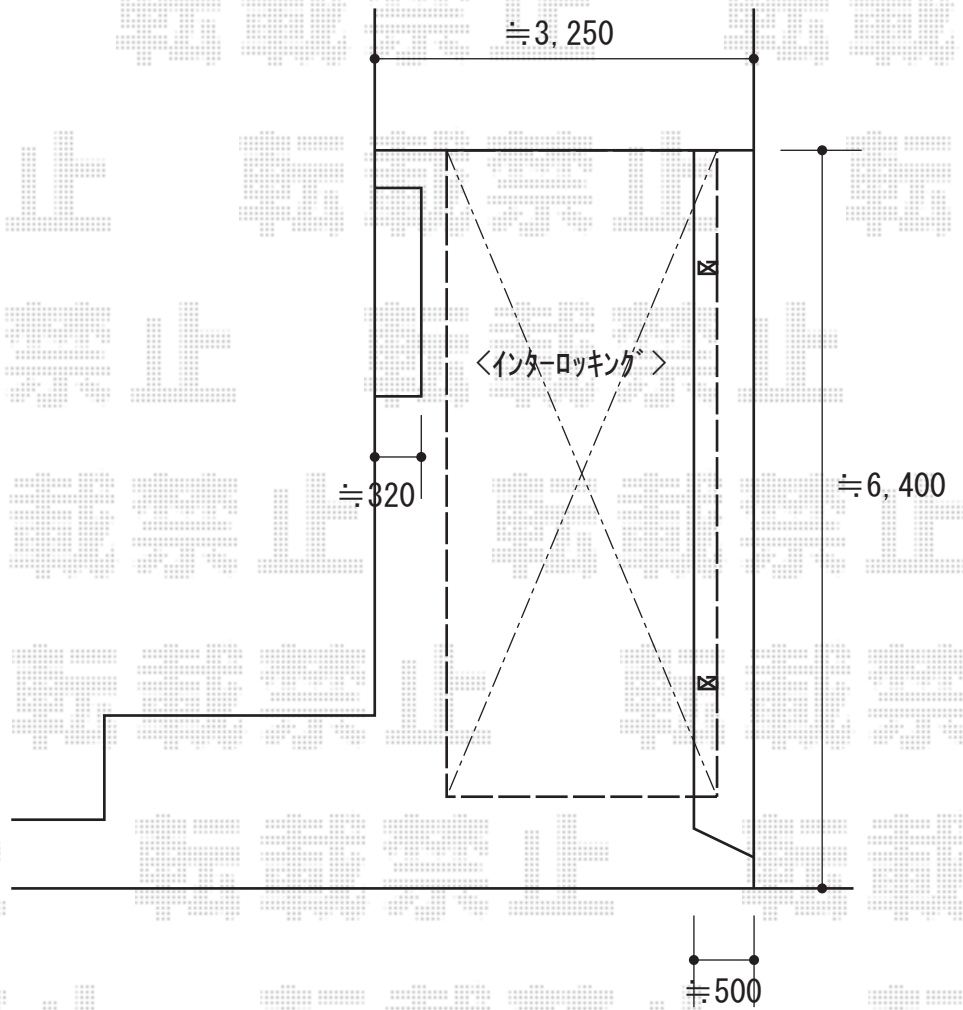

レークポートシグマIII 積雪～30cm対応

レークポートシグマIII 積雪～30cm対応

幅=2,406mm

奥行=5,686mm

色：シャイングレー【仮】

屋根材：ポリカーボネート（クリアマット/すりガラス調）

柱仕様：標準柱仕様（有効高 約1,800mm）

現場状況や作図制限により概略図の内容と多少の違いが生じることがございます。
施工時は、現場優先とさせて頂きたく思いますので、お立会い頂き、
最終のご指示のほど、何卒、宜しくお願い致します。