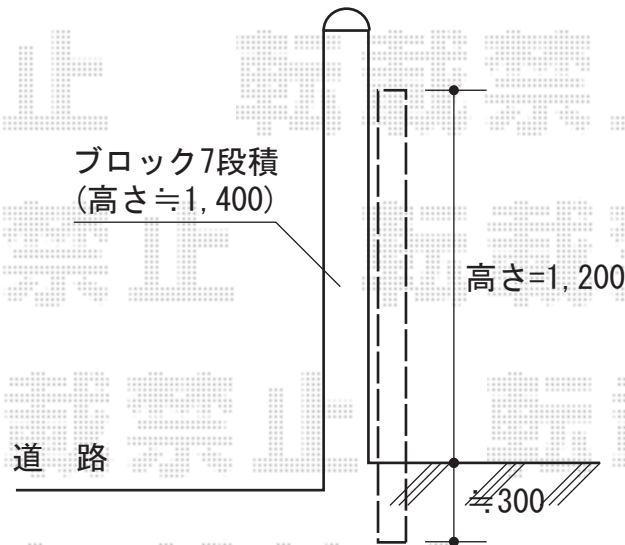

シャレオR5型 両開き [門柱仕様]

TOEX シャレオR5型 両開き [門柱仕様]

本体1枚 (W×H) = (600mm×1,200mm) × 2枚

色 : アイボリーホワイト

錠 : プッシュプルRB錠/ライトゴールド

開き : 内開き

現場状況や作図制限により概略図の内容と多少の違いが生じることがございます。
施工時は、現場優先とさせて頂きたく思いますので、お立会い頂き、
最終のご指示のほど、何卒、宜しくお願い致します。