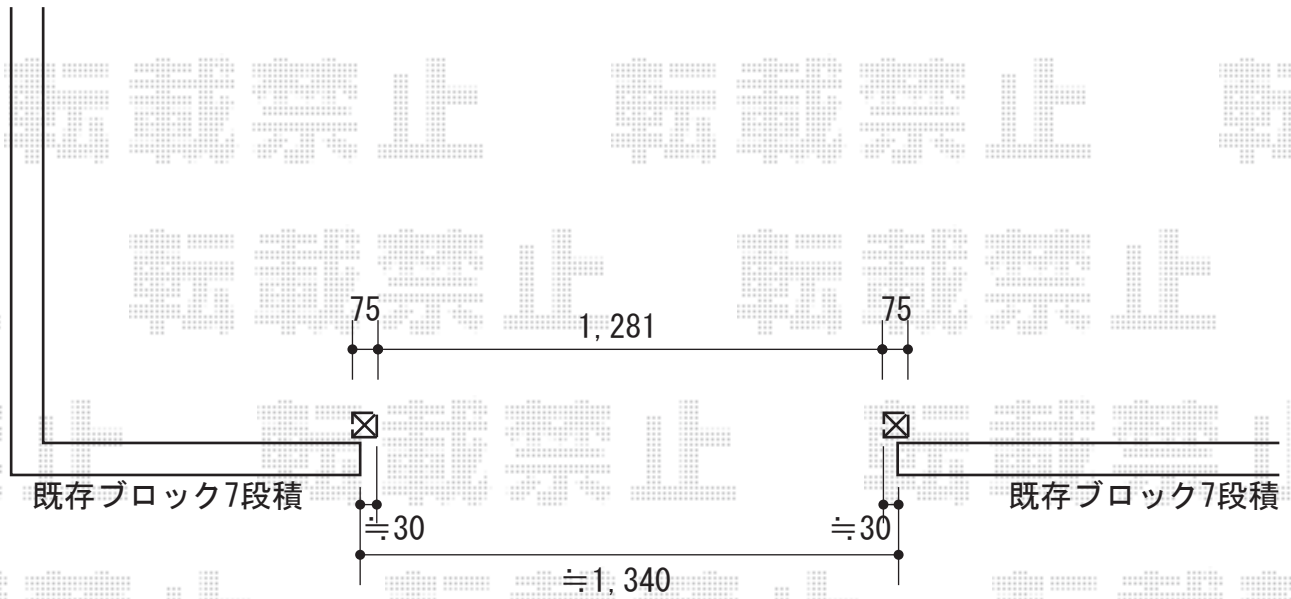

シャレオR5型 両開き [門柱仕様]

TOEX シャレオR5型 両開き [門柱仕様]

本体1枚 (W×H) = (600mm×1,200mm) × 2枚

色 : アイボリーホワイト

錠 : プッシュプルRB錠/ライトゴールド

開き : 内開き

現場状況や作図制限により概略図の内容と多少の違いが生じることがございます。
施工時は、現場優先とさせて頂きたく思いますので、お立会い頂き、
最終のご指示のほど、何卒、宜しくお願い致します。