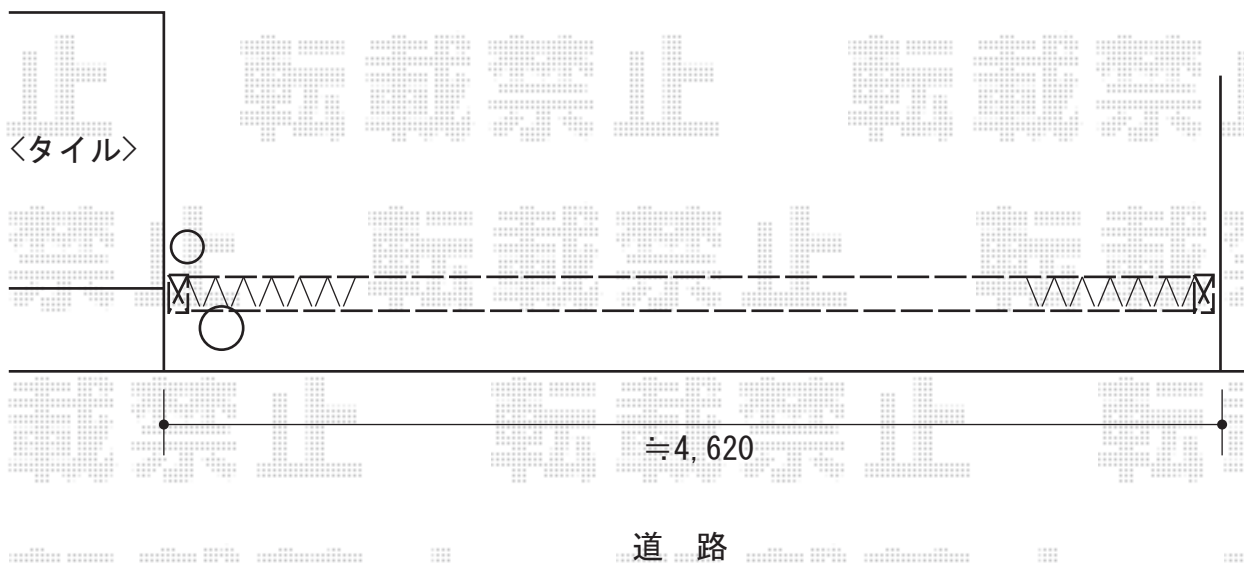

# トリップゲート PA型 ノンレール 両開き

Value Select トリップゲート PA型 ノンレール 両開き  
開口幅=4,683mm  
全幅=4,783mm  
たたみ幅=275mm×2  
高さ=1,182mm  
色：ステンカラー  
キャスター数：4  
落棒数：2

現場状況や作図制限により概略図の内容と多少の違いが生じることがございます。  
施工時は、現場優先とさせて頂きたく思いますので、お立会い頂き、  
最終のご指示のほど、何卒、宜しくお願い致します。