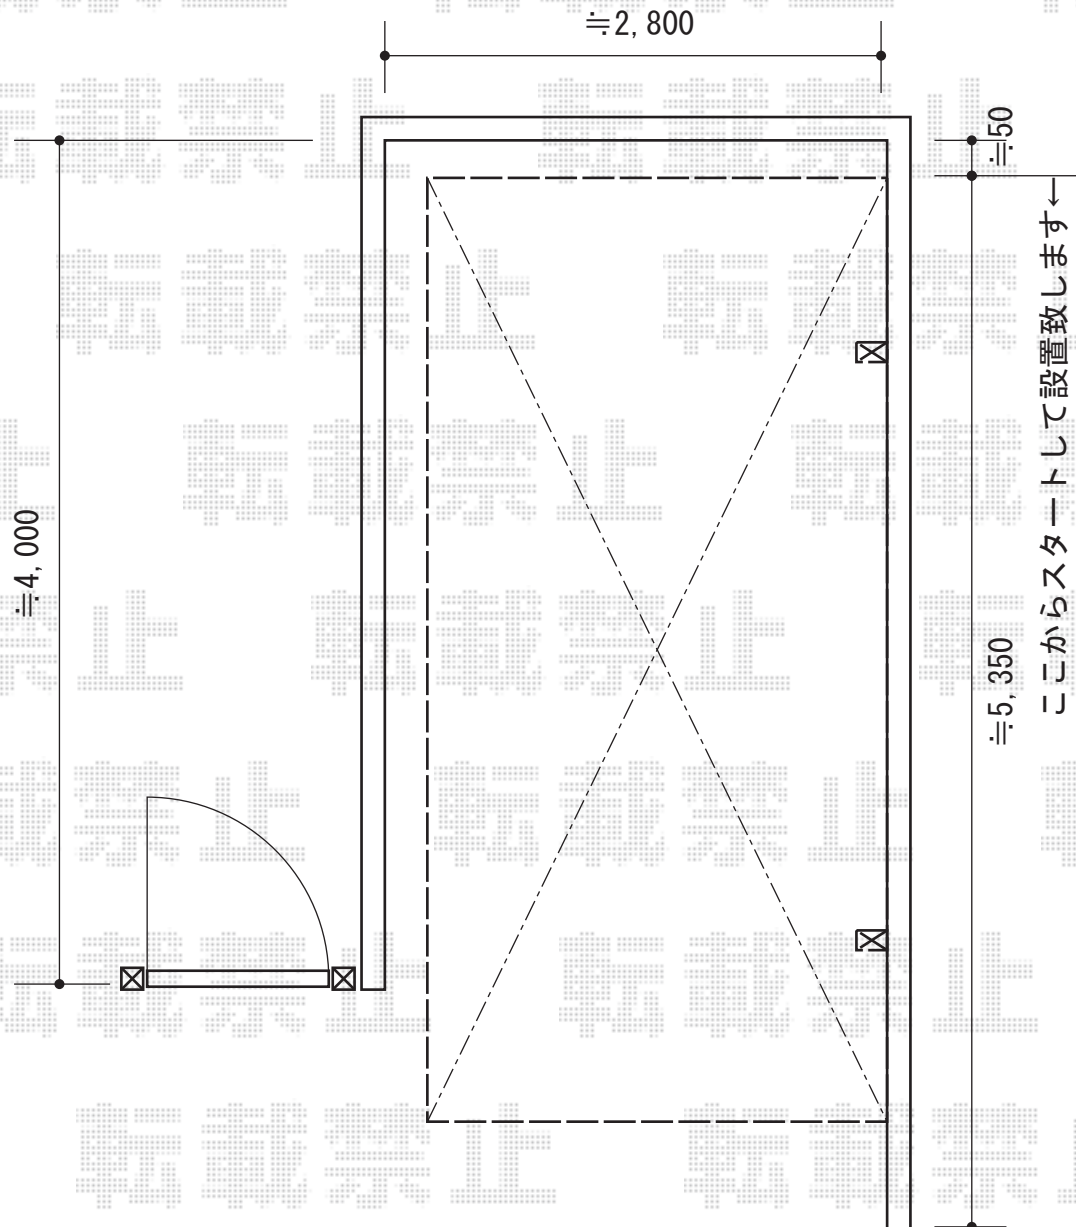

プレシオサポート 積雪～20cm対応

Value Select プレシオサポート 積雪～20cm対応
幅=2,700mm
奥行=5,052mm
色：チャコールブラック
屋根材：熱線遮断ポリカーボネート
(スカイブルーマット調)
柱仕様：ハイルーフ仕様 (有効高 約2,250mm)

現場状況や作図制限により概略図の内容と多少の違いが生じることがございます。
施工時は、現場優先とさせて頂きたく思いますので、お立会い頂き、
最終のご指示のほど、何卒、宜しくお願い致します。