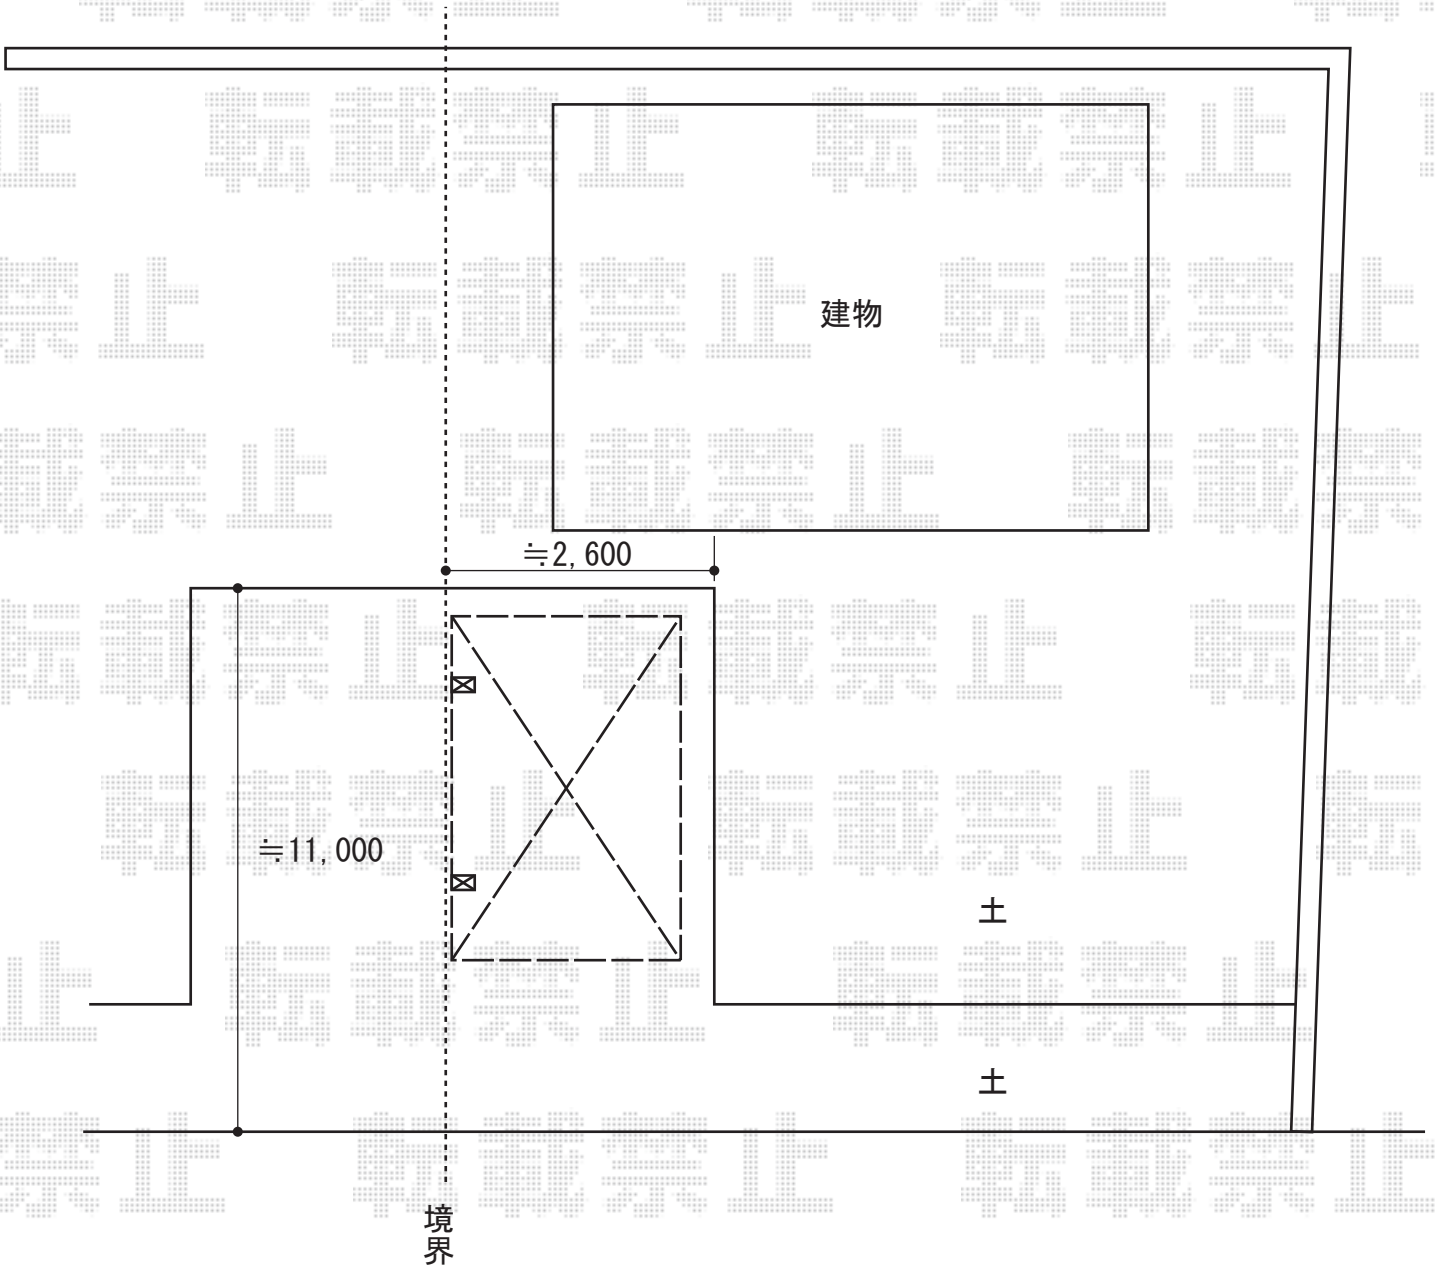

プレシオスポート 積雪～20cm対応

Value Select プレシオスポート 積雪～20cm対応
幅=2,400mm
奥行=5,052mm
色：ノーブルステン
屋根材：ポリカーボネート（スカイブルー）
柱仕様：標準柱仕様（有効高 約1,800mm）
ハイルーフ仕様（有効高 約2,355mm）

現場状況や作図制限により概略図の内容と多少の違いが生じることがございます。
施工時は、現場優先とさせていただきますので、お立会い頂き、
最終のご指示のほど、何卒、宜しくお願い致します。