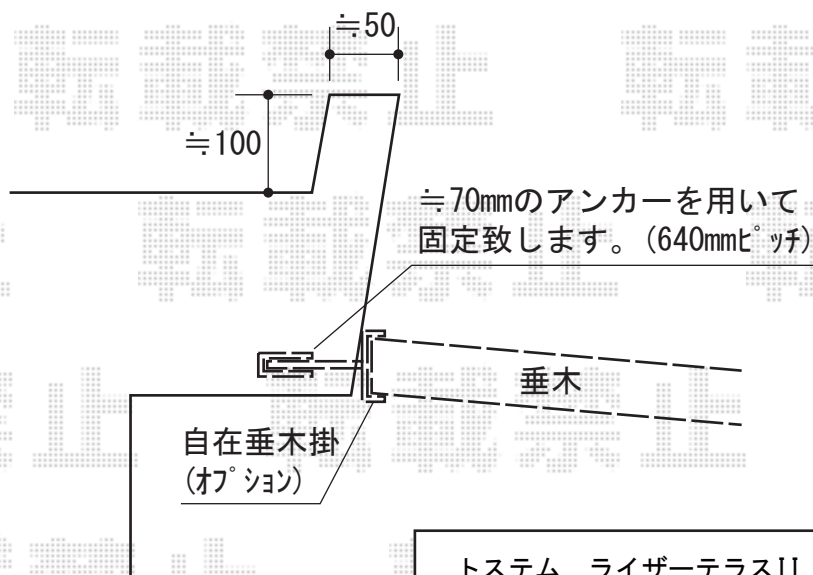

ライザーテラスII F型 テラスタイプ 単体 積雪~20cm対応

トステム ライザーテラスII R型 テラスタイプ 単体 積雪~20cm対応  
間口=関東間2.5間通し(柱芯々4,350mm 屋根幅4,570mm)  
出幅=10尺(2,985mm)  
色:シャイングレー  
屋根材:ポリカーボネート(クリアマット/すりガラス調)  
柱仕様:柱奥行移動タイプ  
施工方法:上止め  
オプション:自在垂木掛け(2.5間用)

現場状況や作図制限により概略図の内容と多少の違いが生じることがございます。  
施工時は、現場優先とさせて頂きたく思いますので、お立会い頂き、  
最終のご指示のほど、何卒、宜しくお願い致します。

EX-SHOP  
HTTP://WWW.EX-SHOP.NET

担当:八浦