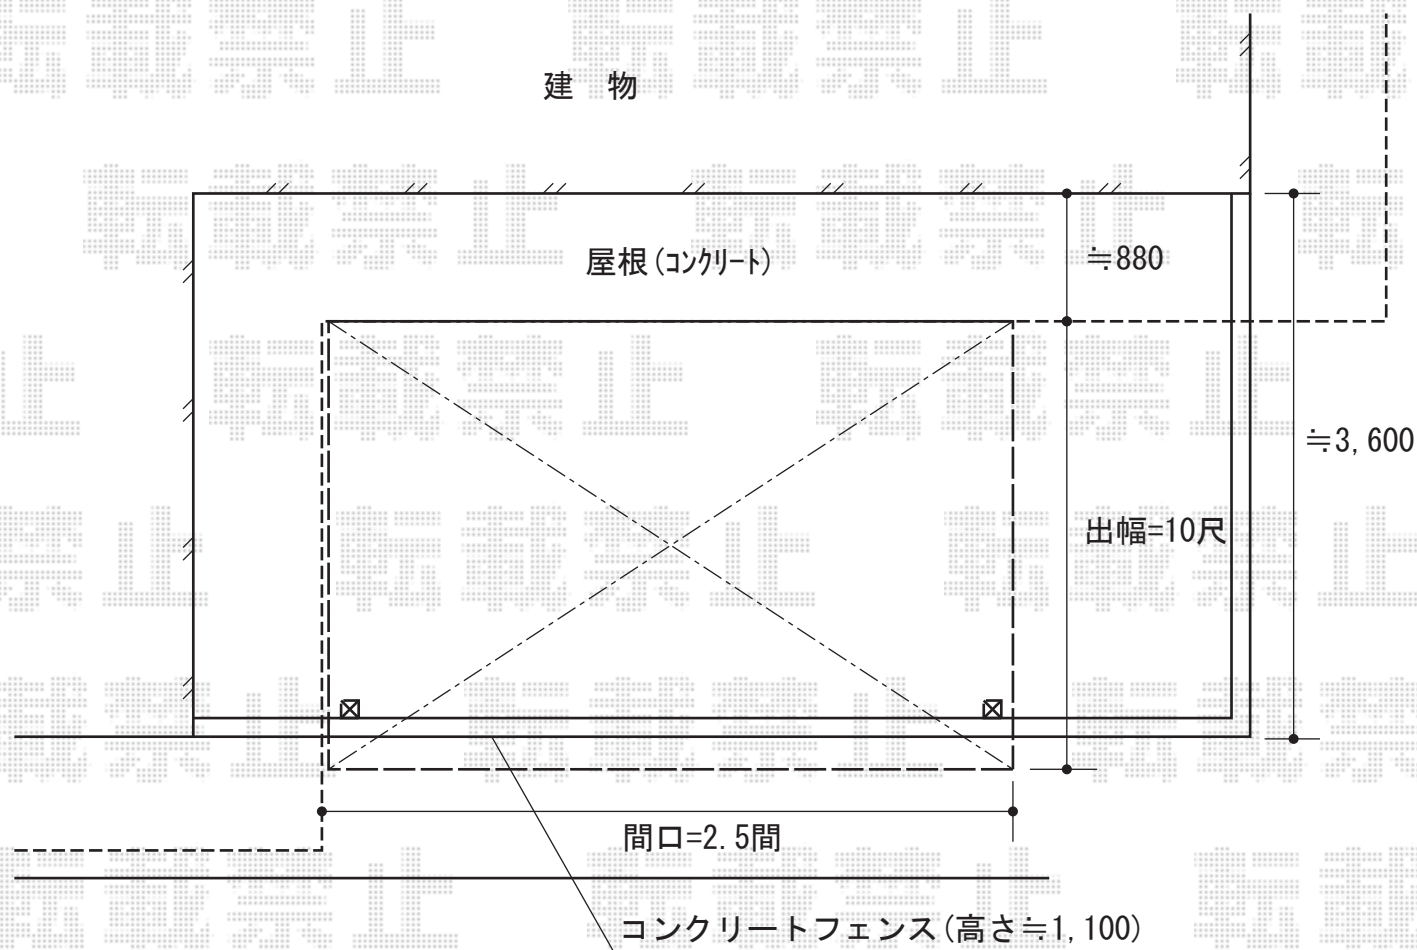

ライザーテラスII F型 テラスタイプ 単体 積雪~20cm対応

トステム ライザーテラスII R型 テラスタイプ 単体 積雪~20cm対応  
間口=関東間2.5間通し(柱芯々4,350mm 屋根幅4,570mm)  
出幅=10尺(2,985mm)  
色:シャイングレー  
屋根材:ポリカーボネート(クリアマット/すりガラス調)  
柱仕様:柱奥行移動タイプ  
施工方法:上止め  
オプション:自在垂木掛け(2.5間用)