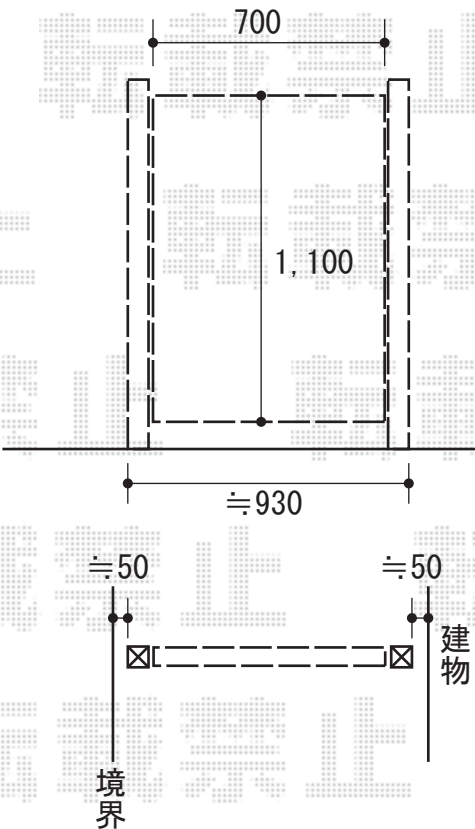

TOEX シャレオR2型 両開き [柱使用]
 扉1枚 (W×H) = (800mm×1,400mm) × 2
 色：マイルドブラック
 錠：シリンダーRD錠
 開き：内開き

TOEX シャレオR2型 片開き [柱使用]
 本体1枚 (W×H) = (800mm×1,400mm)
 色：マイルドブラック
 錠：シリンダーRD錠
 開き：内開き

現場状況や作図制限により概略図の内容と多少の違いが生じることがございます。
 施工時は、現場優先とさせていただきますので、お立会い頂き、
 最終のご指示のほど、何卒、宜しくお願い致します。