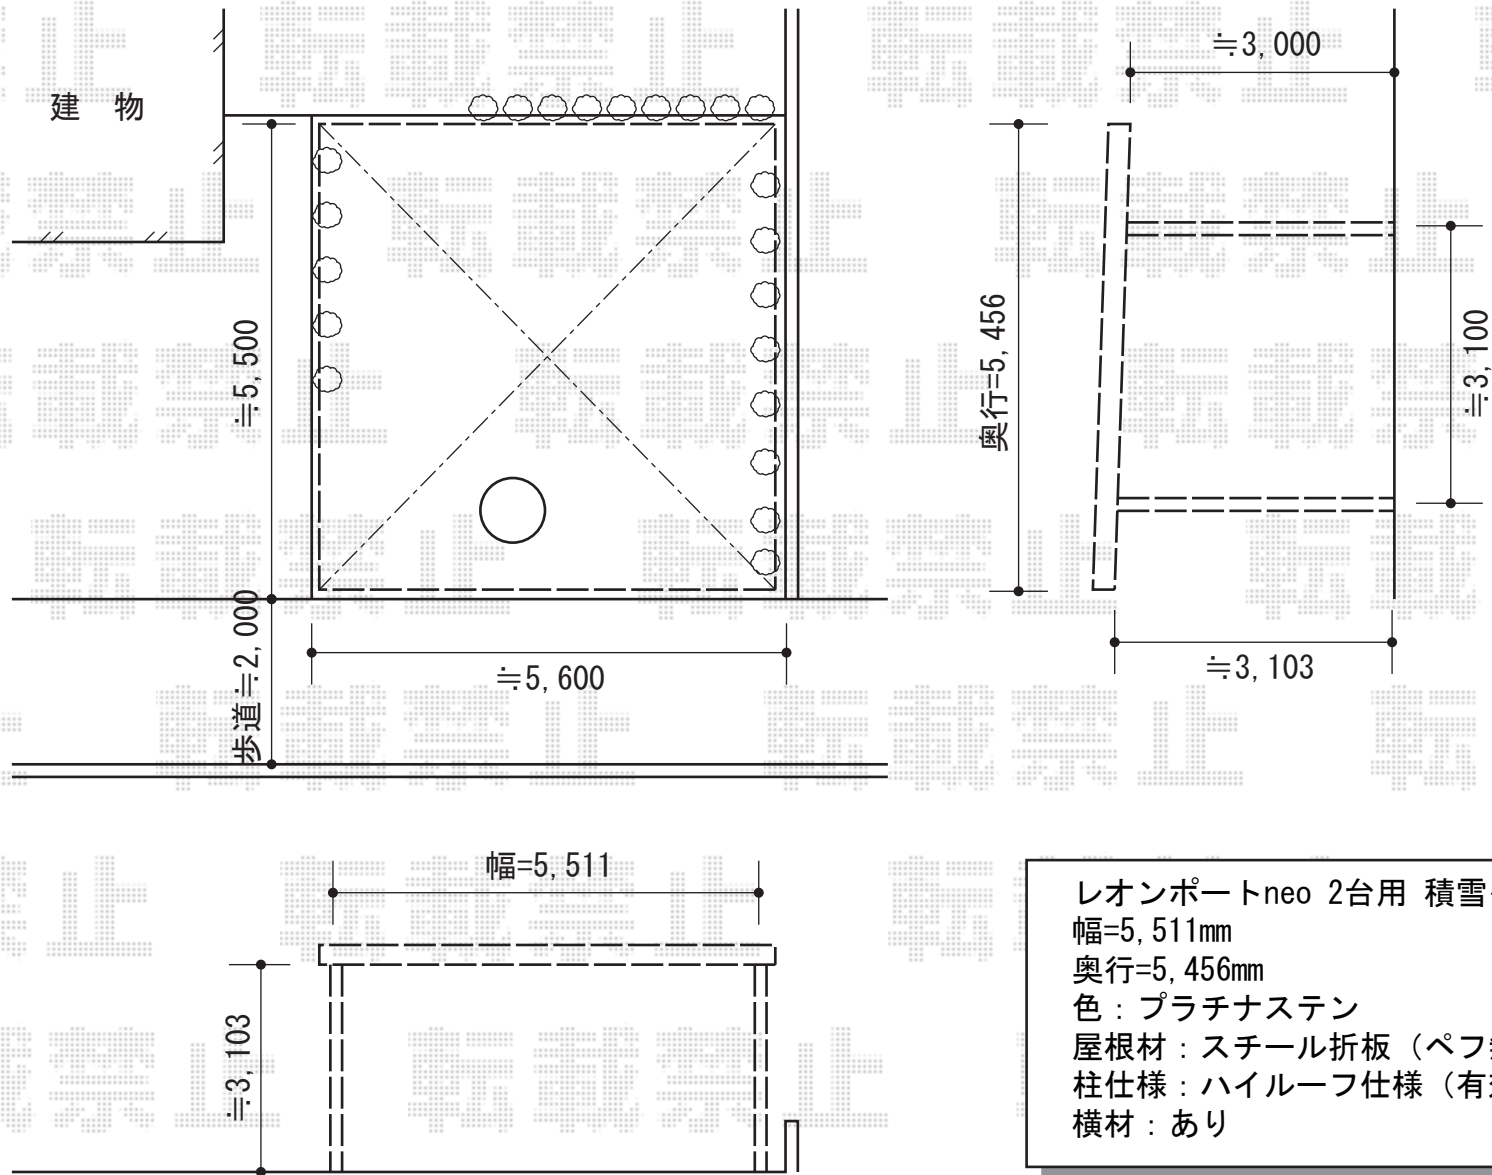

レオンポートneo 2台用 積雪～50cm対応

レオンポートneo 2台用 積雪～50cm対応  
幅=5,511mm  
奥行=5,456mm  
色：プラチナステン  
屋根材：スチール折板（ペフ無）  
柱仕様：ハイルーフ仕様（有効高 約3,000mm）  
横材：あり

現場状況や作図制限により概略図の内容と多少の違いが生じることがございます。  
施工時は、現場優先とさせて頂きたく思いますので、お立会い頂き、  
最終のご指示のほど、何卒、宜しくお願い致します。