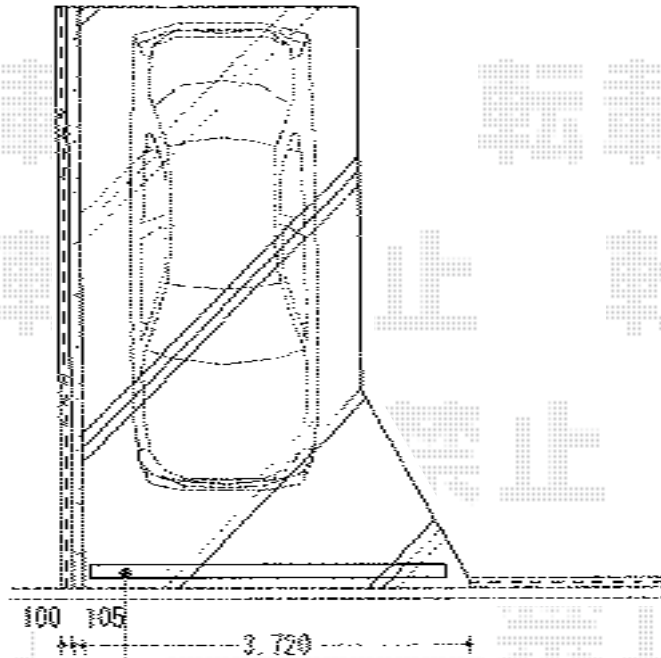

アルシャインM型Aタイプ ノンレール 片開き

TOEX アルシャインM型Aタイプ ノンレール 片開き
開口幅=3,662mm
全幅=3,832mm
たたみ幅=620mm
高さ=1,250mm
色：シャイングレー
キャスター数：3箇所
落棒数：3本

現場状況や作図制限により概略図の内容と多少の違いが生じることがございます。
施工時は、現場優先とさせて頂きたく思いますので、お立会い頂き、
最終のご指示のほど、何卒、宜しくお願い致します。