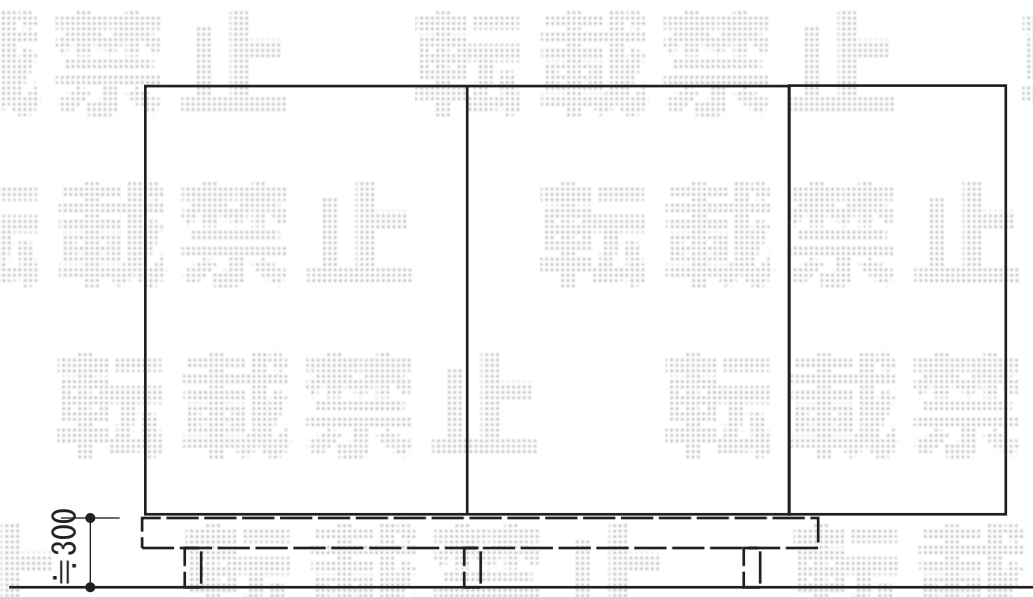

リウッドデッキII 単体

YKK AP リウッドデッキII 単体
間口=関東間1.5間 (2,784mm)
出幅=4.5尺 (1,395mm) or 6尺 (1,850mm)
色：ウォームグレイ
床板：縦張り
束柱：Sタイプ(450mm) 色：プラチナステン
オプション：リウッドデッキフェンス 1型 T80×2枚

現場状況や作図制限により概略図の内容と多少の違いが生じることがございます。
施工時は、現場優先とさせて頂きたく思いますので、お立会い頂き、
最終のご指示のほど、何卒、宜しくお願い致します。