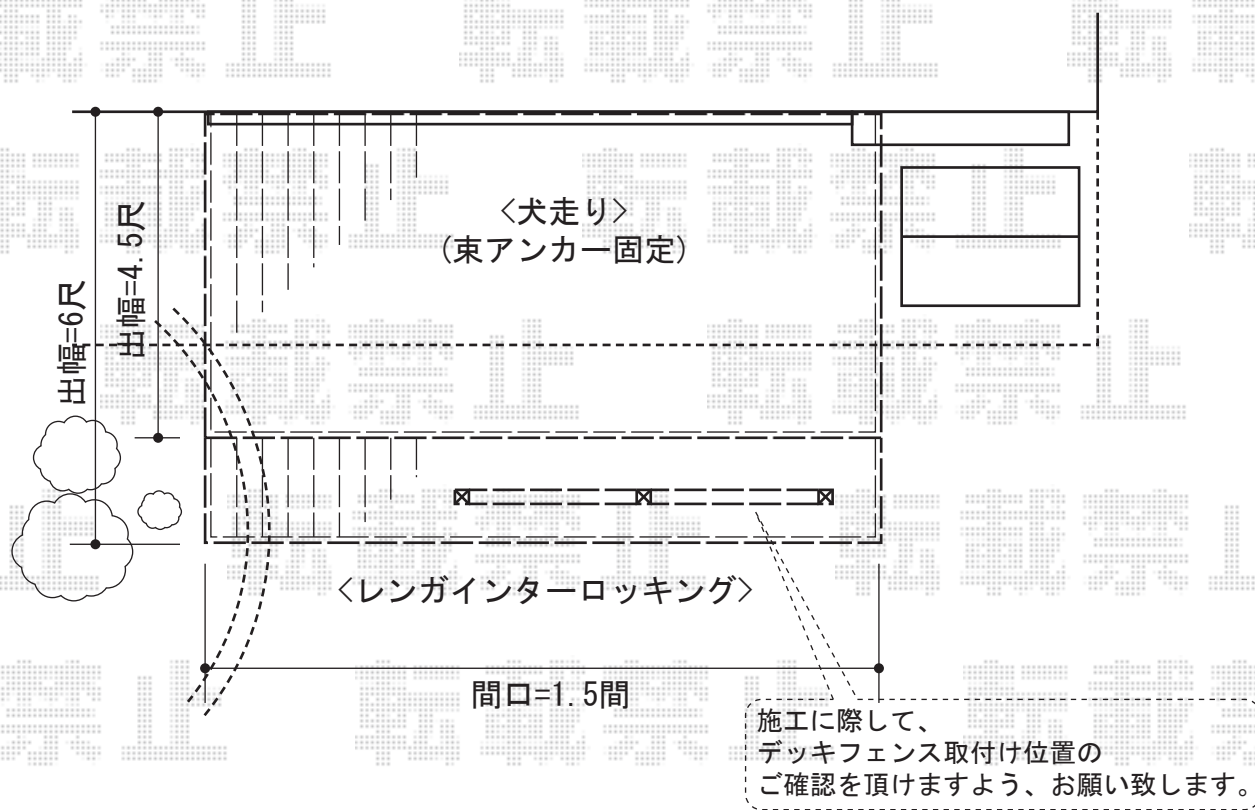

リウッドデッキII 単体

YKK AP リウッドデッキII 単体
間口=関東間1.5間 (2,784mm)
出幅=4.5尺 (1,395mm) or 6尺 (1,850mm)
色：ウォームグレイ
床板：縦張り
束柱：Sタイプ(450mm) 色：プラチナステン
オプション：リウッドデッキフェンス 1型 T80×2枚

現場状況や作図制限により概略図の内容と多少の違いが生じることがございます。
施工時は、現場優先とさせて頂きたく思いますので、お立会い頂き、
最終のご指示のほど、何卒、宜しくお願い致します。