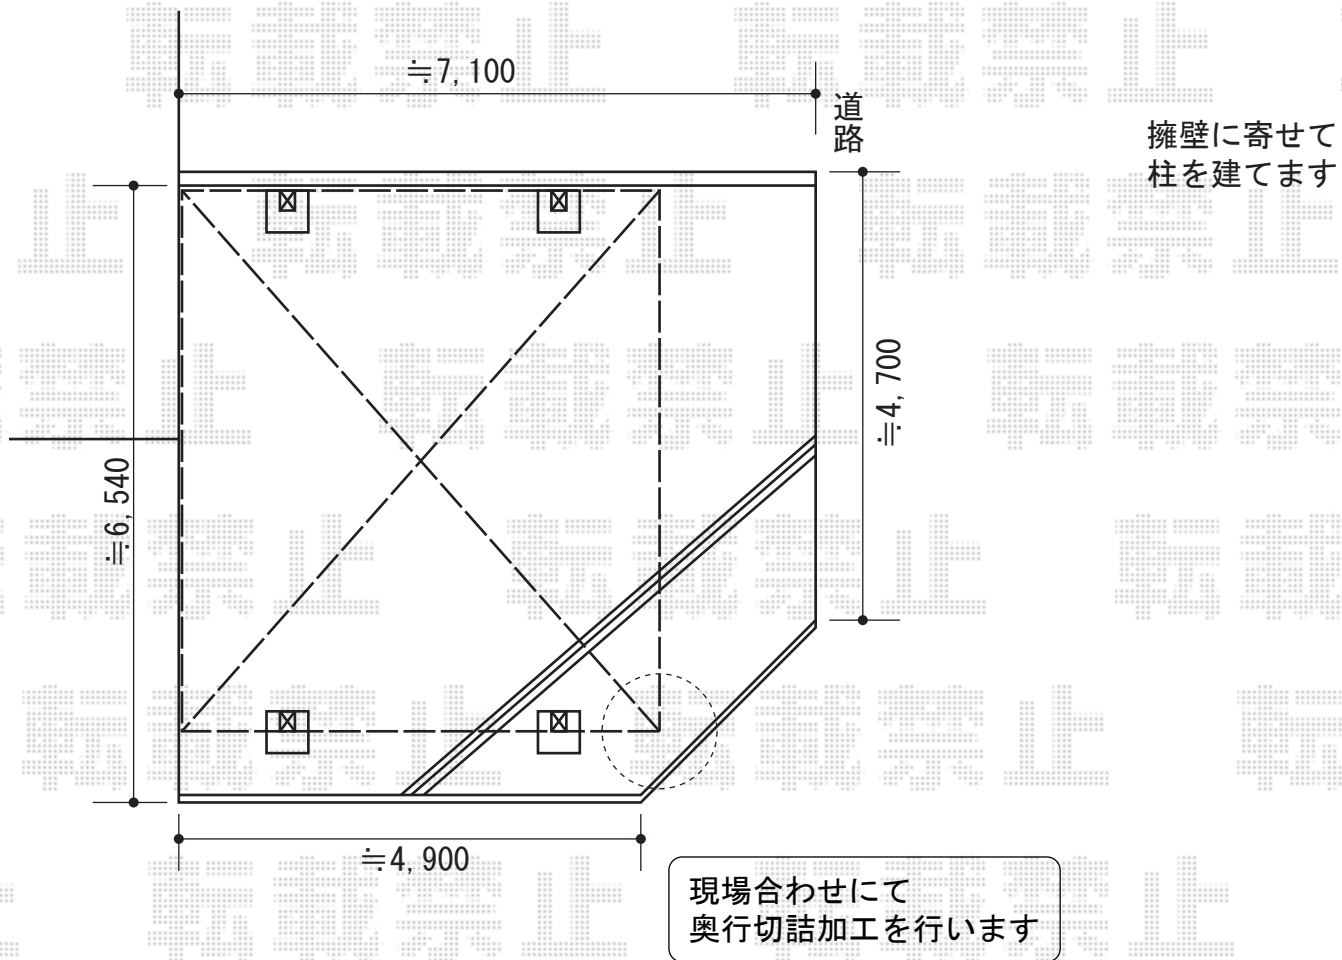

カーブポートシグマIII ワイド 積雪～30cm対応

カーブポートシグマIII ワイド 積雪～30cm対応  
幅=6,060mm  
奥行=5,686mm  
色：シャイングレー  
屋根材：熱線吸収ポリカーボネート（ライトブルー）  
柱仕様：ロング柱23仕様（有効高 約2,300mm）

現場状況や作図制限により概略図の内容と多少の違いが生じることがございます。  
施工時は、現場優先とさせて頂きたく思いますので、お立会い頂き、  
最終のご指示のほど、何卒、宜しくお願い致します。