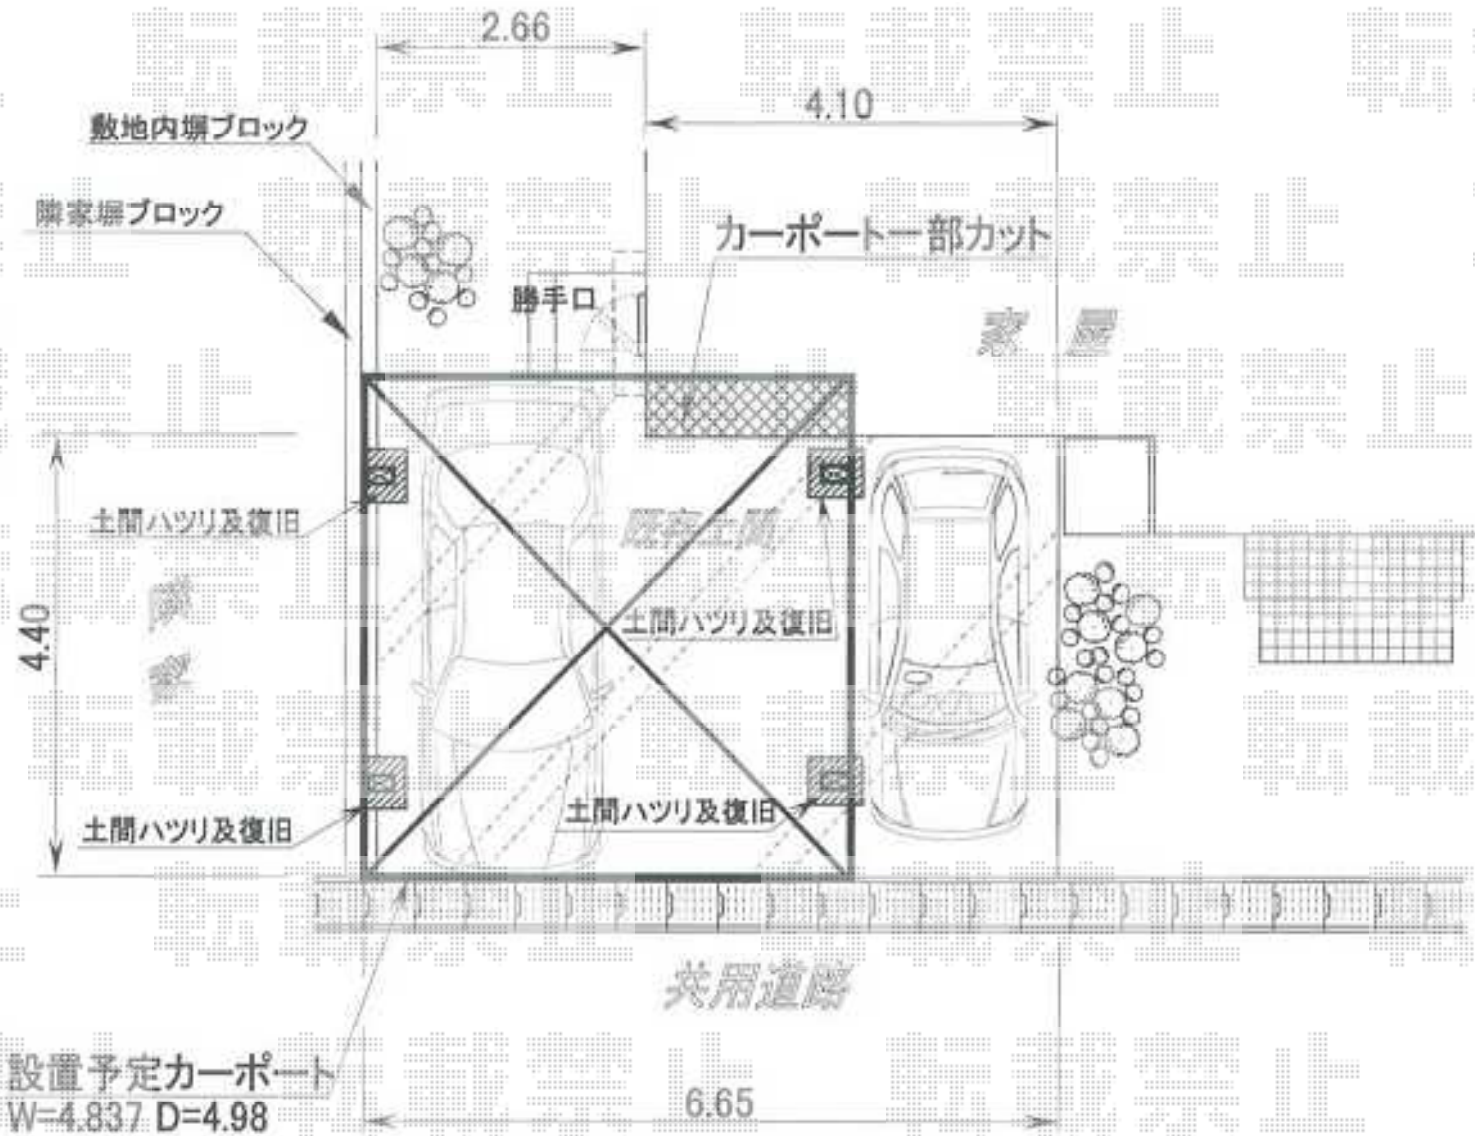

カーブポートシグマⅢ ワイドタイプ 積雪～30cm対応

トステム カーブポートシグマⅢ ワイドタイプ 積雪～30cm対応  
幅=4,837mm  
奥行=4,980mm  
色：ブラック  
屋根材：熱線吸収ポリカーボネート（ブルースモークマット調）  
柱仕様：ロング柱23仕様（有効高 約2,300mm）

現場状況や作図制限により概略図の内容と多少の違いが生じることがございます。  
施工時は、現場優先とさせて頂きたく思いますので、お立会い頂き、  
最終のご指示のほど、何卒、宜しくお願い致します。