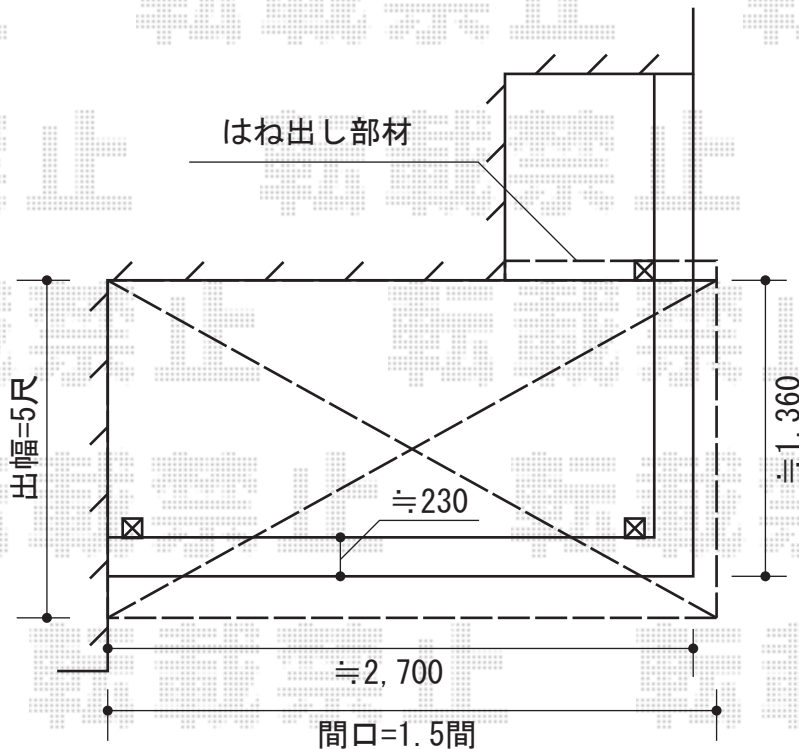

プレシオSPORT 積雪~20cm対応

- カーポート -

Value Select プレシオSPORT 積雪~20cm対応
 幅=2,700mm
 奥行=5,052mm
 色：ノーブルステン
 屋根材：ポリカーボネート（スカイブルー）
 柱仕様：ハイルーフ仕様（有効高 約2,355mm）

室外機があるため
 ≒100柱移動を致します

- バルコニー屋根 -

Value Select プレシオステラス R型 単体
 屋根タイプ 積雪~20cm対応
 間口=関東間1.5間
 （柱芯々2,575mm 屋根幅2,760mm）
 出幅=5尺（1,470mm）
 色：ノーブルステン
 屋根材：ポリカーボネート（スカイブルー）
 柱仕様：柱奥行移動タイプ
 施工方法：上止め仕様
 躯体式バルコニー用部品箱：中間用×3
 追加部材：はね出し納まり用部材

Value Select 吊下式物干し 標準 2本入
 色：ノーブルステン

現場状況や作図制限により概略図の内容と多少の違いが生じることがございます。
 施工時は、現場優先とさせて頂きたく思いますので、お立会い頂き、
 最終のご指示のほど、何卒、宜しくお願い致します。

EX-SHOP
[HTTP://WWW.EX-SHOP.NET](http://www.ex-shop.net)

担当：大辻・永田