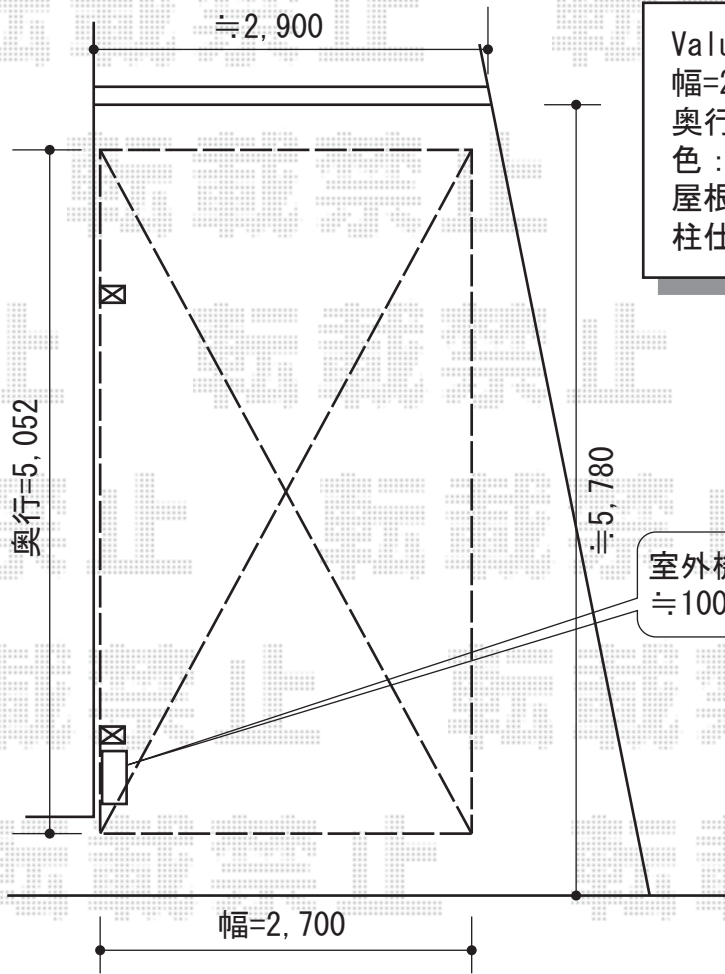

プレシオSPORT 積雪~20cm対応

- カーポート -

Value Select プレシオSPORT 積雪~20cm対応
 幅=2,700mm
 奥行=5,052mm
 色：ノーブルステン
 屋根材：ポリカーボネート（スカイブルー）
 柱仕様：ハイルーフ仕様（有効高 約2,355mm）

室外機があるため
 ≒100柱移動を致します

- バルコニー屋根 -

Value Select プレシオステラス R型 単体
 屋根タイプ 積雪~20cm対応
 間口=関東間1.5間
 （柱芯々2,575mm 屋根幅2,760mm）
 出幅=5尺（1,470mm）
 色：ノーブルステン
 屋根材：ポリカーボネート（スカイブルー）
 柱仕様：柱奥行移動タイプ
 施工方法：上止め仕様
 躯体式バルコニー用部品箱：中間用×3
 追加部材：はね出し納まり用部材

Value Select 吊下式物干し 標準 2本入
 色：ノーブルステン

現場状況や作図制限により概略図の内容と多少の違いが生じることがございます。
 施工時は、現場優先とさせて頂きたく思いますので、お立会い頂き、
 最終のご指示のほど、何卒、宜しくお願い致します。

EX-SHOP
[HTTP://WWW.EX-SHOP.NET](http://www.ex-shop.net)

担当：大辻・永田