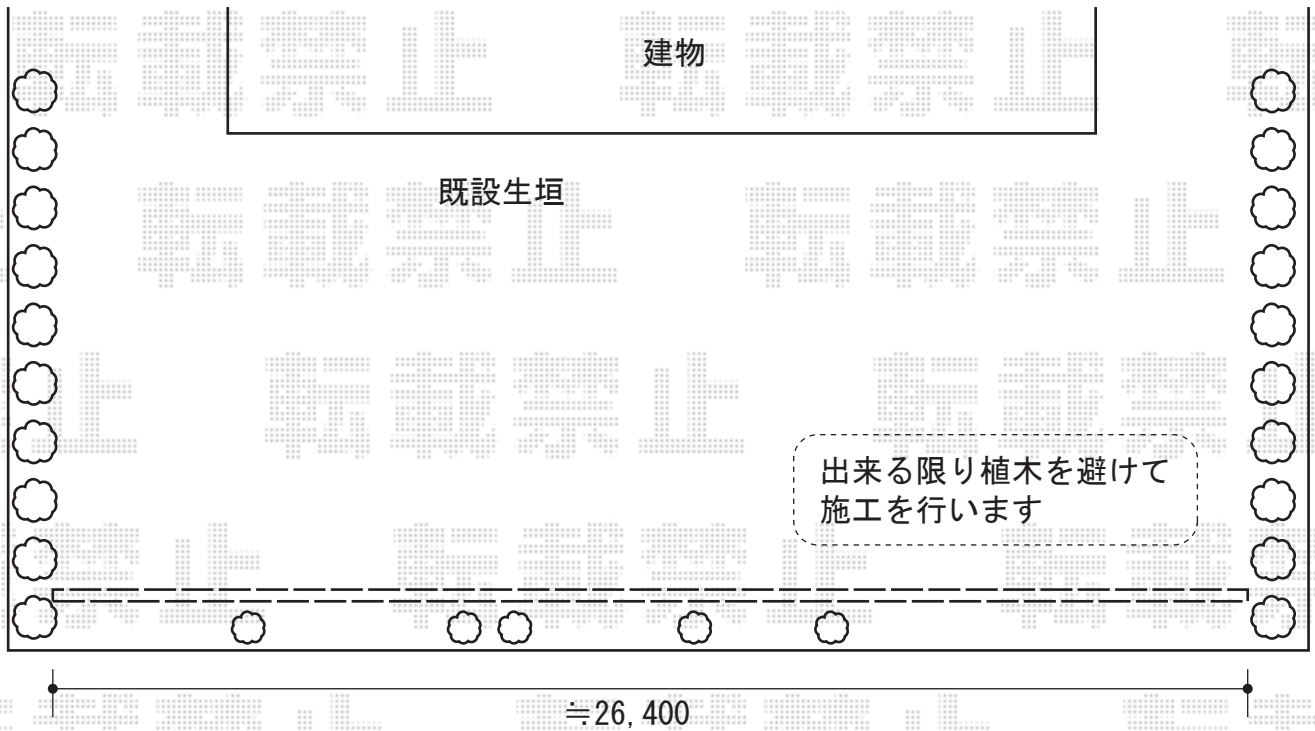

プリレオR9型フェンス フリーポールタイプ

①TOEX プリレオR9型フェンス フリーポールタイプ
本体1枚 (W×H) = (1,979.5×800mm) ×14枚
柱 : T-8×15本
部品セットA : 15セット
端部カバー (切詰用) : 1セット
端部キャップA : 1セット
色 : オータムブラウン

②TOEX アルメッシュフェンス1型 フリーポールタイプ
本体1枚 (W×H) = (1,979.5×800mm) ×14枚
柱 : T-8×15本
部品セットA : 15セット
端部カバー : 1セット
端部キャップ : 1セット
色 : オータムブラウン

現場状況や作図制限により概略図の内容と多少の違いが生じることがございます。
施工時は、現場優先とさせて頂きたく思いますので、お立会い頂き、
最終のご指示のほど、何卒、宜しくお願い致します。

EX-SHOP
HTTP://WWW.EX-SHOP.NET

担当：小林