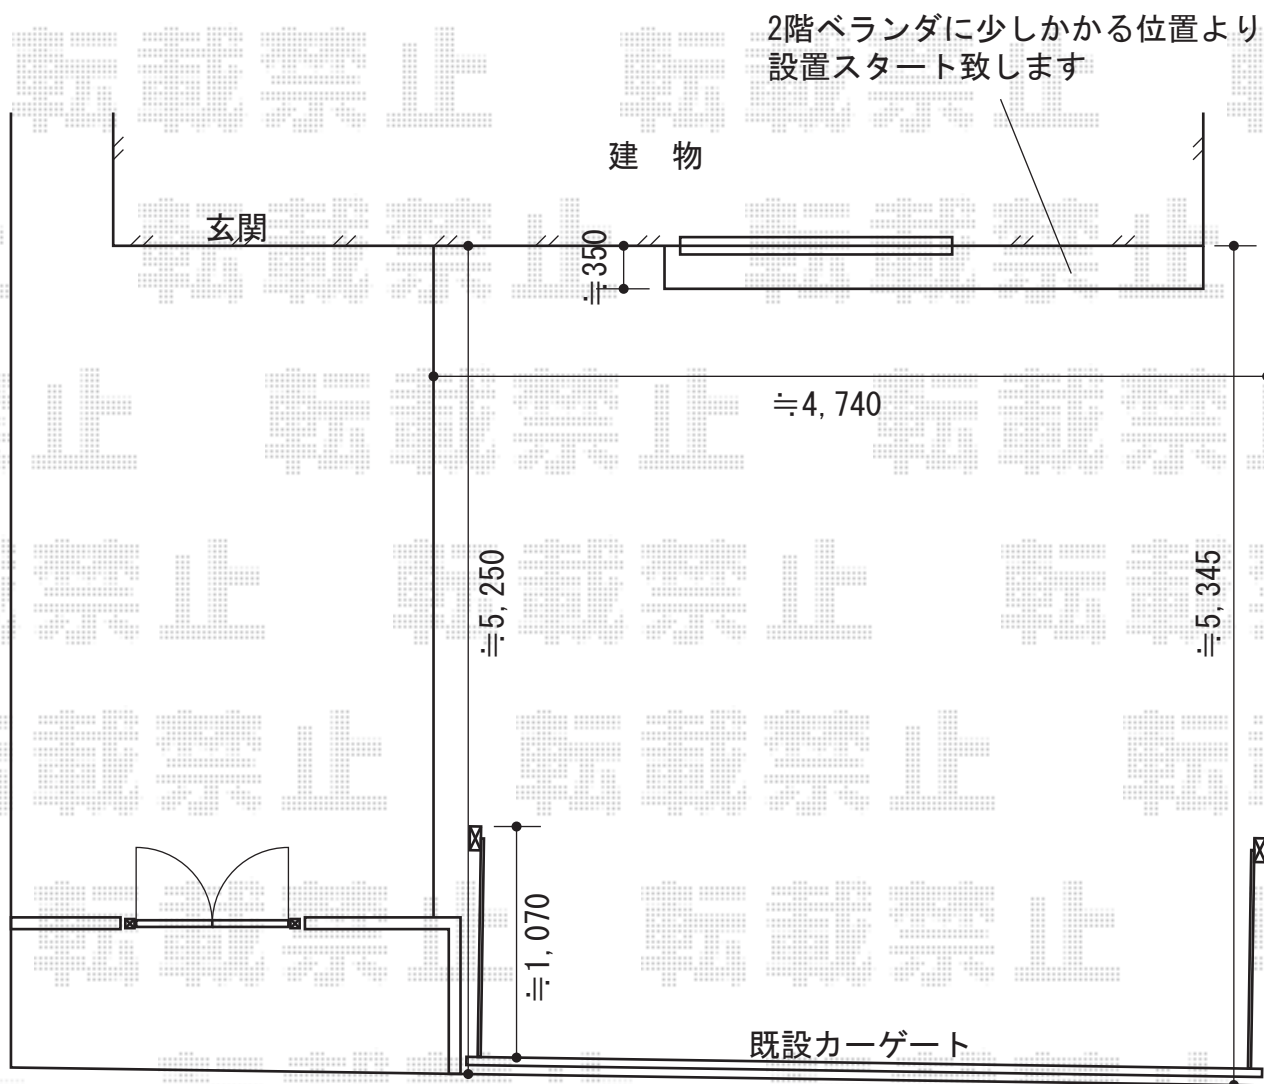

レイナツインポート 積雪～20cm対応

※カーポートは建物と並行に設置致します。

YKK AP レイナツインポート 積雪～20cm対応

幅=4,801mm

奥行=5,052mm

色：カームブラック

屋根材：熱線遮断ポリカーボネート（アースブルーマット調）

/奥側2スパン分のみ ポリカーボネート（アースブルー）

柱仕様：ハイルーフ仕様（有効高 約2,355mm）

現場状況や作図制限により概略図の内容と多少の違いが生じることがございます。
施工時は、現場優先とさせて頂きたく思いますので、お立会い頂き、
最終のご指示のほど、何卒、宜しくお願い致します。

EX-SHOP
HTTP://WWW.EX-SHOP.NET

担当：長谷川

全ての著作権は、エクスショップに帰属します。当社とのお取引目的外の使用・複製・転載禁止となっております。