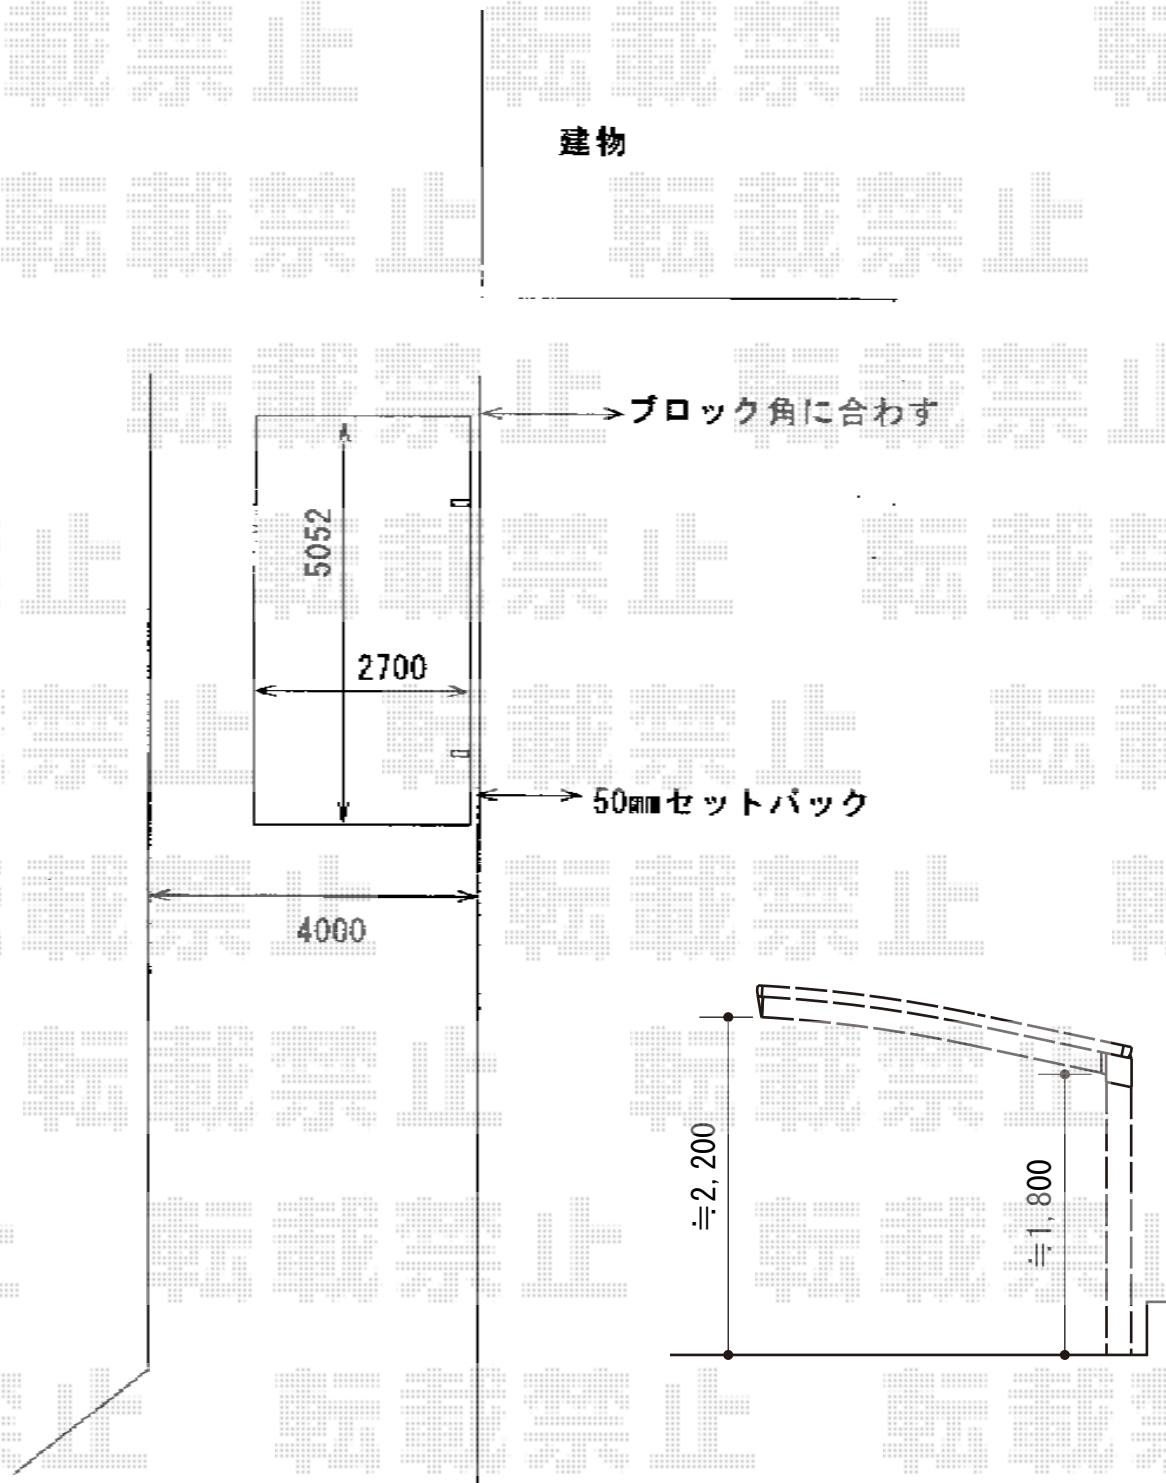

プレシオSPORT 積雪~20cm対応

プレシオSPORT プレシオSPORT 積雪~20cm対応

幅=2,700mm

奥行=5,052mm

色：ノーブルステン

屋根材：熱線遮断ポリカーボネート（スカイブルーマット調）

柱仕様：標準柱仕様（有効高 約1,800mm）

現場状況や作図制限により概略図の内容と多少の違いが生じることがございます。
施工時は、現場優先とさせて頂きたく思いますので、お立会い頂き、
最終のご指示のほど、何卒、宜しくお願い致します。