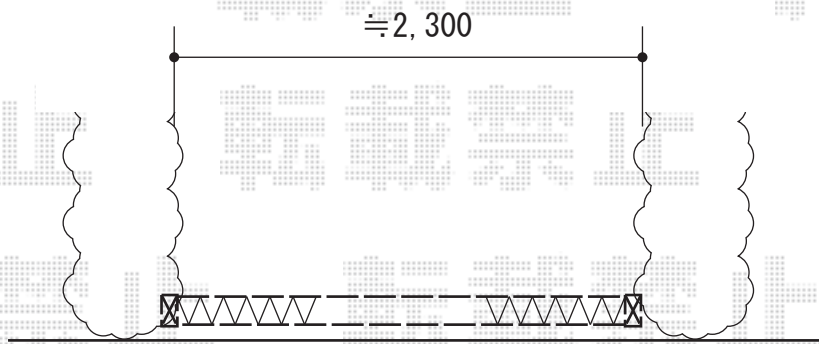

アルシャインL型 Aタイプ ノンレール 片開き

アルシャインL型 Aタイプ ノンレール 片開き
開口幅=2,462mm
全幅=2,632mm
たたみ幅=390mm
高さ=1,250mm
色：シャイングレー
キャスター数：2
落棒数：2

現場状況や作図制限により概略図の内容と多少の違いが生じることがございます。
施工時は、現場優先とさせて頂きたく思いますので、お立会い頂き、
最終のご指示のほど、何卒、宜しくお願い致します。