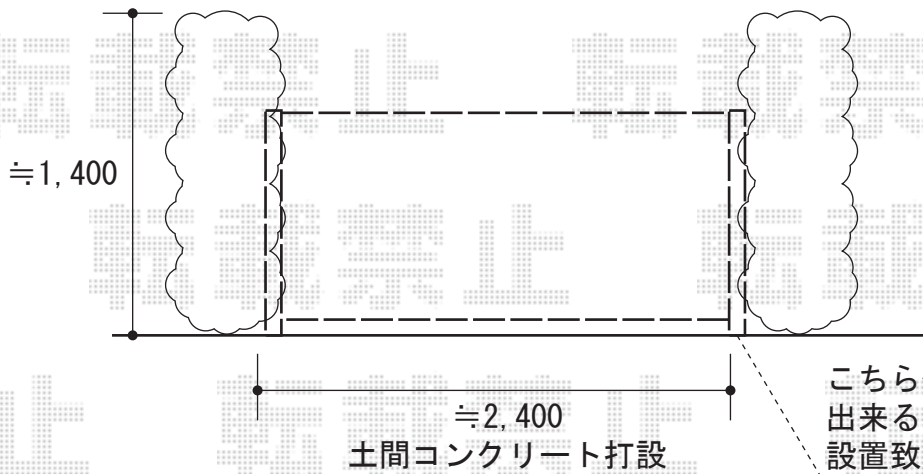

アルシャインL型 Aタイプ ノンレール 片開き

アルシャインL型 Aタイプ ノンレール 片開き
開口幅=2,462mm
全幅=2,632mm
たたみ幅=390mm
高さ=1,250mm
色：シャイングレー
キャスター数：2
落棒数：2

現場状況や作図制限により概略図の内容と多少の違いが生じることがございます。
施工時は、現場優先とさせて頂きたく思いますので、お立会い頂き、
最終のご指示のほど、何卒、宜しくお願い致します。