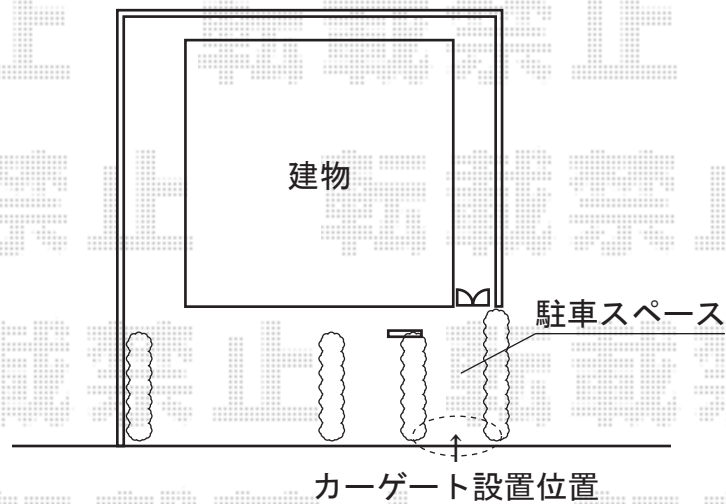

アルシャインL型 Aタイプ ノンレール 片開き

アルシャインL型 Aタイプ ノンレール 片開き
開口幅=2,462mm
全幅=2,632mm
たたみ幅=390mm
高さ=1,250mm
色：シャイングレー
キャスター数：2
落棒数：2

現場状況や作図制限により概略図の内容と多少の違いが生じることがございます。
施工時は、現場優先とさせて頂きたく思いますので、お立会い頂き、
最終のご指示のほど、何卒、宜しくお願い致します。