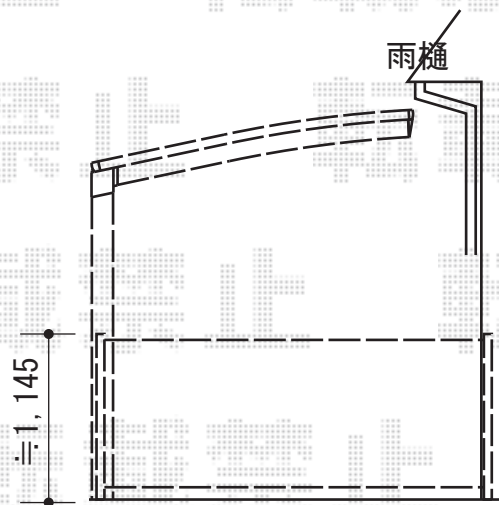

カーポート・カーゲート

トステム カーポートシグマⅢ 積雪~30cm対応
幅=2,401mm
奥行=4,980mm
色：オータムブラウン
屋根材：熱線吸収ポリカーボネート（ブルースモークマット調）
柱仕様：ロング柱23仕様（有効高 約2,300mm）

TOEX オーバードアR1型 手動式
本体（W×H）=（2,950×1,000mm）
色：オータムブラウン
柱仕様：標準柱仕様（有効高 約1,850mm）