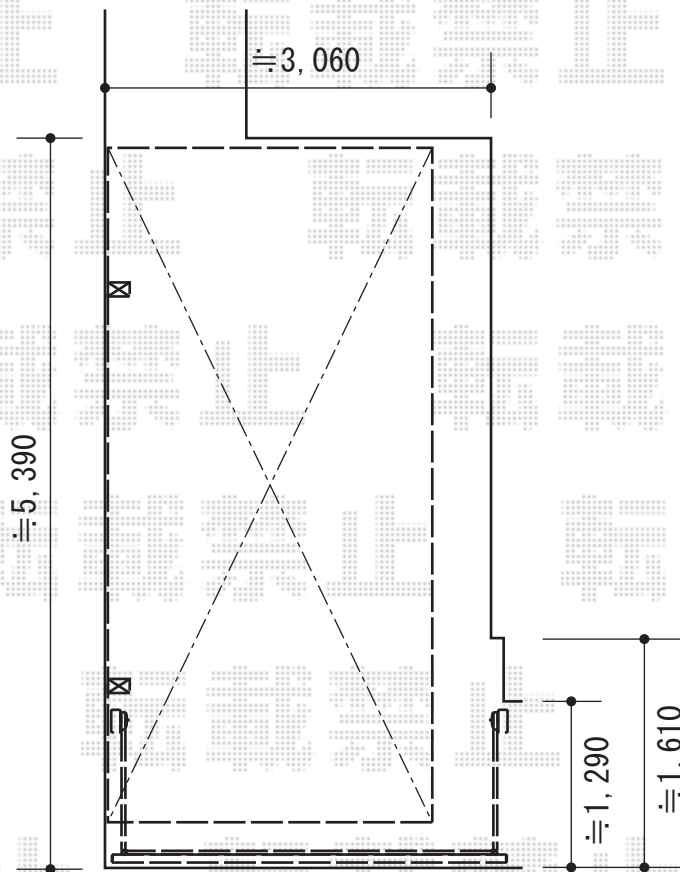

カーポート・カーゲート

トステム カーポートシグマⅢ 積雪~30cm対応
幅=2,401mm
奥行=4,980mm
色：オータムブラウン
屋根材：熱線吸収ポリカーボネート（ブルースモークマット調）
柱仕様：ロング柱23仕様（有効高 約2,300mm）

TOEX オーバードアR1型 手動式
本体（W×H）=（2,950×1,000mm）
色：オータムブラウン
柱仕様：標準柱仕様（有効高 約1,850mm）