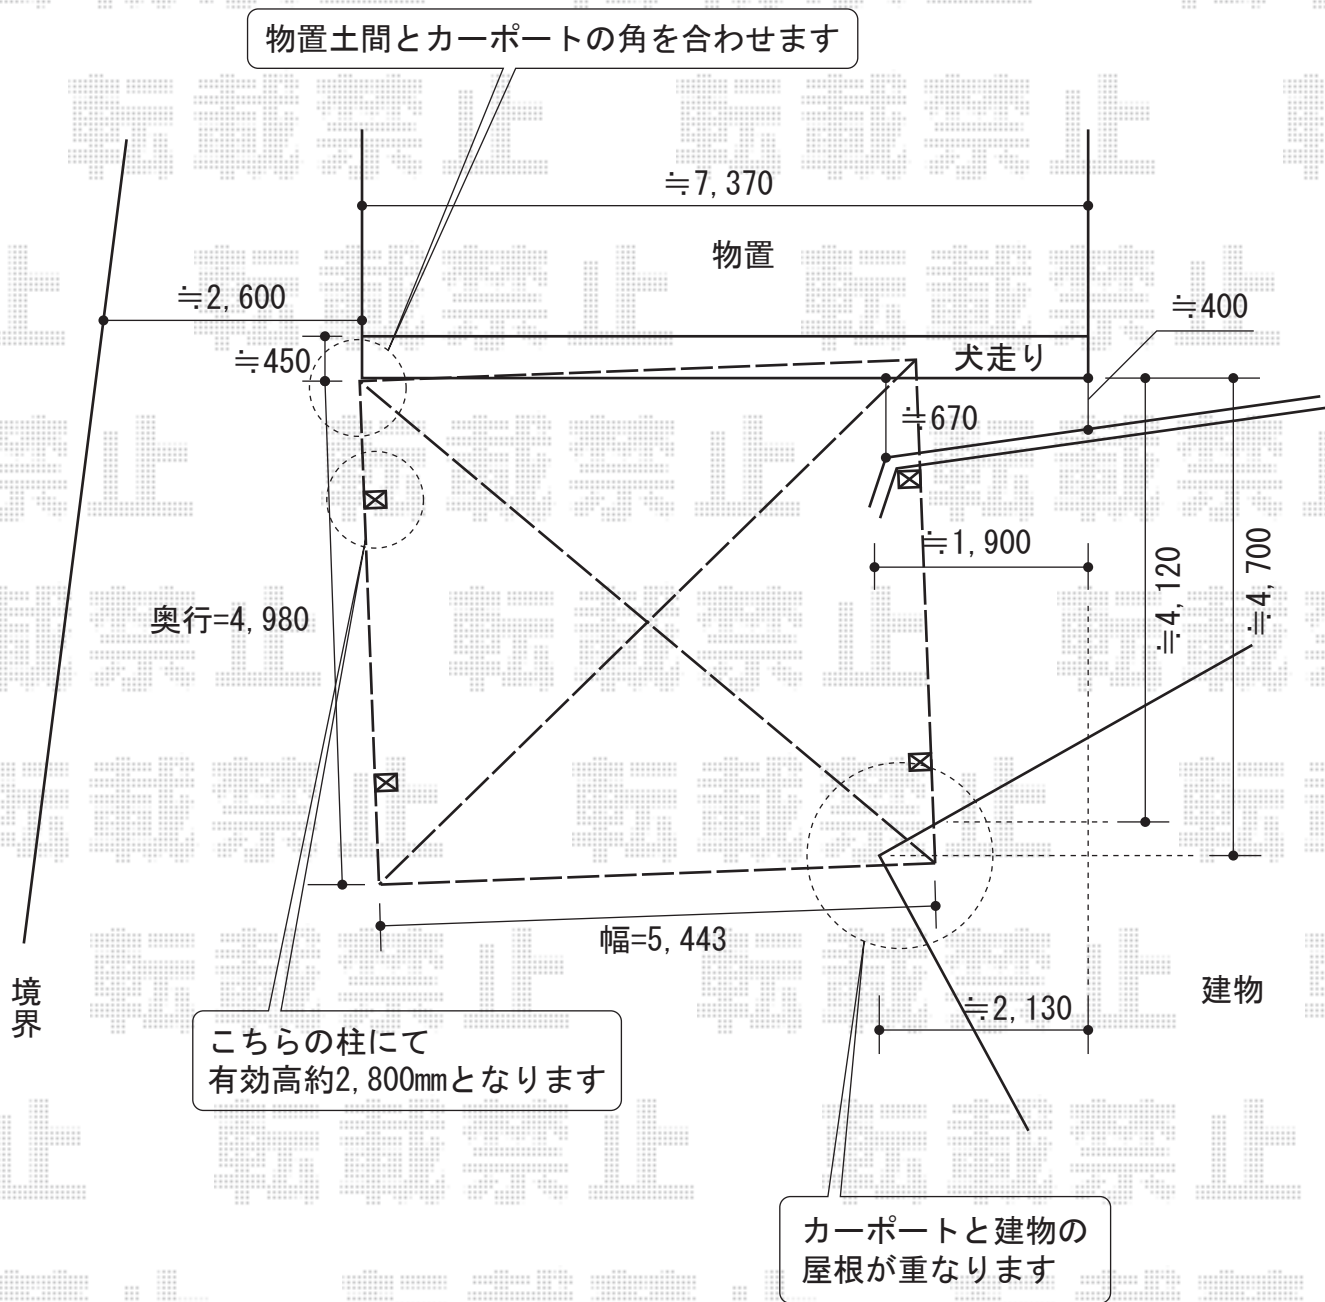

# カーブポートシグマIII ワイド 積雪～30cm対応

トステム カーブポートシグマIII ワイド 積雪～30cm対応

幅=5,443mm

奥行=4,980mm

色：シャイングレー

屋根材：熱線吸収ポリカーボネート（ブルースモークマット調）

柱仕様：ロング柱28仕様（有効高 約2,800mm）

現場状況や作図制限により概略図の内容と多少の違いが生じることがございます。  
施工時は、現場優先とさせて頂きたく思いますので、お立会い頂き、  
最終のご指示のほど、何卒、宜しくお願い致します。