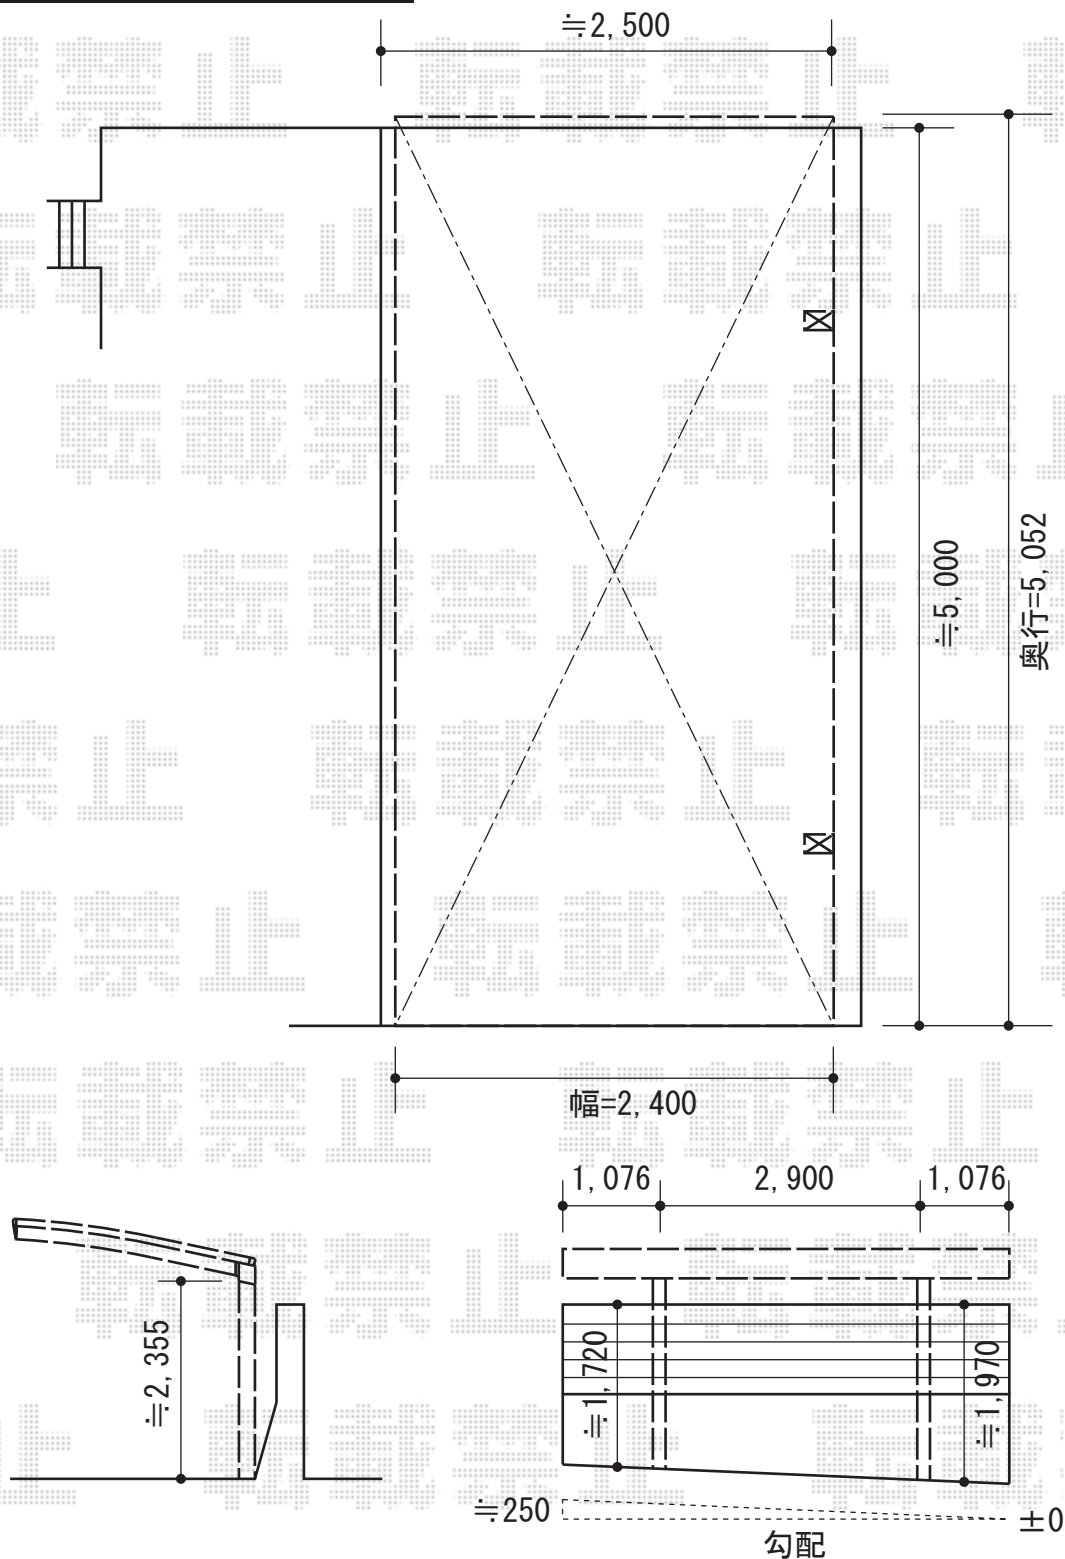

プレシオスポート 積雪～20cm対応

Value Select プレシオスポート 積雪～20cm対応
 幅=2,400mm
 奥行=5,052mm
 色：ノーブルステン
 屋根材：ポリカーボネート（スカイブルー）
 柱仕様：ハイルーフ仕様（有効高 約2,355mm）

現場状況や作図制限により概略図の内容と多少の違いが生じることがございます。
 施工時は、現場優先とさせて頂きたく思いますので、お立会い頂き、
 最終のご指示のほど、何卒、宜しくお願い致します。