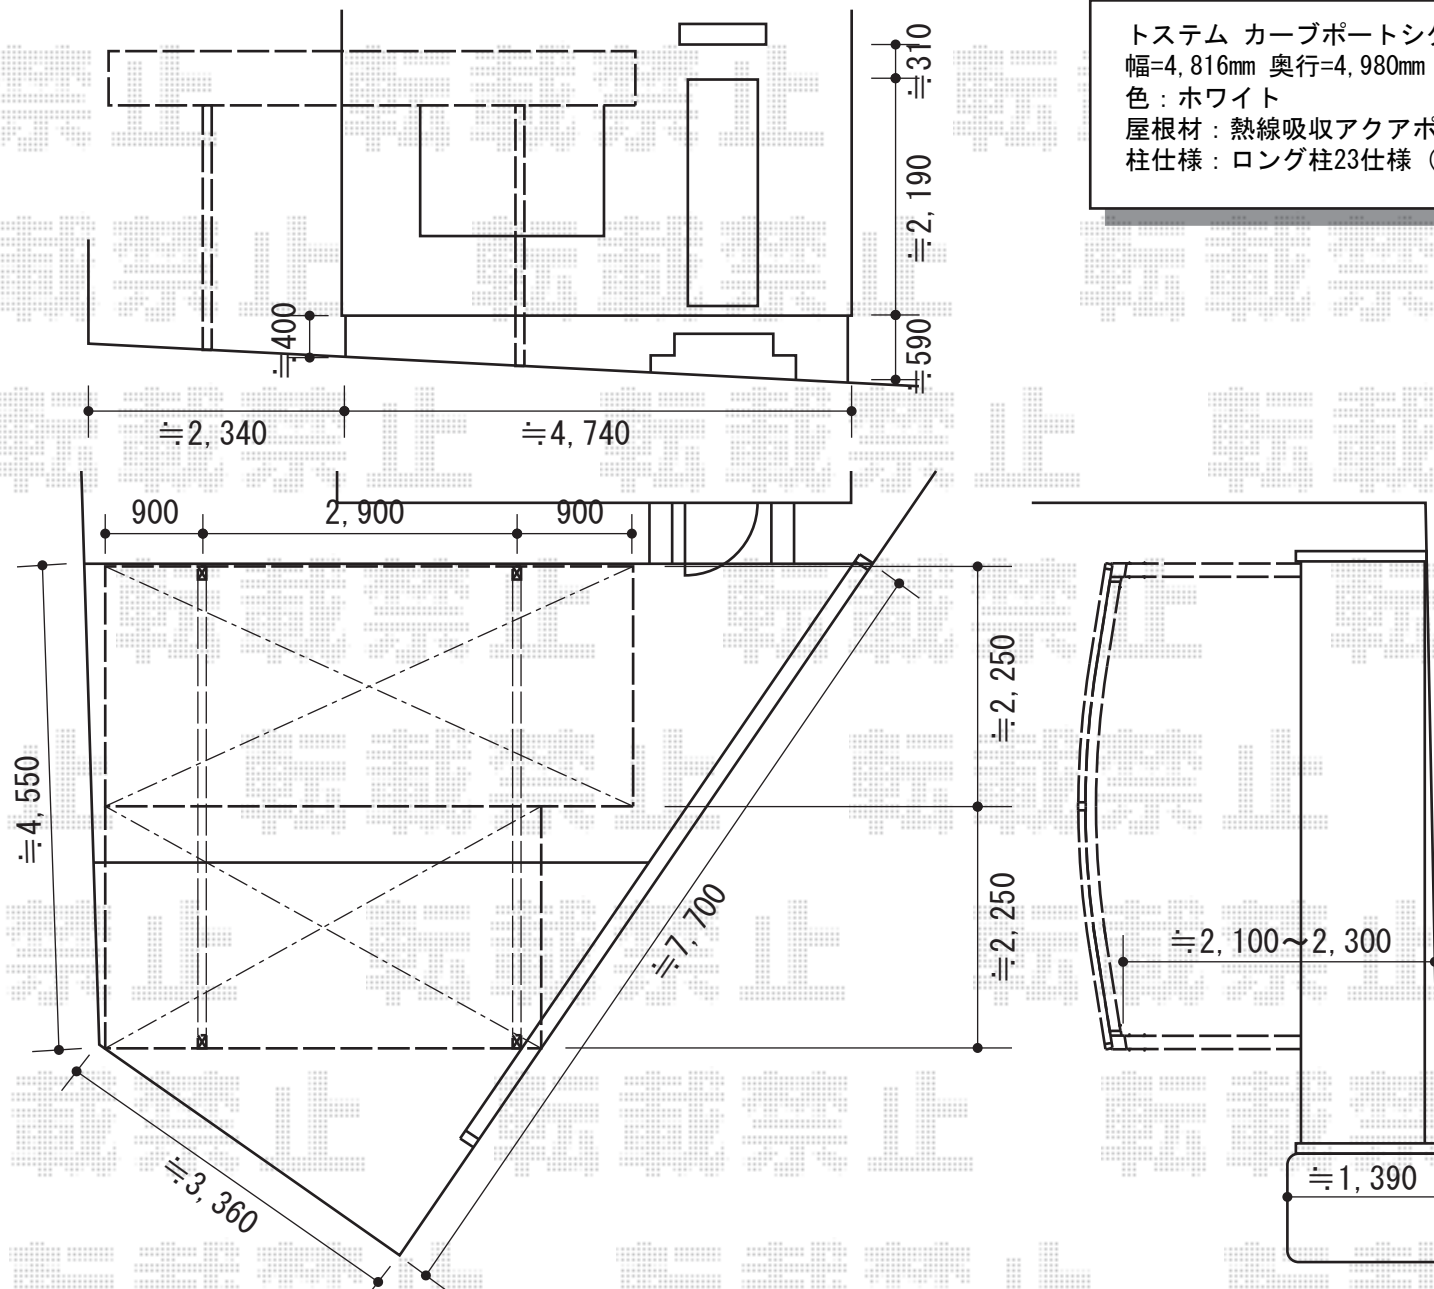

カーブポートシグマIII M合掌 積雪~30cm対応

トステム カーブポートシグマIII M合掌 積雪~30cm対応
 幅=4,816mm 奥行=4,980mm
 色：ホワイト
 屋根材：熱線吸収アクアポリカーボネート（ライトブルー）
 柱仕様：ロング柱23仕様（有効高 約2,300mm）

現場状況や作図制限により概略図の内容と多少の違いが生じることがございます。
 施工時は、現場優先とさせて頂きたく思いますので、お立会い頂き、
 最終のご指示のほど、何卒、宜しくお願い致します。