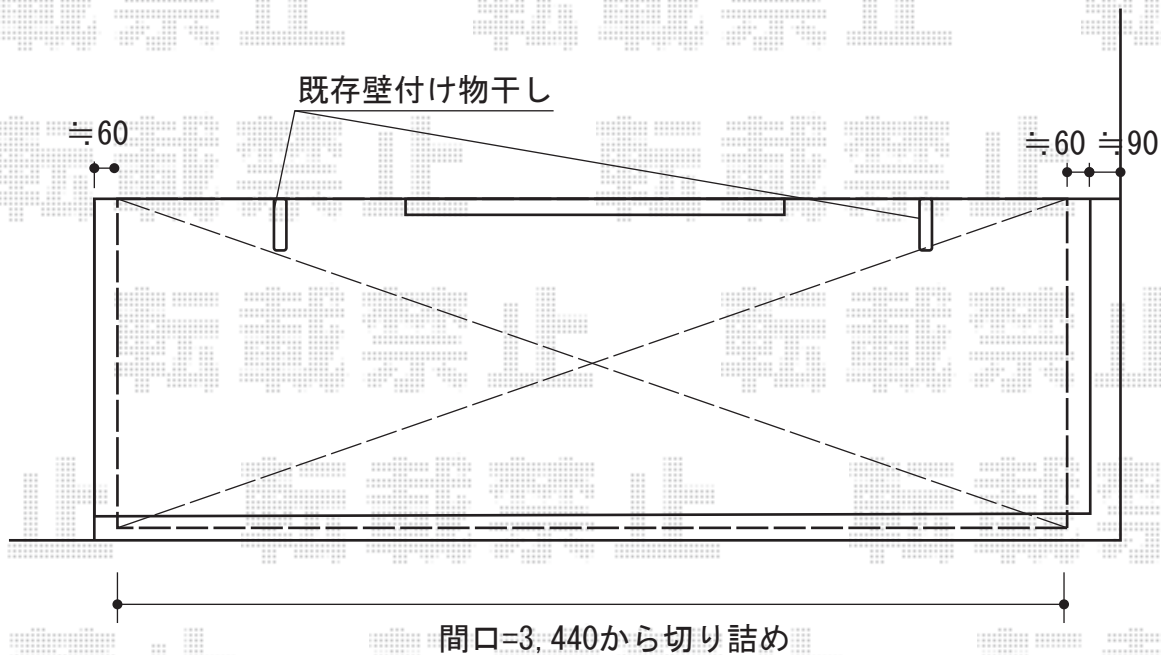

ライザーテラスII R型 ルーフタイプ 単体 積雪~20cm対応

トステム ライザーテラスII R型 ルーフタイプ 単体 積雪~20cm対応
間口=関東間2.0間 (方杖芯々3,660mm 屋根幅3,660mm)
出幅=3尺 (885mm) 色: シャイングレー
屋根材: 熱線吸収アクアポリカーボネート (ライトブルー)
柱仕様: ルーフタイプ (柱なし)
施工方法: 下止め

現場状況や作図制限により概略図の内容と多少の違いが生じることがございます。
施工時は、現場優先とさせて頂きたく思いますので、お立会い頂き、
最終のご指示のほど、何卒、宜しくお願い致します。