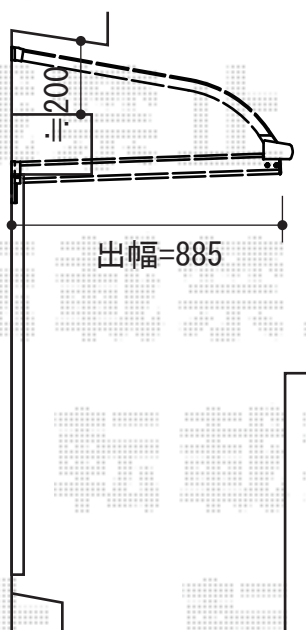

ライザーテラスII R型 ルーフタイプ 単体 積雪~20cm対応

トステム ライザーテラスII R型 ルーフタイプ 単体 積雪~20cm対応
間口=関東間2.0間 (方杖芯々3,660mm 屋根幅3,660mm)
出幅=3尺 (885mm) 色: シャイングレー
屋根材: 熱線吸収アクアポリカーボネート (ライトブルー)
柱仕様: ルーフタイプ (柱なし)
施工方法: 下止め

現場状況や作図制限により概略図の内容と多少の違いが生じることがございます。
施工時は、現場優先とさせて頂きたく思いますので、お立会い頂き、
最終のご指示のほど、何卒、宜しくお願い致します。