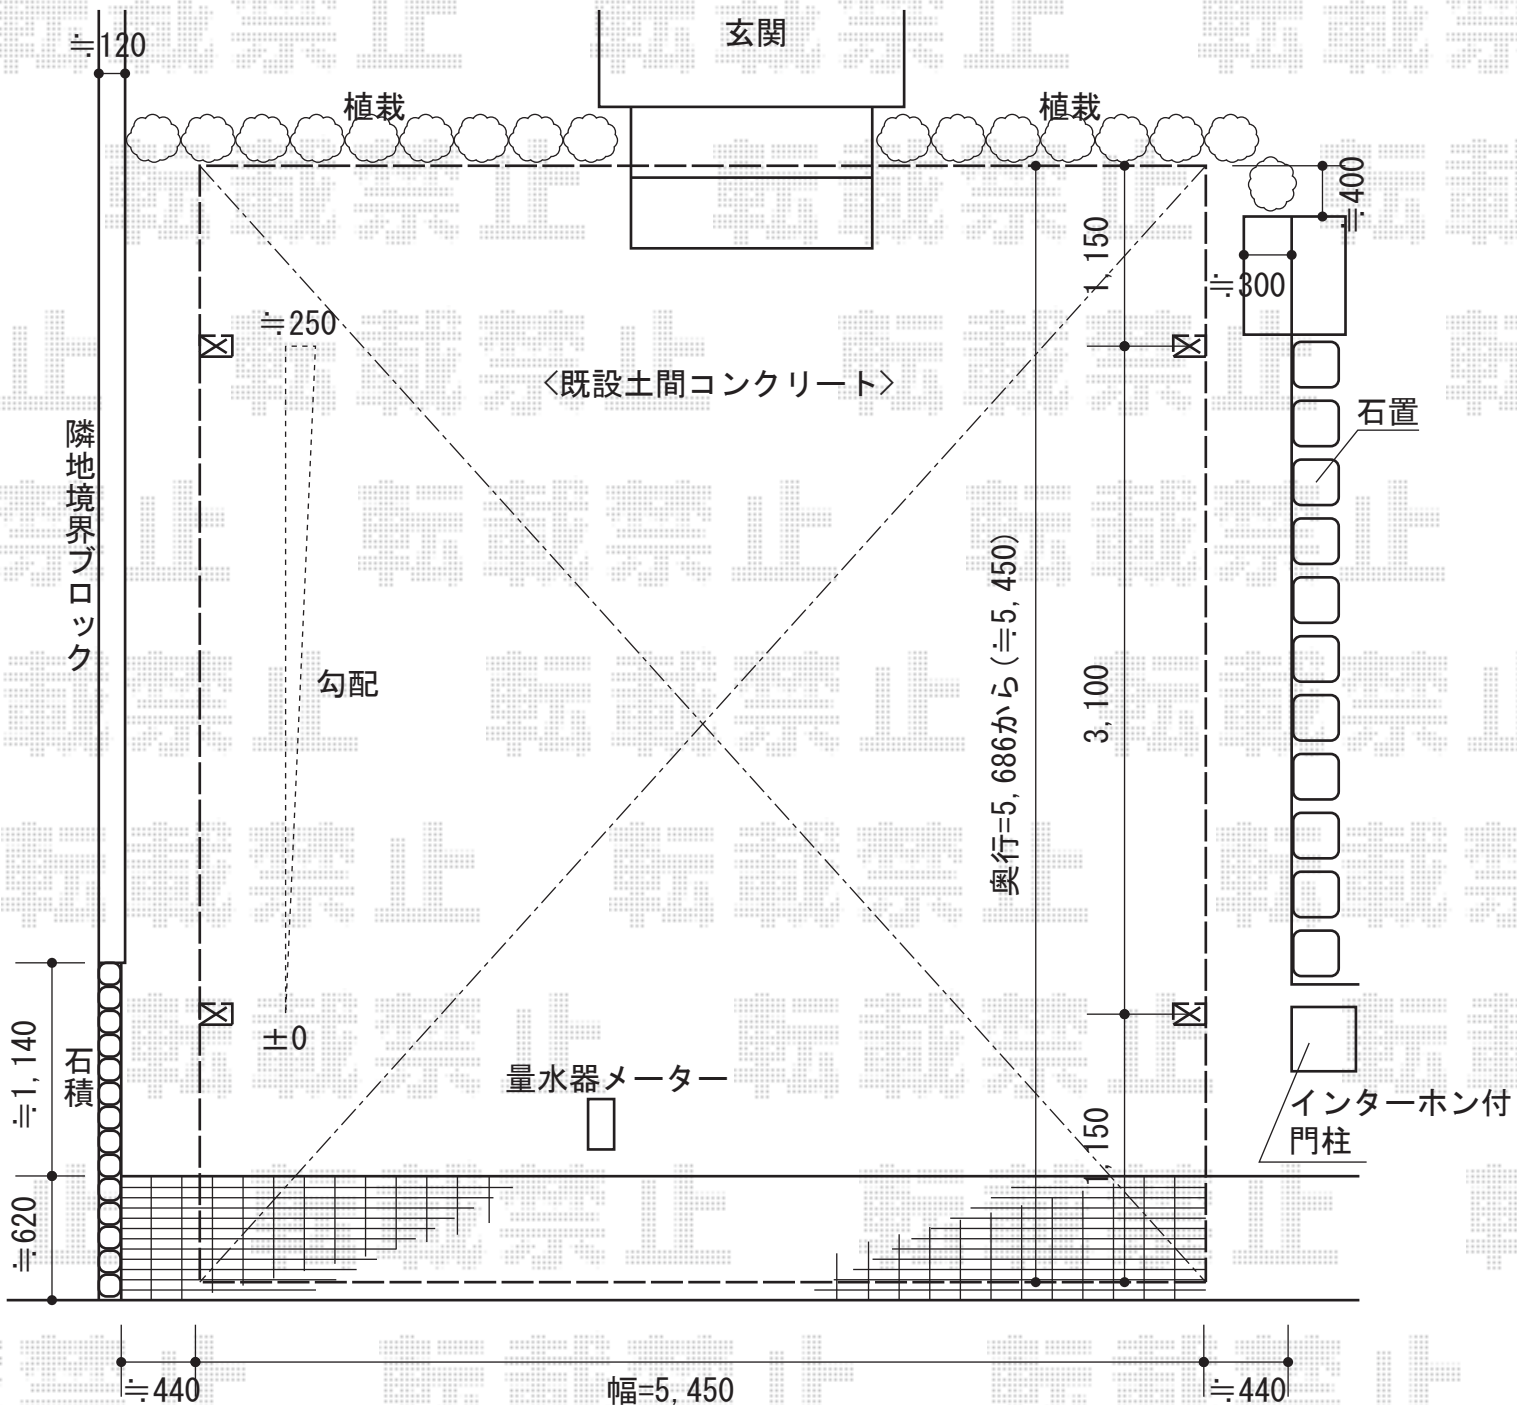

レイナツインポート ワイド 積雪～20cm対応

YKK AP レイナツインポート ワイド  
積雪～20cm対応

幅=5,983mm

奥行=5,400mm

色：プラチナステン

屋根材：熱線遮断ポリカーボネート  
(アースブルーマット調)

柱仕様：ハイルーフ仕様 (有効高 約2,355mm)

オプション：屋根ふき材補強部品 (2セット)