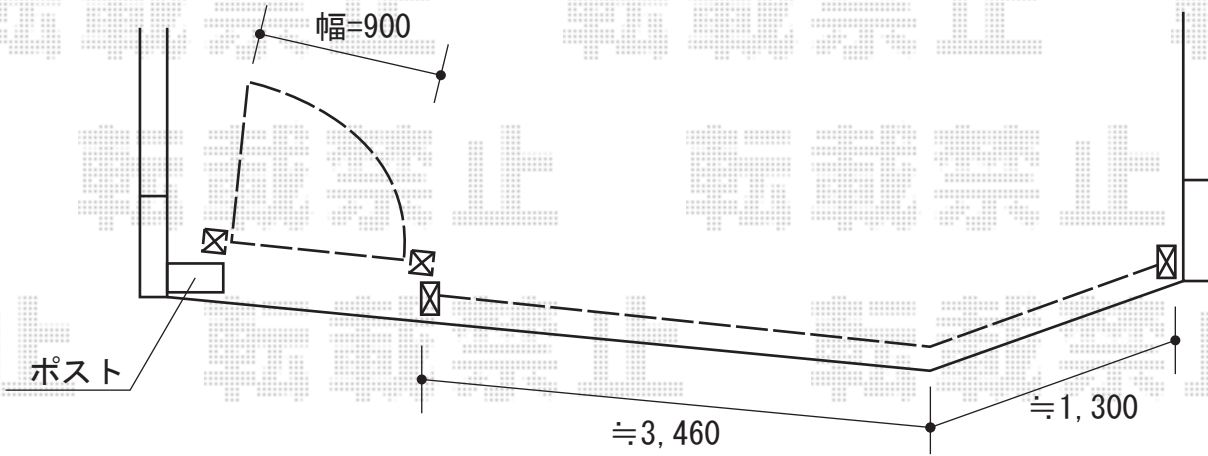

カーゲート・門扉・バルコニー屋根

- カーゲート・門扉 -

Value Select トリップゲート 両開き [角地仕様]  
 開口幅=1,309mm+3,531mm  
 たたみ幅=245mm+526mm  
 高さ=1,210mm  
 色：ステンカラー 落棒数：4 キャスター数：4

YKK AP エクスライン門扉 3型 片開き [門柱仕様]  
 本体1枚 (W×H) = (900mm×1,200mm) × 1枚  
 色：プラチナステン  
 錠：タッチ錠E3型  
 開き：内開き

- バルコニー屋根 -

Value Select プレシオステラス R型 屋根タイプ 単体 積雪~20cm対応  
 間口=関東間1.5間 (柱芯々2,575mm 屋根幅2,760mm) 出幅=4尺 (1,170mm)  
 色：ノーブルステン  
 屋根材：屋根材 ポリカーボネート (スカイブルー)  
 柱仕様：柱奥行移動タイプ 施工方法：下止め  
 躯体式バルコニー取付部品：Bタイプ中間用×2個

Value Select プレシオステラス R型 屋根タイプ 単体 積雪~20cm対応  
 間口=関東間2.0間 (柱芯々3,485mm 屋根幅3,670mm) 出幅=5尺 (1,470mm)  
 色：ノーブルステン  
 屋根材：屋根材 ポリカーボネート (スカイブルー)  
 柱仕様：柱奥行移動タイプ 施工方法：下止め  
 躯体式バルコニー取付部品：Bタイプ中間用×2個

現場状況や作図制限により概略図の内容と多少の違いが生じることがございます。  
 施工時は、現場優先とさせて頂きたく思いますので、お立会い頂き、  
 最終のご指示のほど、何卒、宜しくお願い致します。