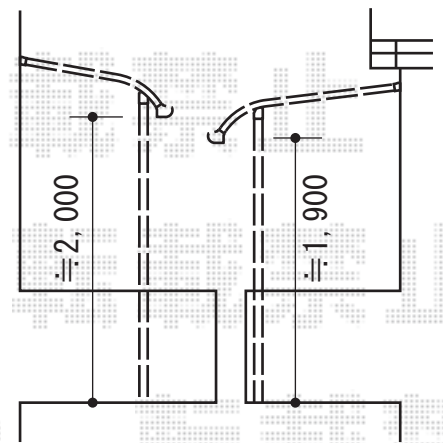

カーゲート・門扉・バルコニー屋根

- カーゲート・門扉 -

Value Select トリップゲート 両開き [角地仕様]  
 開口幅=1,309mm+3,531mm  
 たたみ幅=245mm+526mm  
 高さ=1,210mm  
 色：ステンカラー 落棒数：4 キャスター数：4

YKK AP エクスライン門扉 3型 片開き [門柱仕様]  
 本体1枚 (W×H) = (900mm×1,200mm) × 1枚  
 色：プラチナステン  
 錠：タッチ錠E3型  
 開き：内開き

- バルコニー屋根 -

Value Select プレシオステラス R型 屋根タイプ 単体 積雪~20cm対応  
 間口=関東間1.5間 (柱芯々2,575mm 屋根幅2,760mm) 出幅=4尺 (1,170mm)  
 色：ノーブルステン  
 屋根材：屋根材 ポリカーボネート (スカイブルー)  
 柱仕様：柱奥行移動タイプ 施工方法：下止め  
 躯体式バルコニー取付部品：Bタイプ中間用×2個

Value Select プレシオステラス R型 屋根タイプ 単体 積雪~20cm対応  
 間口=関東間2.0間 (柱芯々3,485mm 屋根幅3,670mm) 出幅=5尺 (1,470mm)  
 色：ノーブルステン  
 屋根材：屋根材 ポリカーボネート (スカイブルー)  
 柱仕様：柱奥行移動タイプ 施工方法：下止め  
 躯体式バルコニー取付部品：Bタイプ中間用×2個

現場状況や作図制限により概略図の内容と多少の違いが生じることがございます。  
 施工時は、現場優先とさせて頂きたく思いますので、お立会い頂き、  
 最終のご指示のほど、何卒、宜しくお願い致します。