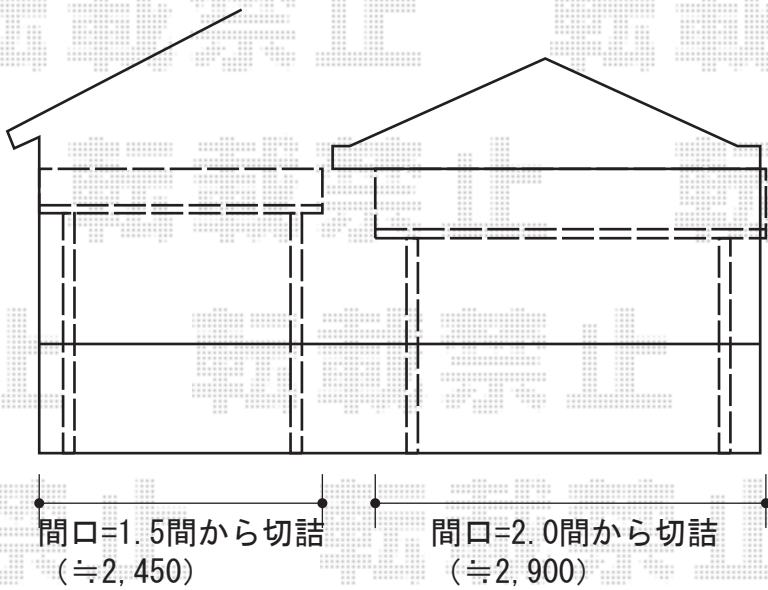

カーゲート・門扉・バルコニー屋根

- カーゲート・門扉 -

Value Select トリップゲート 両開き [角地仕様]  
 開口幅=1,309mm+3,531mm  
 たたみ幅=245mm+526mm  
 高さ=1,210mm  
 色：ステンカラー 落棒数：4 キャスター数：4

YKK AP エクスライン門扉 3型 片開き [門柱仕様]  
 本体1枚 (W×H) = (900mm×1,200mm) × 1枚  
 色：プラチナステン  
 錠：タッチ錠E3型  
 開き：内開き

- バルコニー屋根 -

Value Select プレシオステラス R型 屋根タイプ 単体 積雪~20cm対応  
 間口=関東間1.5間 (柱芯々2,575mm 屋根幅2,760mm) 出幅=4尺 (1,170mm)  
 色：ノーブルステン  
 屋根材：屋根材 ポリカーボネート (スカイブルー)  
 柱仕様：柱奥行移動タイプ 施工方法：下止め  
 躯体式バルコニー取付部品：Bタイプ中間用×2個

Value Select プレシオステラス R型 屋根タイプ 単体 積雪~20cm対応  
 間口=関東間2.0間 (柱芯々3,485mm 屋根幅3,670mm) 出幅=5尺 (1,470mm)  
 色：ノーブルステン  
 屋根材：屋根材 ポリカーボネート (スカイブルー)  
 柱仕様：柱奥行移動タイプ 施工方法：下止め  
 躯体式バルコニー取付部品：Bタイプ中間用×2個

現場状況や作図制限により概略図の内容と多少の違いが生じることがございます。  
 施工時は、現場優先とさせて頂きたく思いますので、お立会い頂き、  
 最終のご指示のほど、何卒、宜しくお願い致します。