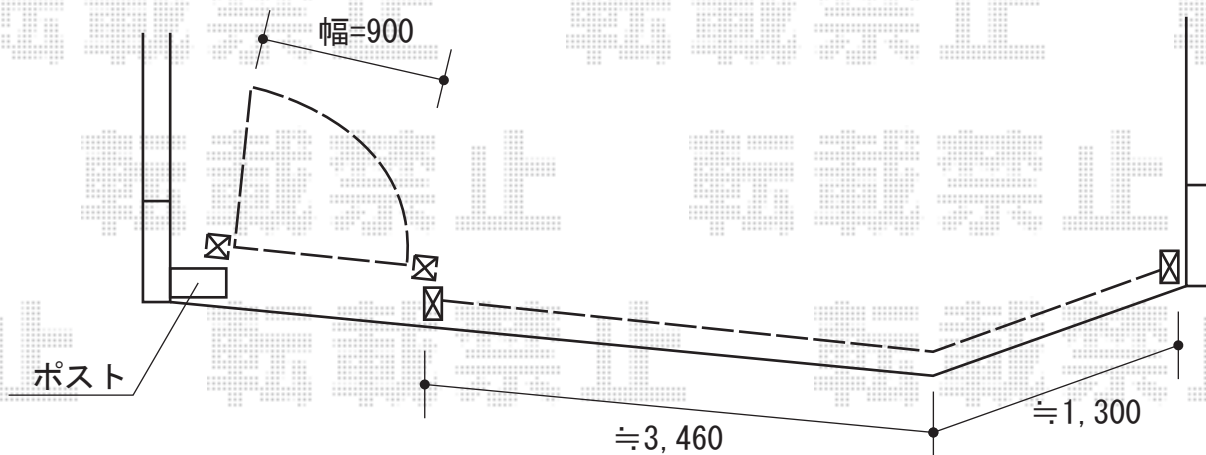

カーゲート・門扉・バルコニー屋根

- カーゲート・門扉 -

Value Select トリップゲート 両開き [角地仕様]
 開口幅=1,309mm+3,531mm
 たたみ幅=245mm+526mm
 高さ=1,210mm
 色：ステンカラー 落棒数：4 キャスター数：4

YKK AP エクスライン門扉 3型 片開き [門柱仕様]
 本体1枚 (W×H) = (900mm×1,200mm) × 1枚
 色：プラチナステン
 錠：タッチ錠E3型
 開き：内開き

- バルコニー屋根 -

Value Select プレシオステラス R型 屋根タイプ 単体 積雪~20cm対応
 間口=関東間1.5間 (柱芯々2,575mm 屋根幅2,760mm) 出幅=4尺 (1,170mm)
 色：ノーブルステン
 屋根材：屋根材 ポリカーボネート (スカイブルー)
 柱仕様：柱奥行移動タイプ 施工方法：下止め
 躯体式バルコニー取付部品：Bタイプ中間用×2個

Value Select プレシオステラス R型 屋根タイプ 単体 積雪~20cm対応
 間口=関東間2.0間 (柱芯々3,485mm 屋根幅3,670mm) 出幅=5尺 (1,470mm)
 色：ノーブルステン
 屋根材：屋根材 ポリカーボネート (スカイブルー)
 柱仕様：柱奥行移動タイプ 施工方法：下止め
 躯体式バルコニー取付部品：Bタイプ中間用×2個