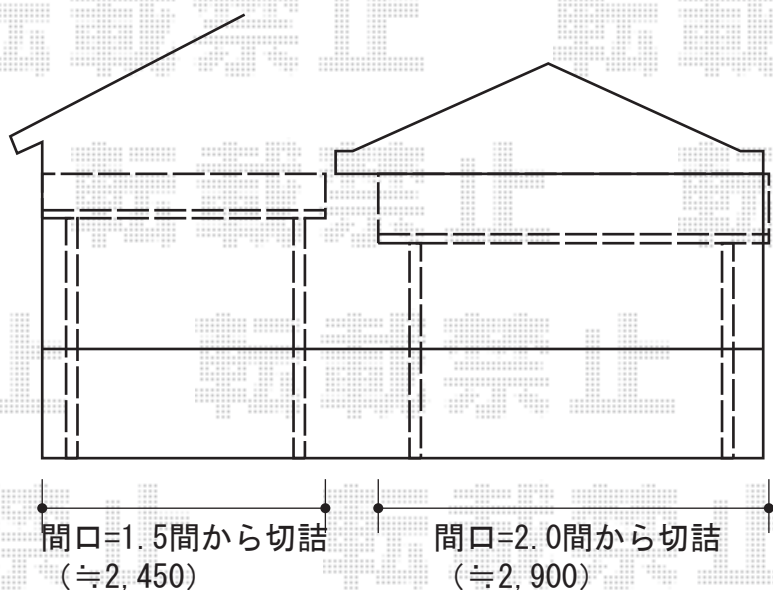

カーゲート・門扉・バルコニー屋根

- カーゲート・門扉 -

Value Select トリップゲート 両開き [角地仕様]
 開口幅=1,309mm+3,531mm
 たたみ幅=245mm+526mm
 高さ=1,210mm
 色：ステンカラー 落棒数：4 キャスター数：4

YKK AP エクスライン門扉 3型 片開き [門柱仕様]
 本体1枚 (W×H) = (900mm×1,200mm) × 1枚
 色：プラチナステン
 錠：タッチ錠E3型
 開き：内開き

- バルコニー屋根 -

Value Select プレシオステラス R型 屋根タイプ 単体 積雪~20cm対応
 間口=関東間1.5間 (柱芯々2,575mm 屋根幅2,760mm) 出幅=4尺 (1,170mm)
 色：ノーブルステン
 屋根材：屋根材 ポリカーボネート (スカイブルー)
 柱仕様：柱奥行移動タイプ 施工方法：下止め
 躯体式バルコニー取付部品：Bタイプ中間用×2個

Value Select プレシオステラス R型 屋根タイプ 単体 積雪~20cm対応
 間口=関東間2.0間 (柱芯々3,485mm 屋根幅3,670mm) 出幅=5尺 (1,470mm)
 色：ノーブルステン
 屋根材：屋根材 ポリカーボネート (スカイブルー)
 柱仕様：柱奥行移動タイプ 施工方法：下止め
 躯体式バルコニー取付部品：Bタイプ中間用×2個