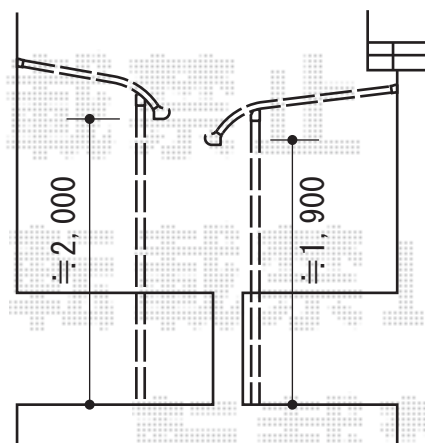

カーゲート・門扉・バルコニー屋根

- カーゲート・門扉 -

Value Select トリップゲート 両開き [角地仕様]
 開口幅=1,309mm+3,531mm
 たたみ幅=245mm+526mm
 高さ=1,210mm
 色：ステンカラー 落棒数：4 キャスター数：4

YKK AP エクスライン門扉 3型 片開き [門柱仕様]
 本体1枚 (W×H) = (900mm×1,200mm) × 1枚
 色：プラチナステン
 錠：タッチ錠E3型
 開き：内開き

- バルコニー屋根 -

Value Select プレシオステラス R型 屋根タイプ 単体 積雪~20cm対応
 間口=関東間1.5間 (柱芯々2,575mm 屋根幅2,760mm) 出幅=4尺 (1,170mm)
 色：ノーブルステン
 屋根材：屋根材 ポリカーボネート (スカイブルー)
 柱仕様：柱奥行移動タイプ 施工方法：下止め
 躯体式バルコニー取付部品：Bタイプ中間用×2個

Value Select プレシオステラス R型 屋根タイプ 単体 積雪~20cm対応
 間口=関東間2.0間 (柱芯々3,485mm 屋根幅3,670mm) 出幅=5尺 (1,470mm)
 色：ノーブルステン
 屋根材：屋根材 ポリカーボネート (スカイブルー)
 柱仕様：柱奥行移動タイプ 施工方法：下止め
 躯体式バルコニー取付部品：Bタイプ中間用×2個