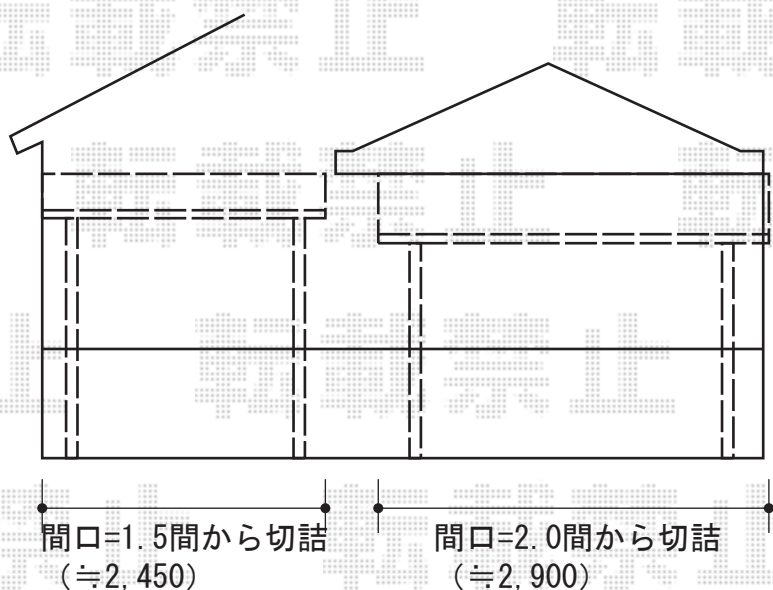

カーゲート・門扉・バルコニー屋根

カーゲート・門扉

Value Select トリップゲート 両開き [角地仕様]
 開口幅=1,309mm+3,531mm
 たたみ幅=245mm+526mm
 高さ=1,210mm
 色：ステンカラー 落棒数：4 キャスター数：4

YKK AP エクスライン門扉 3型 片開き [門柱仕様]
 本体1枚 (W×H) = (900mm×1,200mm) × 1枚
 色：プラチナステン
 錠：タッチ錠E3型
 開き：内開き

バルコニー屋根

Value Select プレシオステラス R型 屋根タイプ 単体 積雪~20cm対応
 間口=関東間1.5間 (柱芯々2,575mm 屋根幅2,760mm) 出幅=4尺 (1,170mm)
 色：ノーブルステン
 屋根材：屋根材 ポリカーボネート (スカイブルー)
 柱仕様：柱奥行移動タイプ 施工方法：下止め
 躯体式バルコニー取付部品：Bタイプ中間用×2個

Value Select プレシオステラス R型 屋根タイプ 単体 積雪~20cm対応
 間口=関東間2.0間 (柱芯々3,485mm 屋根幅3,670mm) 出幅=5尺 (1,470mm)
 色：ノーブルステン
 屋根材：屋根材 ポリカーボネート (スカイブルー)
 柱仕様：柱奥行移動タイプ 施工方法：下止め
 躯体式バルコニー取付部品：Bタイプ中間用×2個