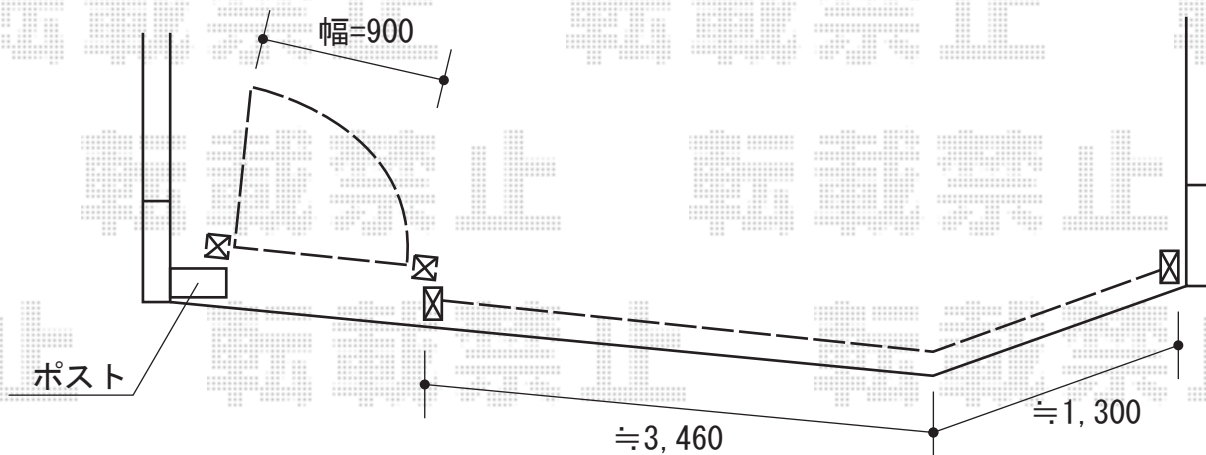

カーゲート・門扉・バルコニー屋根

カーゲート・門扉

Value Select トリップゲート 両開き [角地仕様]
 開口幅=1,309mm+3,531mm
 たたみ幅=245mm+526mm
 高さ=1,210mm
 色：ステンカラー 落棒数：4 キャスター数：4

YKK AP エクスライン門扉 3型 片開き [門柱仕様]
 本体1枚 (W×H) = (900mm×1,200mm) × 1枚
 色：プラチナステン
 錠：タッチ錠E3型
 開き：内開き

バルコニー屋根

Value Select プレシオステラス R型 屋根タイプ 単体 積雪~20cm対応
 間口=関東間1.5間 (柱芯々2,575mm 屋根幅2,760mm) 出幅=4尺 (1,170mm)
 色：ノーブルステン
 屋根材：屋根材 ポリカーボネート (スカイブルー)
 柱仕様：柱奥行移動タイプ 施工方法：下止め
 躯体式バルコニー取付部品：Bタイプ中間用×2個

Value Select プレシオステラス R型 屋根タイプ 単体 積雪~20cm対応
 間口=関東間2.0間 (柱芯々3,485mm 屋根幅3,670mm) 出幅=5尺 (1,470mm)
 色：ノーブルステン
 屋根材：屋根材 ポリカーボネート (スカイブルー)
 柱仕様：柱奥行移動タイプ 施工方法：下止め
 躯体式バルコニー取付部品：Bタイプ中間用×2個