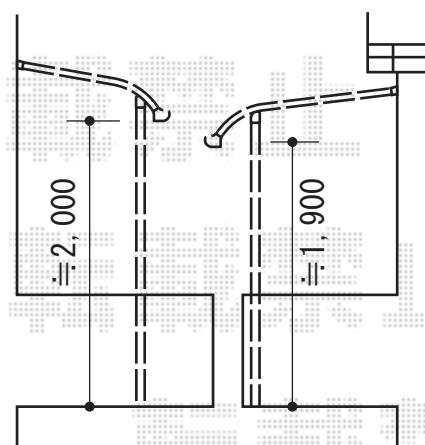

カーゲート・門扉・バルコニー屋根

カーゲート・門扉

Value Select トリップゲート 両開き [角地仕様]
 開口幅=1,309mm+3,531mm
 たたみ幅=245mm+526mm
 高さ=1,210mm
 色：ステンカラー 落棒数：4 キャスター数：4

YKK AP エクスライン門扉 3型 片開き [門柱仕様]
 本体1枚 (W×H) = (900mm×1,200mm) × 1枚
 色：プラチナステン
 錠：タッチ錠E3型
 開き：内開き

バルコニー屋根

Value Select プレシオステラス R型 屋根タイプ 単体 積雪~20cm対応
 間口=関東間1.5間 (柱芯々2,575mm 屋根幅2,760mm) 出幅=4尺 (1,170mm)
 色：ノーブルステン
 屋根材：屋根材 ポリカーボネート (スカイブルー)
 柱仕様：柱奥行移動タイプ 施工方法：下止め
 躯体式バルコニー取付部品：Bタイプ中間用×2個

Value Select プレシオステラス R型 屋根タイプ 単体 積雪~20cm対応
 間口=関東間2.0間 (柱芯々3,485mm 屋根幅3,670mm) 出幅=5尺 (1,470mm)
 色：ノーブルステン
 屋根材：屋根材 ポリカーボネート (スカイブルー)
 柱仕様：柱奥行移動タイプ 施工方法：下止め
 躯体式バルコニー取付部品：Bタイプ中間用×2個