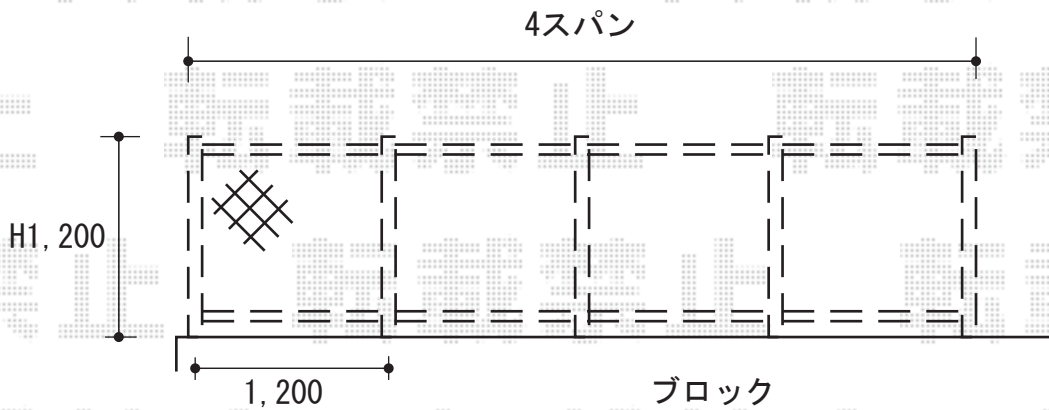

ステイウッドフェンスM1型 フリーポールタイプ

TOEX ステイウッドフェンスM1型 フリーポールタイプ
本体1枚 (W×H) = (1,200×1,200mm) × 4
柱 : SWM柱T-12×5
部品 : 端部部材T-12×1
色 : S-オールナット

現場状況や作図制限により概略図の内容と多少の違いが生じることがございます。
施工時は、現場優先とさせて頂きたく思いますので、お立会い頂き、
最終のご指示のほど、何卒、宜しくお願い致します。