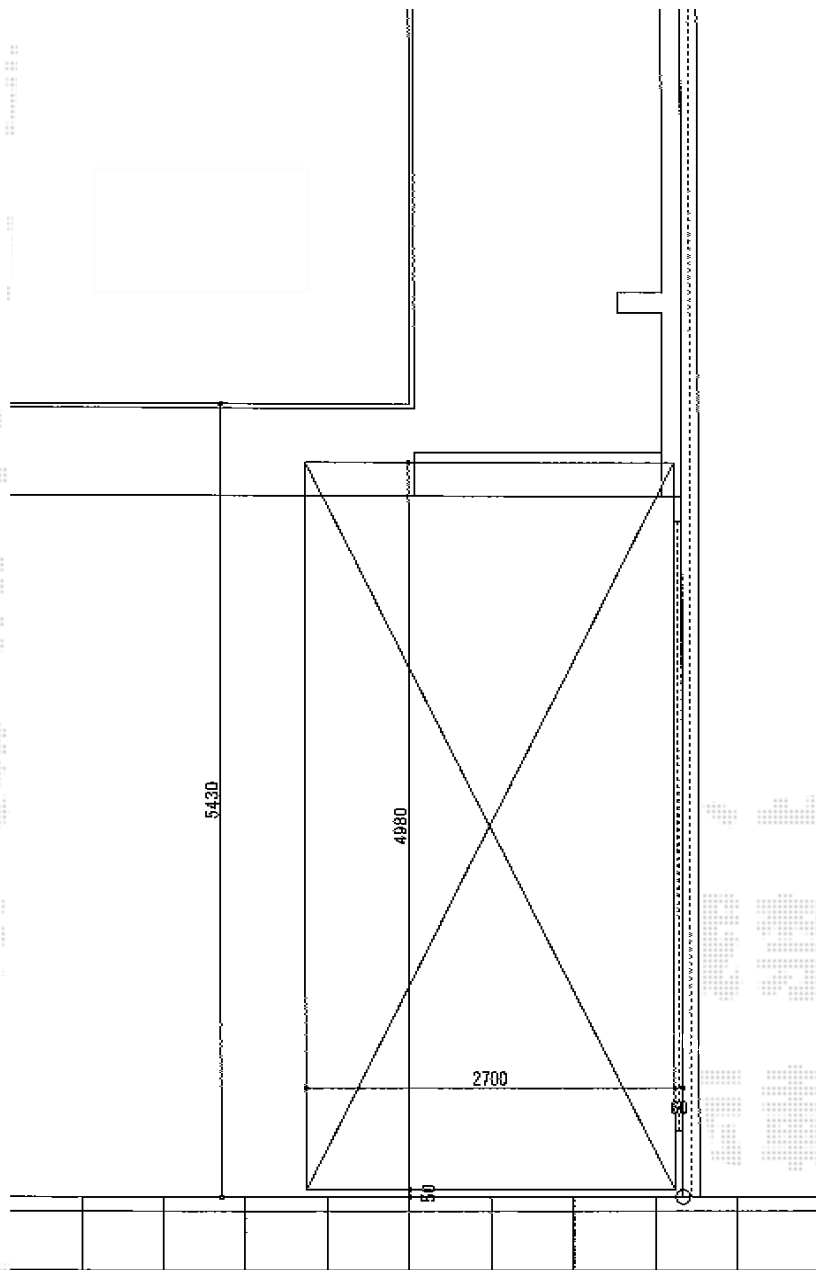

カーブポートシグマIII 積雪～30cm対応

トステム カーブポートシグマIII 積雪～30cm対応  
幅=2,701mm  
奥行=4,980mm  
色：シャイングレー  
屋根材：ポリカーボネート（ブルースモーク）  
柱仕様：ロング柱23仕様（有効高 約2,300mm）  
オプション：着脱式サポート 2本入り

トステム マルチスクリーン カーポート接続B型  
本体：ネット/50タイプ用  
色：シャイングレー

トステム 収納式物干し 標準 2本入  
色：シャイングレー

現場状況や作図制限により概略図の内容と多少の違いが生じることがございます。  
施工時は、現場優先とさせて頂きたく思いますので、お立会い頂き、  
最終のご指示のほど、何卒、宜しくお願い致します。