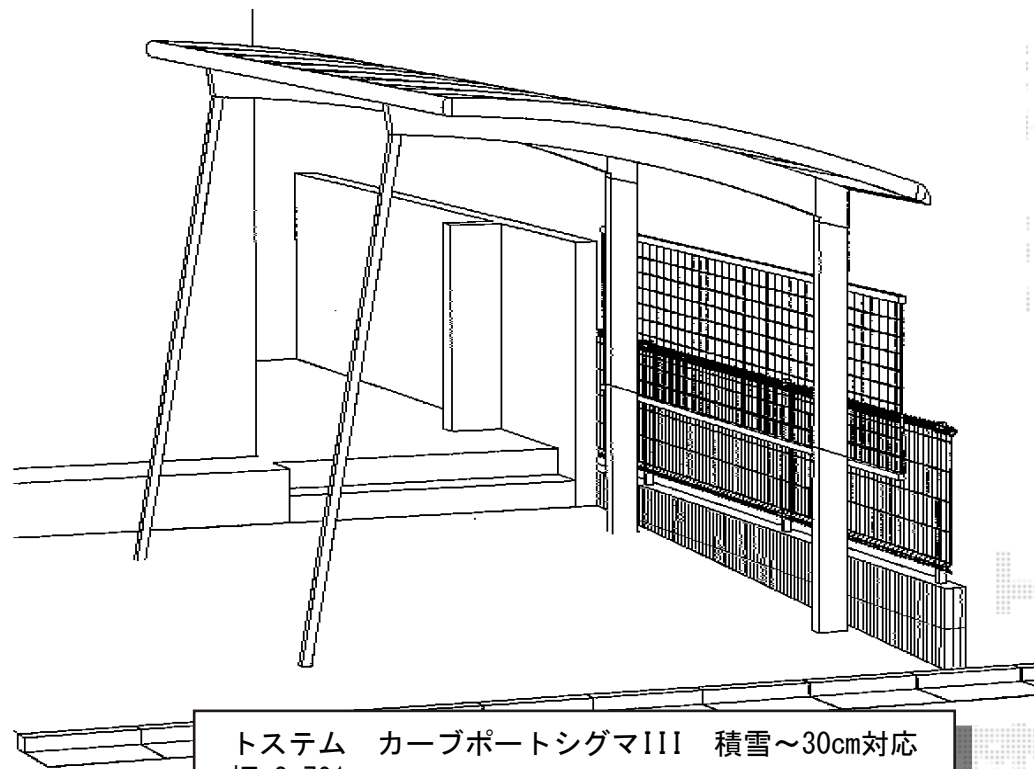

カーブポートシグマIII 積雪～30cm対応

トステム カーブポートシグマIII 積雪～30cm対応  
幅=2,701mm  
奥行=4,980mm  
色：シャイングレー  
屋根材：ポリカーボネート（ブルースモーク）  
柱仕様：ロング柱23仕様（有効高 約2,300mm）  
オプション：着脱式サポート 2本入り

トステム マルチスクリーン カーポート接続B型  
本体：ネット/50タイプ用  
色：シャイングレー

トステム 収納式物干し 標準 2本入  
色：シャイングレー

現場状況や作図制限により概略図の内容と多少の違いが生じることがございます。  
施工時は、現場優先とさせて頂きたく思いますので、お立会い頂き、  
最終のご指示のほど、何卒、宜しくお願い致します。