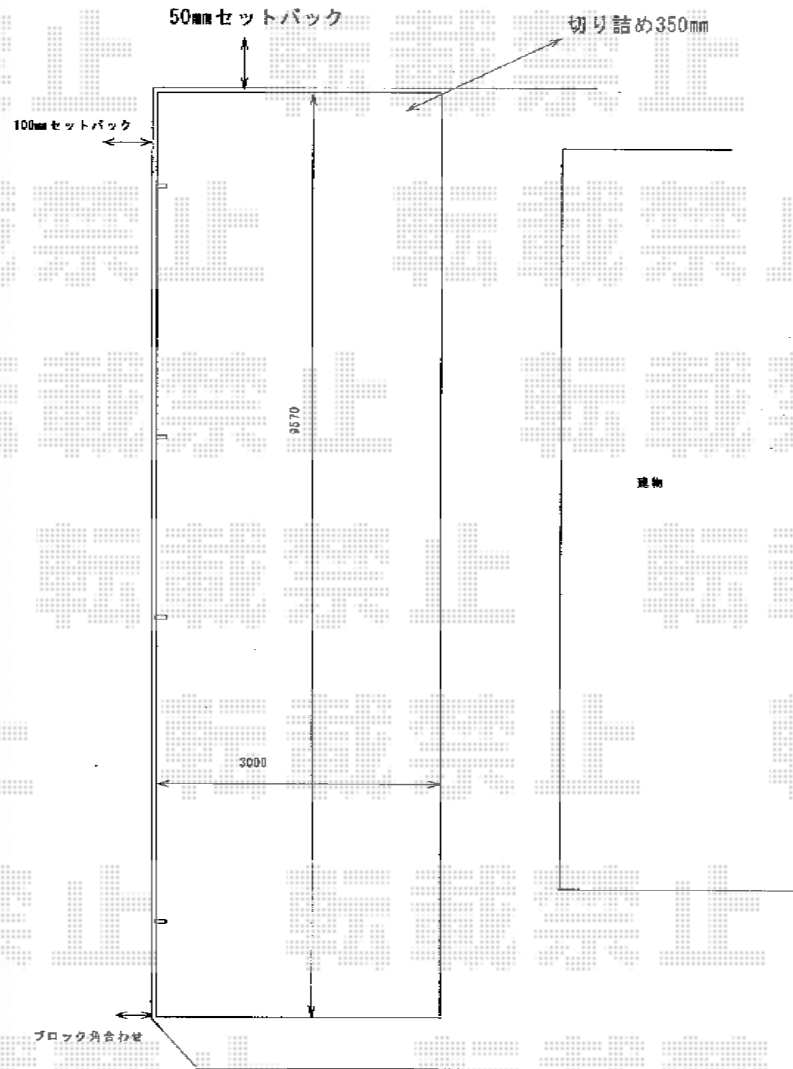

テールポートシグマIII 縦連棟 積雪～30cm対応

トステム テールポートシグマIII 縦連棟 積雪～30cm対応
幅=2,700mm
奥行=9,922mm
色：シャイングレー
屋根材：ポリカーボネート（クリアマット/すりガラス調）
柱仕様：ロング柱28仕様（有効高 約2,800mm）

トステム サイドパネル 1段 H1,000
本体：50×2タイプ・ロング柱28用
色：シャイングレー
パネル材：ポリカーボネート（クリアマット/すりガラス調）

トステム 着脱式サポート ロング28柱用（4本）
色：シャイングレー

トステム 収納式物干し 標準タイプ 2本入り
色：シャイングレー
数量：1セット

現場状況や作図制限により概略図の内容と多少の違いが生じることがございます。
施工時は、現場優先とさせて頂きたく思いますので、お立会い頂き、
最終のご指示のほど、何卒、宜しくお願い致します。