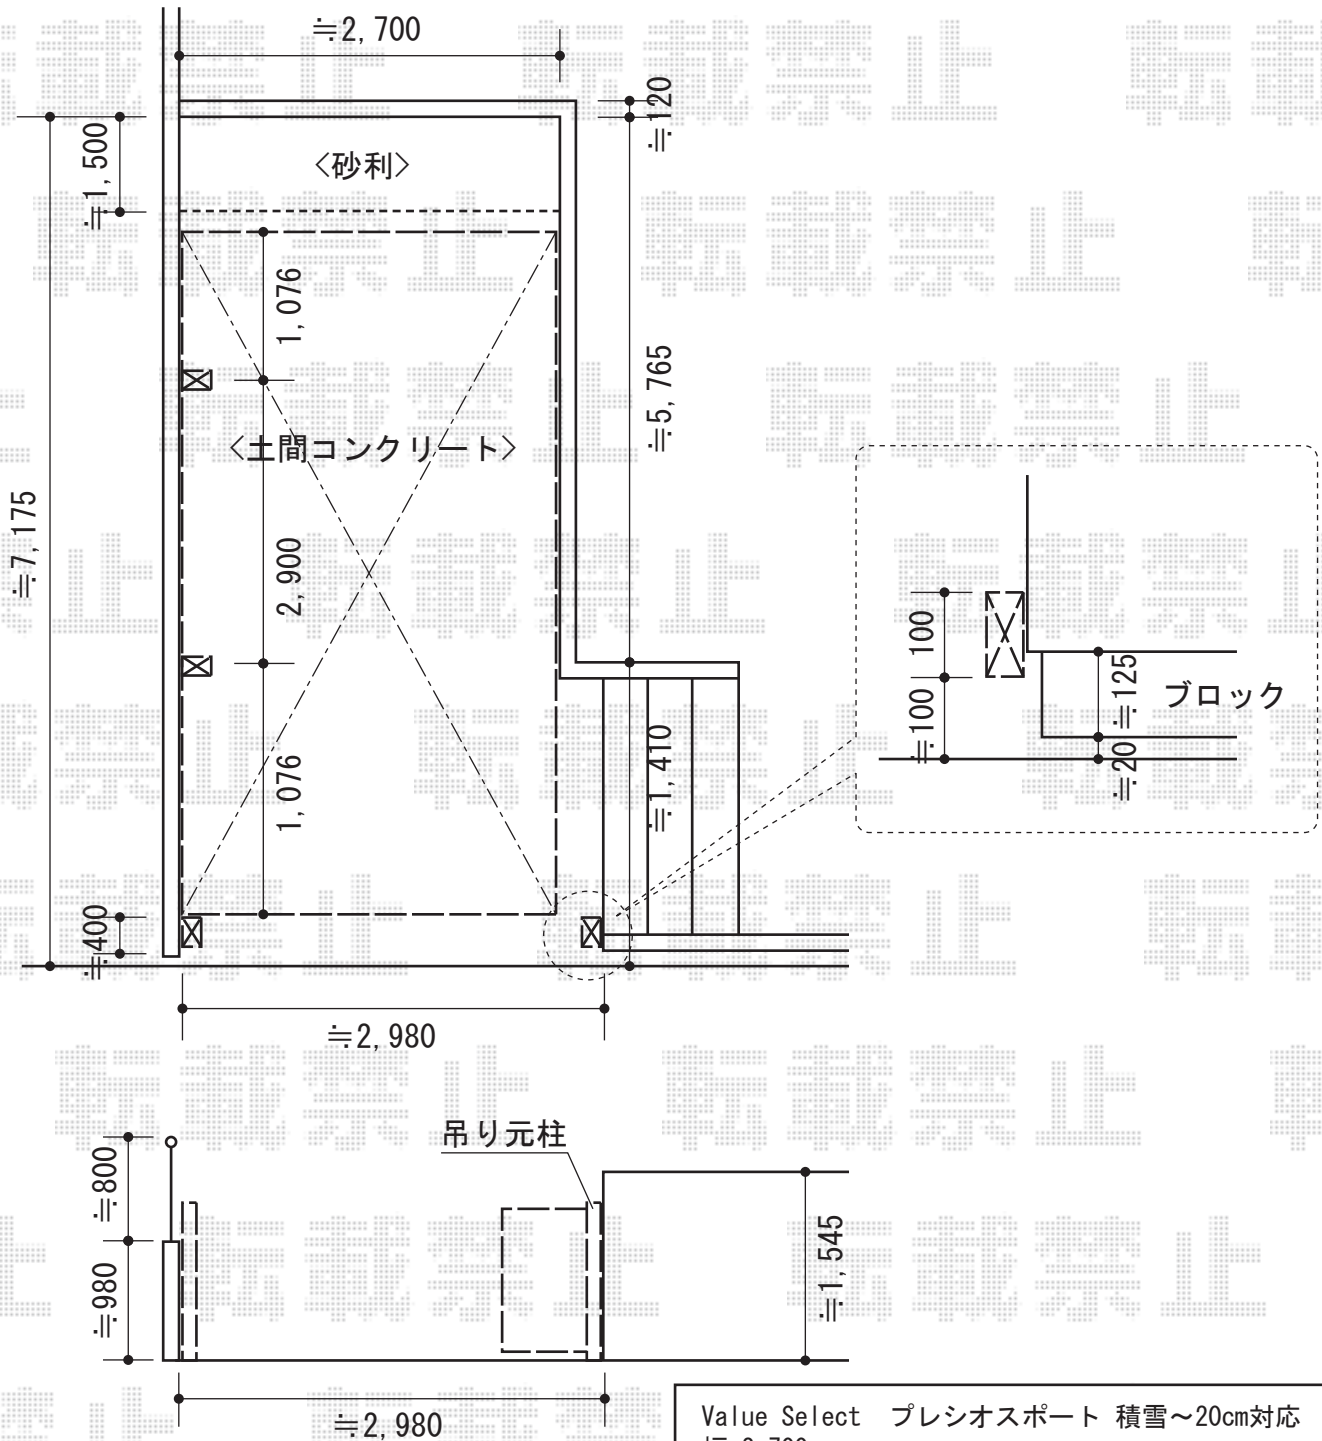

# カーポート・カーゲート

Value Select プレシオスポート 積雪~20cm対応  
 幅=2,700mm  
 奥行=5,052mm  
 色：グレースブラウン  
 屋根材：ポリカーボネート（スカイブルー）  
 柱仕様：ハイルーフ仕様（有効高 約2,355mm）

Value Select トリップゲート PA型 ノンレール 片開き  
 開口幅=2,908mm  
 全幅=3,008mm  
 たたみ幅=323mm  
 高さ=1,182mm  
 色：ブロンズ  
 キャスター数：2箇所  
 落棒数：2本