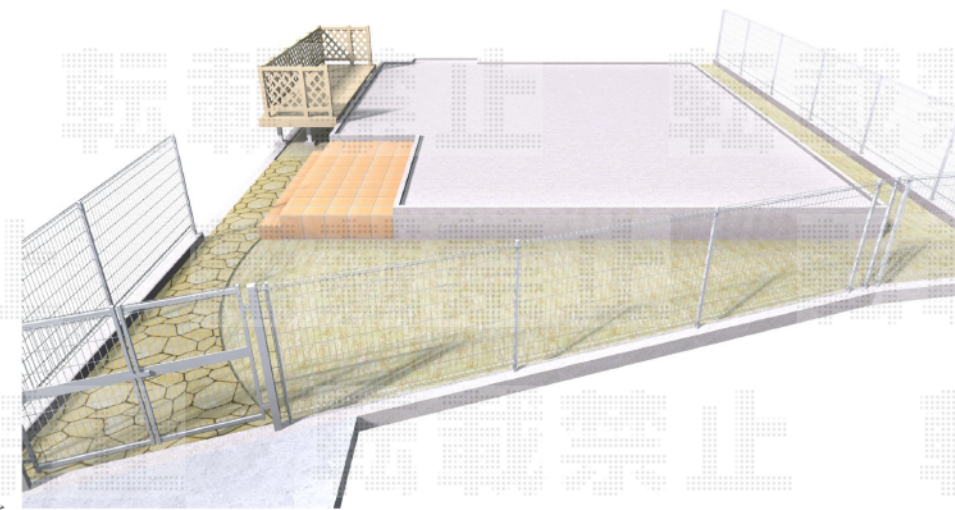

TOEX ハイグ リット フェンスN8型 H1200
シャイングレ

TOEX ハイグ リット 門扉8型 H1200
両開き 材質用 シャイングレ

TOEX ハイグ リット フェンスN8型 H1200
シャイングレ