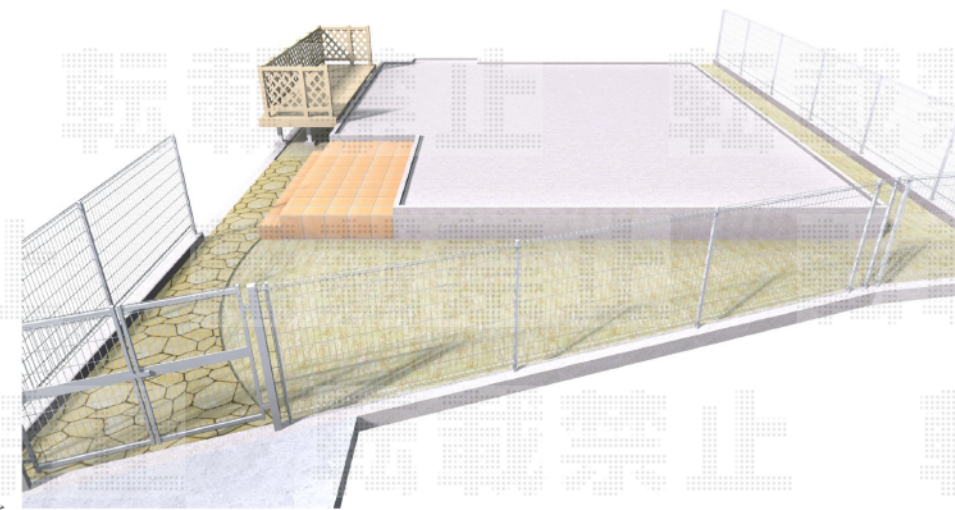

TOEX ハイグ リット フェンスN8型 H1200  
シャイングレ

TOEX ハイグ リット 門扉8型 H1200  
両開き 材質用 シャイングレ

TOEX ハイグ リット フェンスN8型 H1200  
シャイングレ