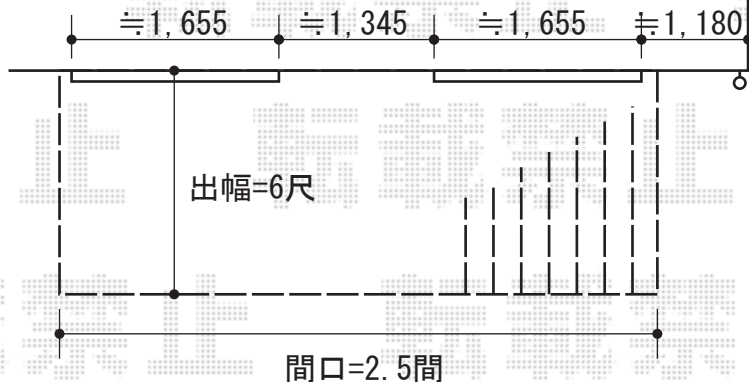

リウッドデッキII 単体

YKK AP リウッドデッキII 単体
間口=ワイド2.5間 (4,908mm) 出幅=6尺 (1,850mm)
色：【床板】サニーブラウン 【束柱】カームブラック
床板：縦貼り 束柱：KHタイプ(900~1000mm)

YKK AP リウッドステップ4型 Hタイプ (4段)
色：サニーブラウン

YKK AP リウッドデッキフェンス2型+リウッドデッキ門扉2型
本体1枚 (W×H) = T80 (655×700) × 2枚、T80 (855×700) × 6枚
中柱：T80×5本 端柱：T80×2本 90°専用角柱：T80×1本
色：サニーブラウン
門扉本体1枚 (W×H)：T80 (800×700) × 1枚
貫通90°専用角柱R+中柱：T80×1セット

柱の埋め込みが浅くなるため
こちらの柱は根巻き補強を行います

現場状況や作図制限により概略図の内容と多少の違いが生じることがございます。
施工時は、現場優先とさせて頂きたく思いますので、お立会い頂き、
最終のご指示のほど、何卒、宜しくお願い致します。

EX-SHOP
[HTTP://WWW.EX-SHOP.NET](http://www.ex-shop.net)

担当：大辻・永田

全ての著作権は、エクスショップに帰属します。当社とのお取引目的外の使用・複製・転載禁止となっております。