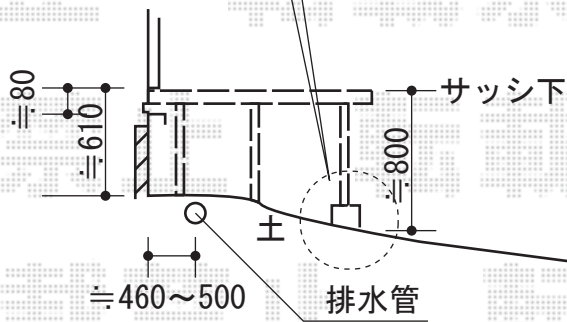

リウッドデッキII 単体

YKK AP リウッドデッキII 単体
 間口=ワイド2.5間 (4,908mm) 出幅=6尺 (1,850mm)
 色：【床板】サニーブラウン 【束柱】カームブラック
 床板：縦貼り 束柱：KHタイプ(900~1000mm)

YKK AP リウッドステップ4型 Hタイプ (4段)
 色：サニーブラウン

YKK AP リウッドデッキフェンス2型+リウッドデッキ門扉2型
 本体1枚 (W×H) = T80 (655×700) × 2枚、T80 (855×700) × 6枚
 中柱：T80×5本 端柱：T80×2本 90°専用角柱：T80×1本
 色：サニーブラウン
 門扉本体1枚 (W×H)：T80 (800×700) × 1枚
 貫通90°専用角柱R+中柱：T80×1セット

柱の埋め込みが浅くなるため
 こちらの柱は根巻き補強を行います

現場状況や作図制限により概略図の内容と多少の違いが生じることがございます。
 施工時は、現場優先とさせて頂きたく思いますので、お立会い頂き、
 最終のご指示のほど、何卒、宜しくお願い致します。

EX-SHOP
[HTTP://WWW.EX-SHOP.NET](http://www.ex-shop.net)

担当：大辻・永田

全ての著作権は、エクスショップに帰属します。当社とのお取引目的外の使用・複製・転載禁止となっております。