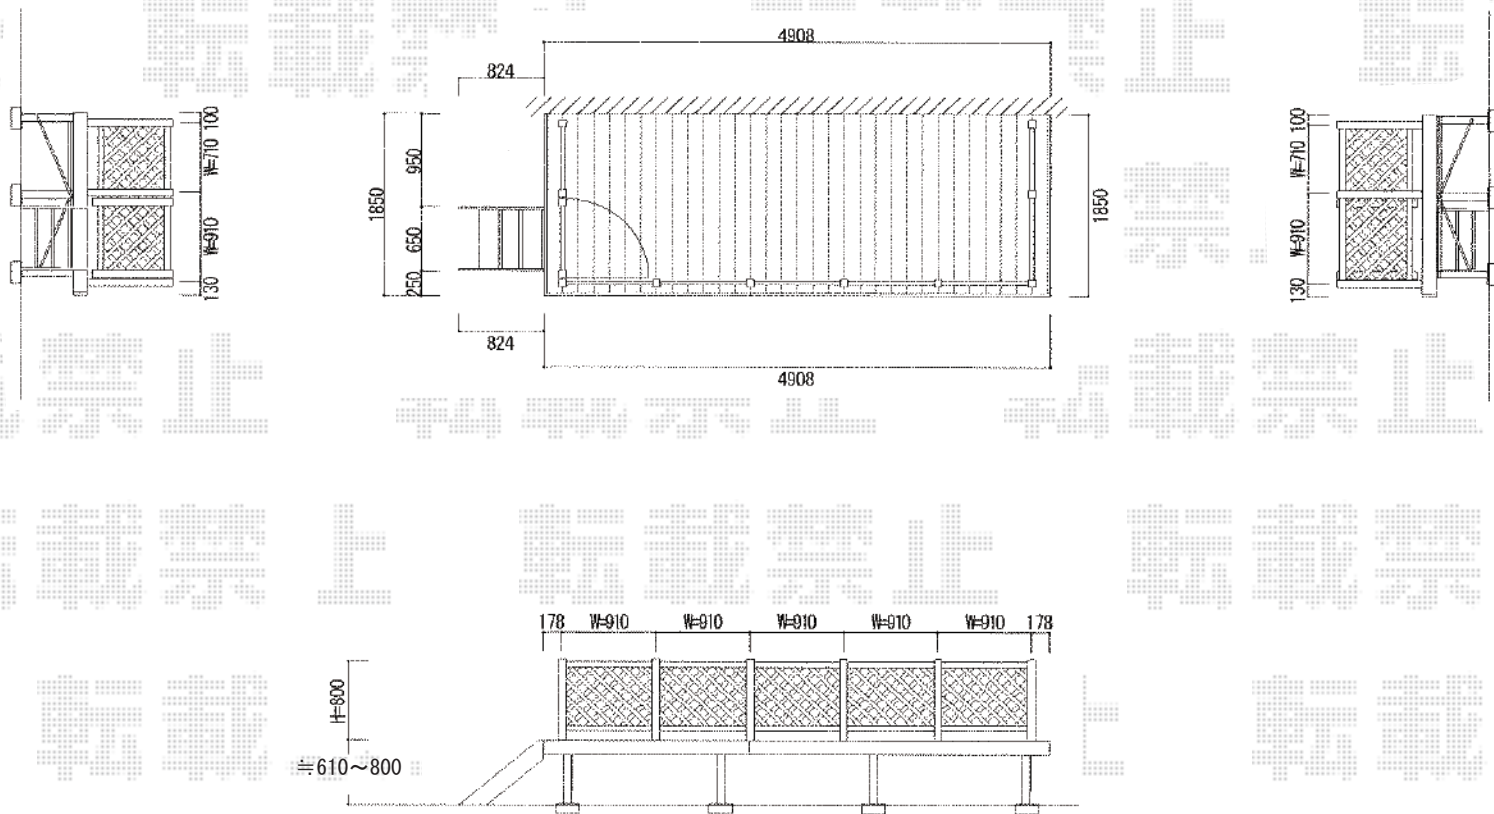

リウッドデッキII 単体

YKK AP リウッドデッキII 単体
 間口=ワイド2.5間 (4,908mm) 出幅=6尺 (1,850mm)
 色：【床板】サニーブラウン 【束柱】カームブラック
 床板：縦貼り 束柱：KHタイプ(900~1000mm)

YKK AP リウッドステップ4型 Hタイプ (4段)
 色：サニーブラウン

YKK AP リウッドデッキフェンス2型+リウッドデッキ門扉2型
 本体1枚 (W×H) = T80 (655×700) × 2枚、T80 (855×700) × 6枚
 中柱：T80×5本 端柱：T80×2本 90°専用角柱：T80×1本
 色：サニーブラウン
 門扉本体1枚 (W×H)：T80 (800×700) × 1枚
 貫通90°専用角柱R+中柱：T80×1セット

柱の埋め込みが浅くなるため
 こちらの柱は根巻き補強を行います

現場状況や作図制限により概略図の内容と多少の違いが生じることがございます。
 施工時は、現場優先とさせて頂きたく思いますので、お立会い頂き、
 最終のご指示のほど、何卒、宜しくお願い致します。

EX-SHOP
[HTTP://WWW.EX-SHOP.NET](http://www.ex-shop.net)

担当：大辻・永田

全ての著作権は、エクスショップに帰属します。当社とのお取引目的外の使用・複製・転載禁止となっております。