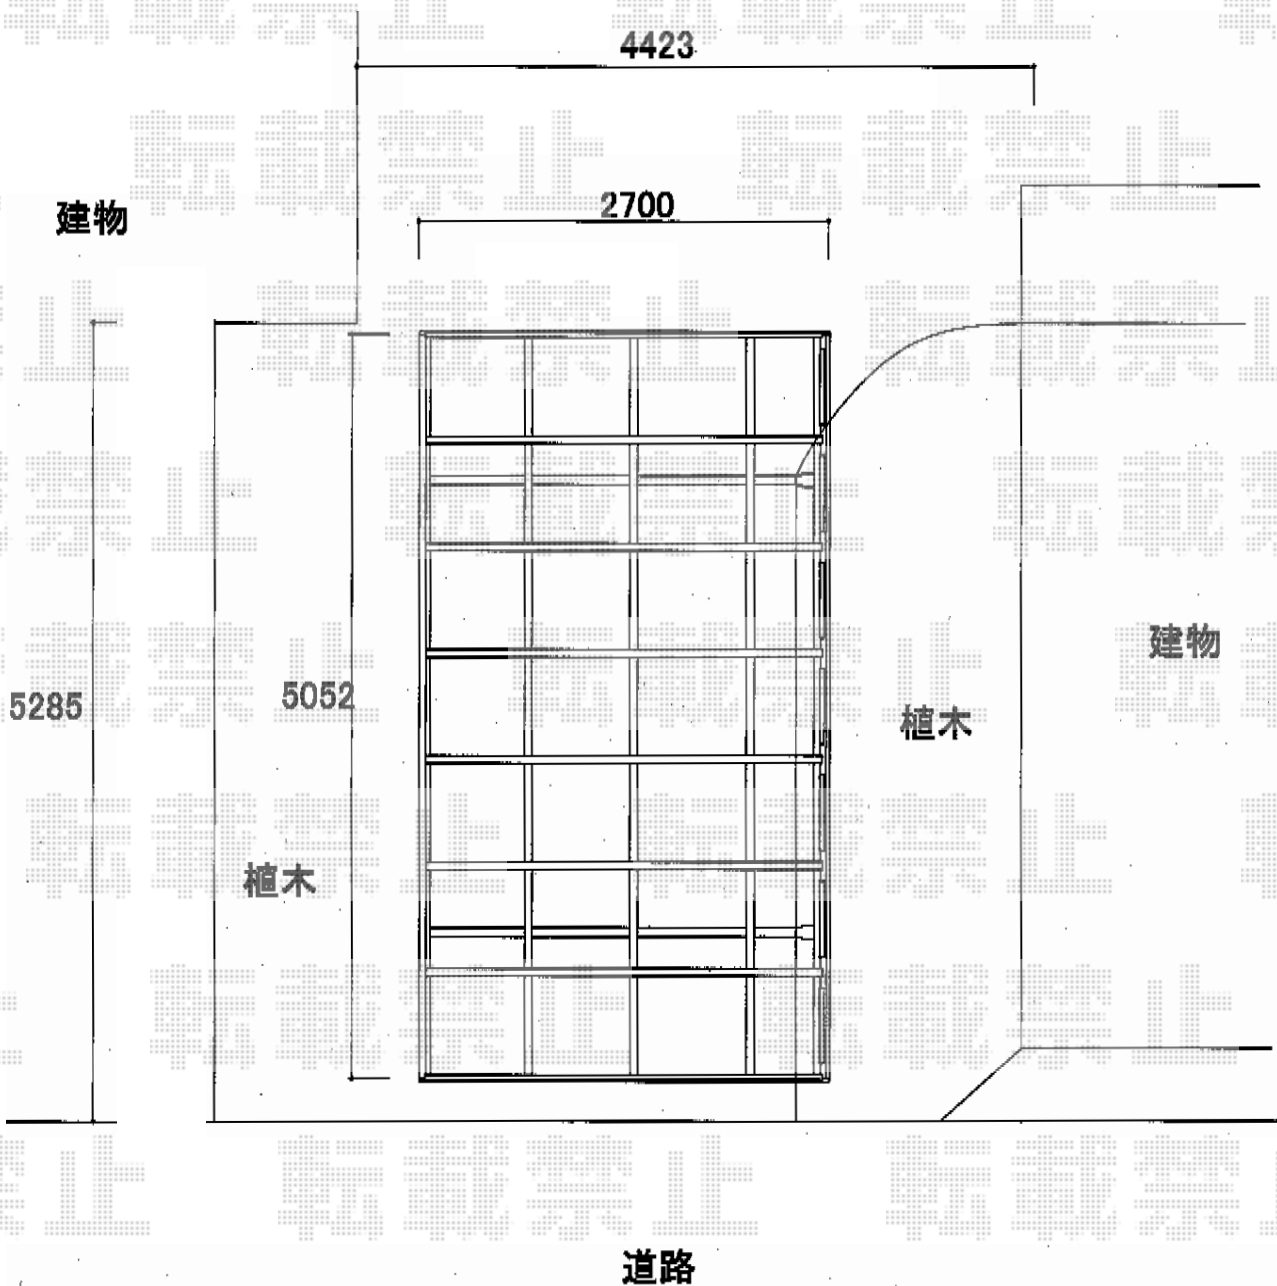

プレシオスポーツ 積雪～20cm対応

Value Select プレシオスポーツ 積雪～20cm対応
幅=2,700mm
奥行=5,052mm
色：ノーブルステン
屋根材：ポリカーボネート（スカイブルー）
柱仕様：標準柱仕様（有効高 約1,800mm）

現場状況や作図制限により概略図の内容と多少の違いが生じることがございます。
施工時は、現場優先とさせていただきますので、お立会い頂き、
最終のご指示のほど、何卒、宜しくお願い致します。