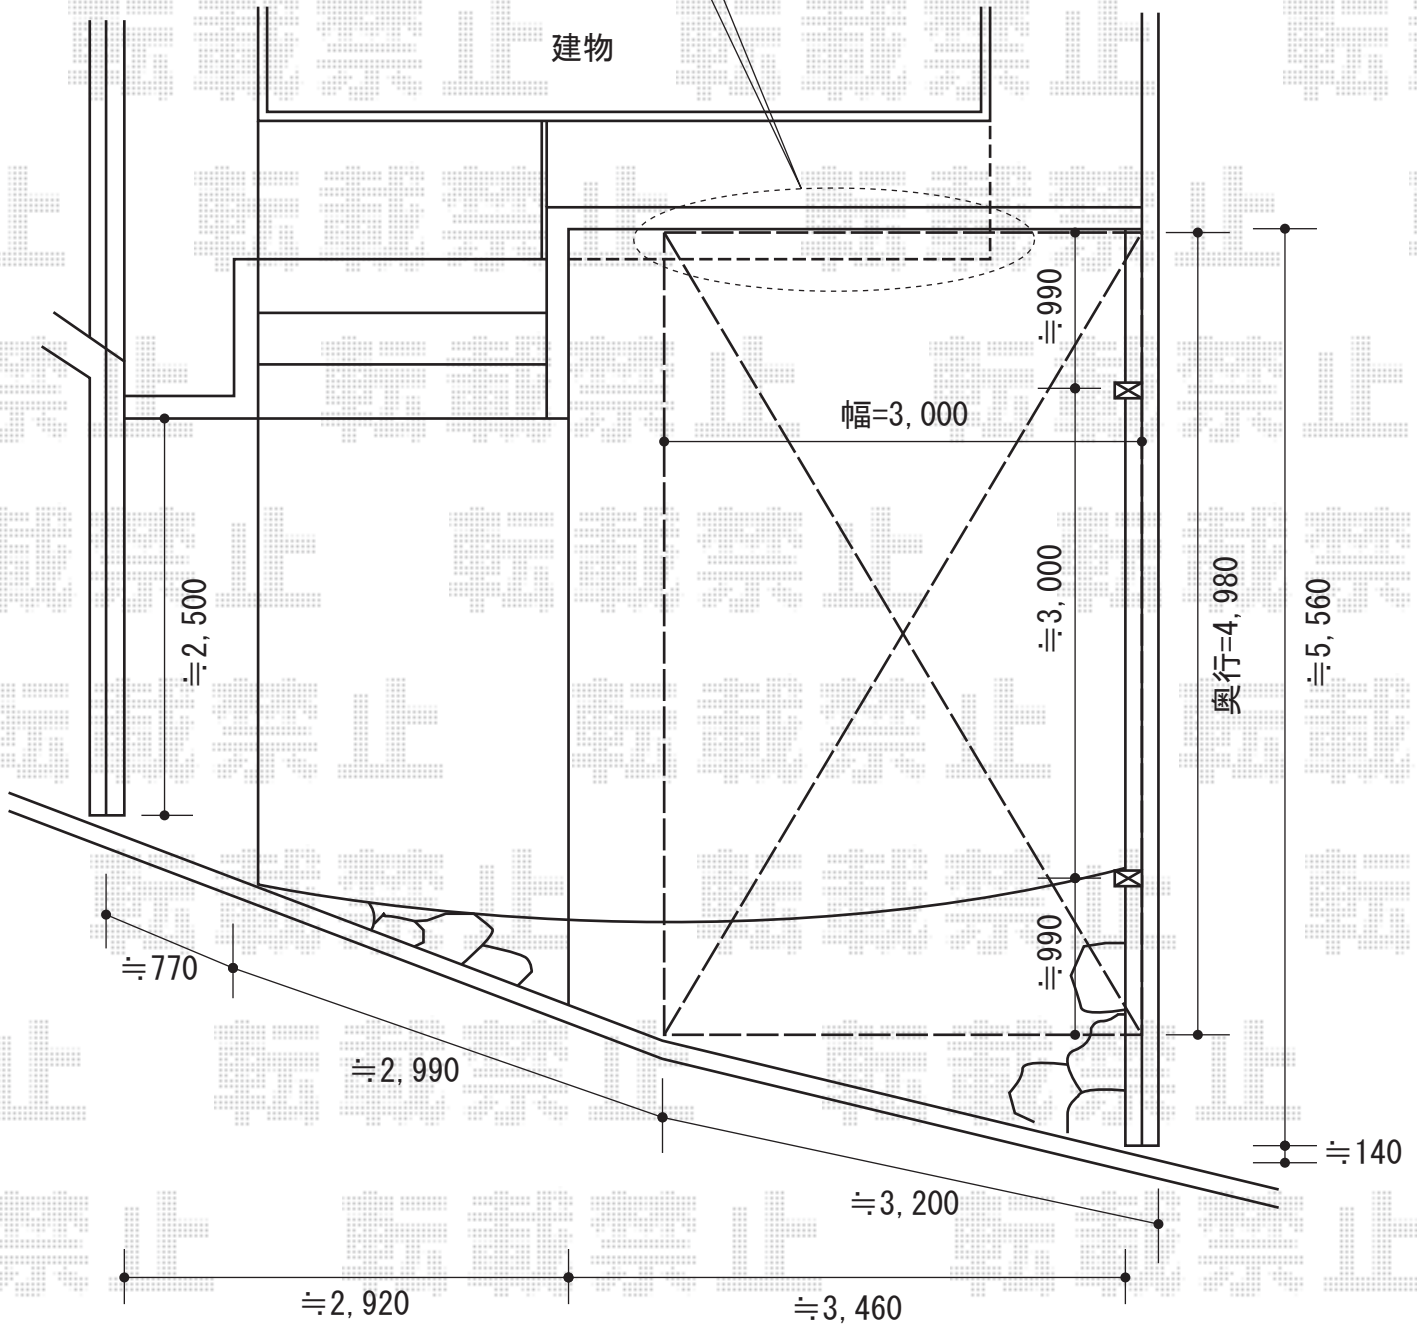

カーブポートシグマⅢ 積雪～30cm対応

この部分は、バルコニーの下に
カーポート屋根が入ります

トステム カーブポートシグマⅢ 積雪～30cm対応
幅=3,000mm
奥行=4,980mm
色：シャイングレー
屋根材：ポリカーボネート（ブルースモーク）
柱仕様：ロング柱23仕様（有効高 約2,300mm）

現場状況や作図制限により概略図の内容と多少の違いが生じることがございます。
施工時は、現場優先とさせて頂きたく思いますので、お立会い頂き、
最終のご指示のほど、何卒、宜しくお願い致します。