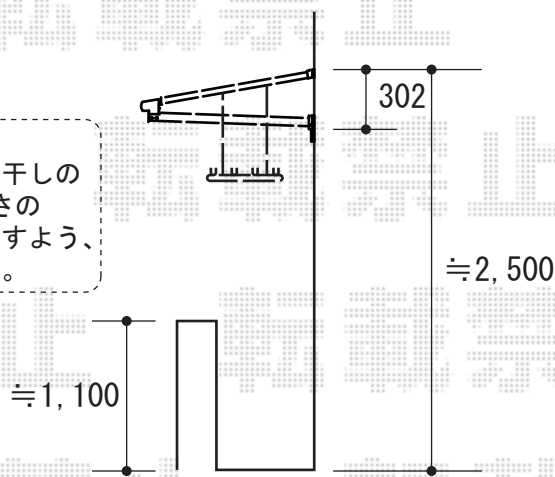

ライザーテラスⅡF型 ルーフタイプ 連棟 積雪～20cm対応

施工に際して、  
オプション：物干しの  
取付け位置・高さの  
ご確認を頂きますよう、  
お願い致します。

トステム ライザーテラスⅡF型 ルーフタイプ 連棟 積雪～20cm対応  
 間口=メーターモジュール4000+3000 (方柱芯々7,000mm 屋根幅7,020mm)  
 出幅=4尺 (1,185mm)  
 色：シャイングレー  
 屋根材：ポリカーボネート (ブルースモーク)  
 柱仕様：柱無し  
 施工方法：下止め

トステム 吊り下げ物干し 標準 ワイド (3本入)  
 色：シャイングレー

現場状況や作図制限により概略図の内容と多少の違いが生じることがございます。  
 施工時は、現場優先とさせて頂きたく思いますので、お立会い頂き、  
 最終のご指示のほど、何卒、宜しくお願い致します。

EX-SHOP  
 HTTP://WWW.EX-SHOP.NET

担当：越智

全ての著作権は、エクスショップに帰属します。当社とのお取引目的外の使用・複製・転載禁止となっております。