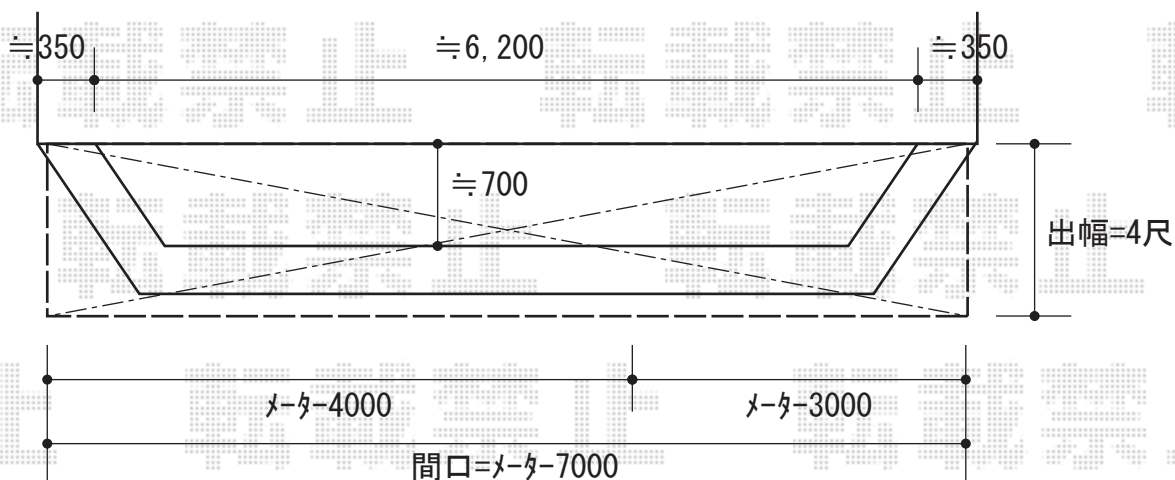

ライザーテラスⅡF型 ルーフタイプ 連棟 積雪～20cm対応

施工に際して、  
オプション：物干しの  
取付け位置・高さの  
ご確認を頂きますよう、  
お願い致します。

トステム ライザーテラスⅡF型 ルーフタイプ 連棟 積雪～20cm対応  
 間口=メーターモジュール4000+3000 (方柱芯々7,000mm 屋根幅7,020mm)  
 出幅=4尺 (1,185mm)  
 色：シャイングレー  
 屋根材：ポリカーボネート (ブルースモーク)  
 柱仕様：柱無し  
 施工方法：下止め

トステム 吊り下げ物干し 標準 ワイド (3本入)  
 色：シャイングレー

現場状況や作図制限により概略図の内容と多少の違いが生じることがございます。  
 施工時は、現場優先とさせて頂きたく思いますので、お立会い頂き、  
 最終のご指示のほど、何卒、宜しくお願い致します。

EX-SHOP  
 HTTP://WWW.EX-SHOP.NET

担当：越智

全ての著作権は、エクスショップに帰属します。当社とのお取引目的外の使用・複製・転載禁止となっております。