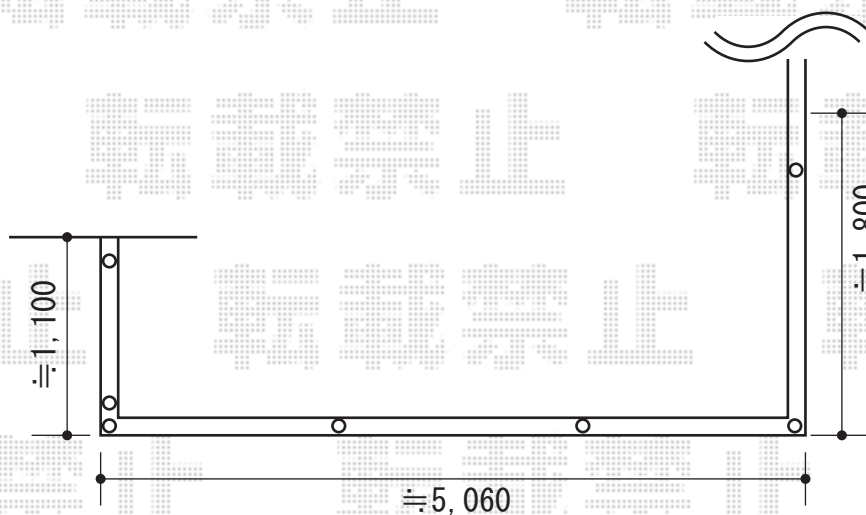

ハイグリットフェンN8型[フリーポールタイプ]

— フェンス —

TOEX ハイグリットフェンN8型[フリーポールタイプ]
本体1枚 (W×H) = (2,000mm×1,200mm) × 6枚
主柱 : T-12 (アルミ型材) × 9本
小口キャップ (20個入り) : 2
コーナー継手 : 2
色 : ダークブラウン

現場状況や作図制限により概略図の内容と多少の違いが生じることがございます。
施工時は、現場優先とさせて頂きたく思いますので、お立会い頂き、
最終のご指示のほど、何卒、宜しくお願い致します。