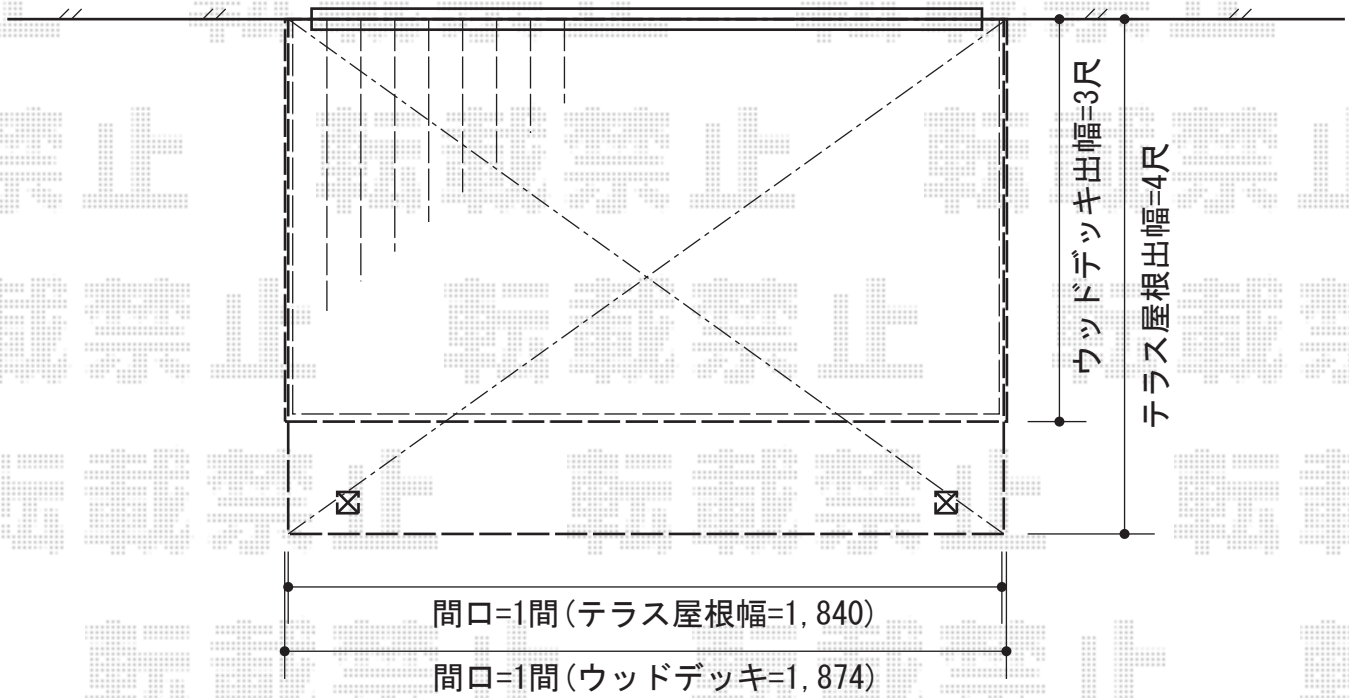

建 物

YKK AP リウッドデッキII 標準 単体
 間口=1間 (1,874mm)
 出幅=3尺 (940mm)
 色：ホワイトブラウン
 床板：縦貼り
 束柱：KSタイプ (H400~500)
 /アルミ色プラチナステン

YKK AP ヴェクターテラス R型 テラスタイプ
 単体 積雪~20cm対応
 間口=閑東間1間 (柱芯々1,665mm 屋根幅1,850mm)
 出幅=4尺 (1,170mm)
 色：プラチナステン
 屋根材：熱線遮断ポリカーボネート
 (アースブルーマット調)
 柱仕様：柱位置固定タイプ

現場状況や作図制限により概略図の内容と多少の違いが生じることがございます。
 施工時は、現場優先とさせて頂きたく思いますので、お立会い頂き、
 最終のご指示のほど、何卒、宜しくお願い致します。

EX-SHOP
[HTTP://WWW.EX-SHOP.NET](http://www.ex-shop.net)

担当：八浦