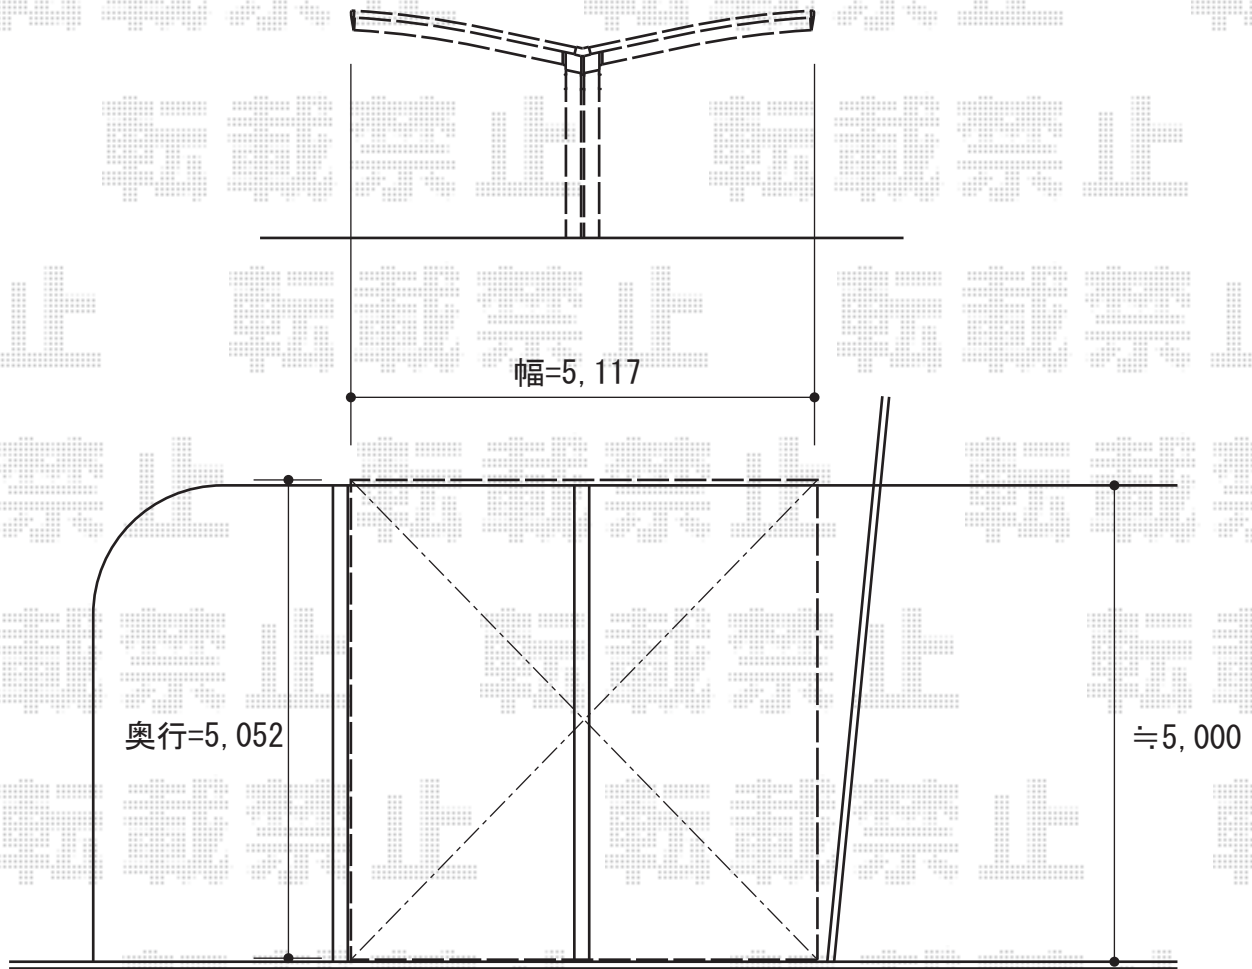

カーブポートシグマIII Y合掌 積雪～30cm対応

YKK AP レイナポート Y合掌 積雪～20cm対応
幅=5,117mm
奥行=5,052mm
色：ブラウン
屋根材：ポリカーボネート（アースブルー）
柱仕様：ハイルフ仕様（有効高 約2,355mm）

現場状況や作図制限により概略図の内容と多少の違いが生じることがございます。
施工時は、現場優先とさせて頂きたく思いますので、お立会い頂き、
最終のご指示のほど、何卒、宜しくお願い致します。