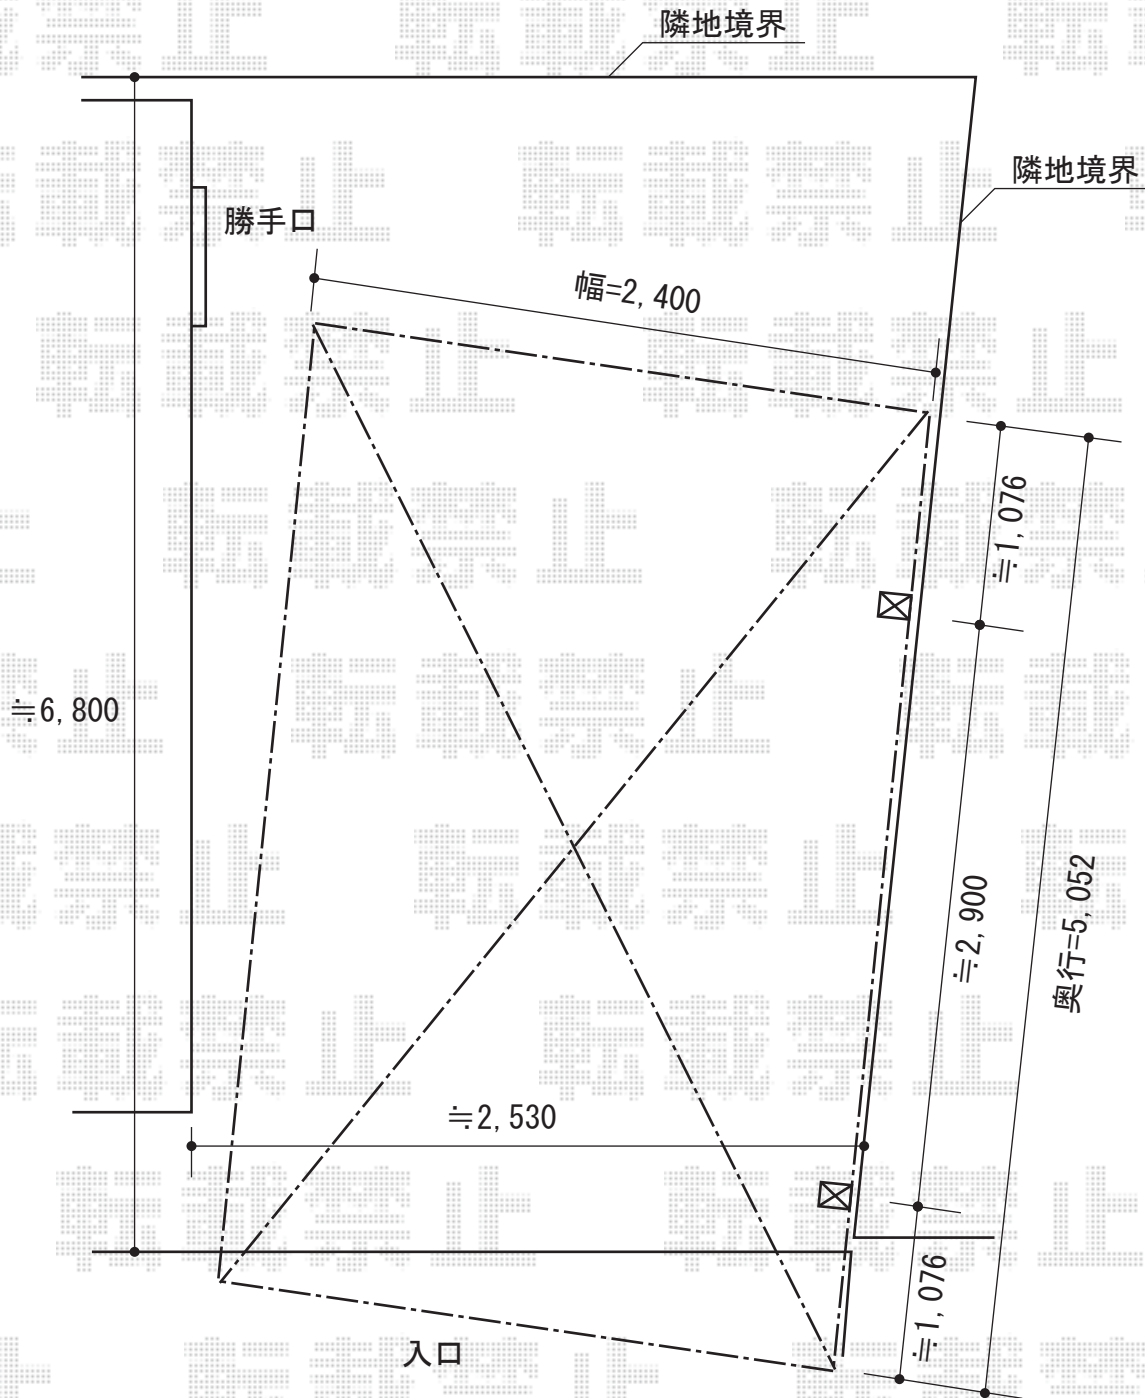

プレシオスポーツ 積雪～20cm対応

Value Select プレシオスポーツ 積雪～20cm対応
幅=2,400mm
奥行=5,052mm
色：チャコールブラック
屋根材：熱線遮断ポリカーボネート
(スカイブルーマット調)
柱仕様：標準柱仕様 (有効高 約2,000mm)

現場状況や作図制限により概略図の内容と多少の違いが生じることがございます。
施工時は、現場優先とさせて頂きたく思いますので、お立会い頂き、
最終のご指示のほど、何卒、宜しくお願い致します。