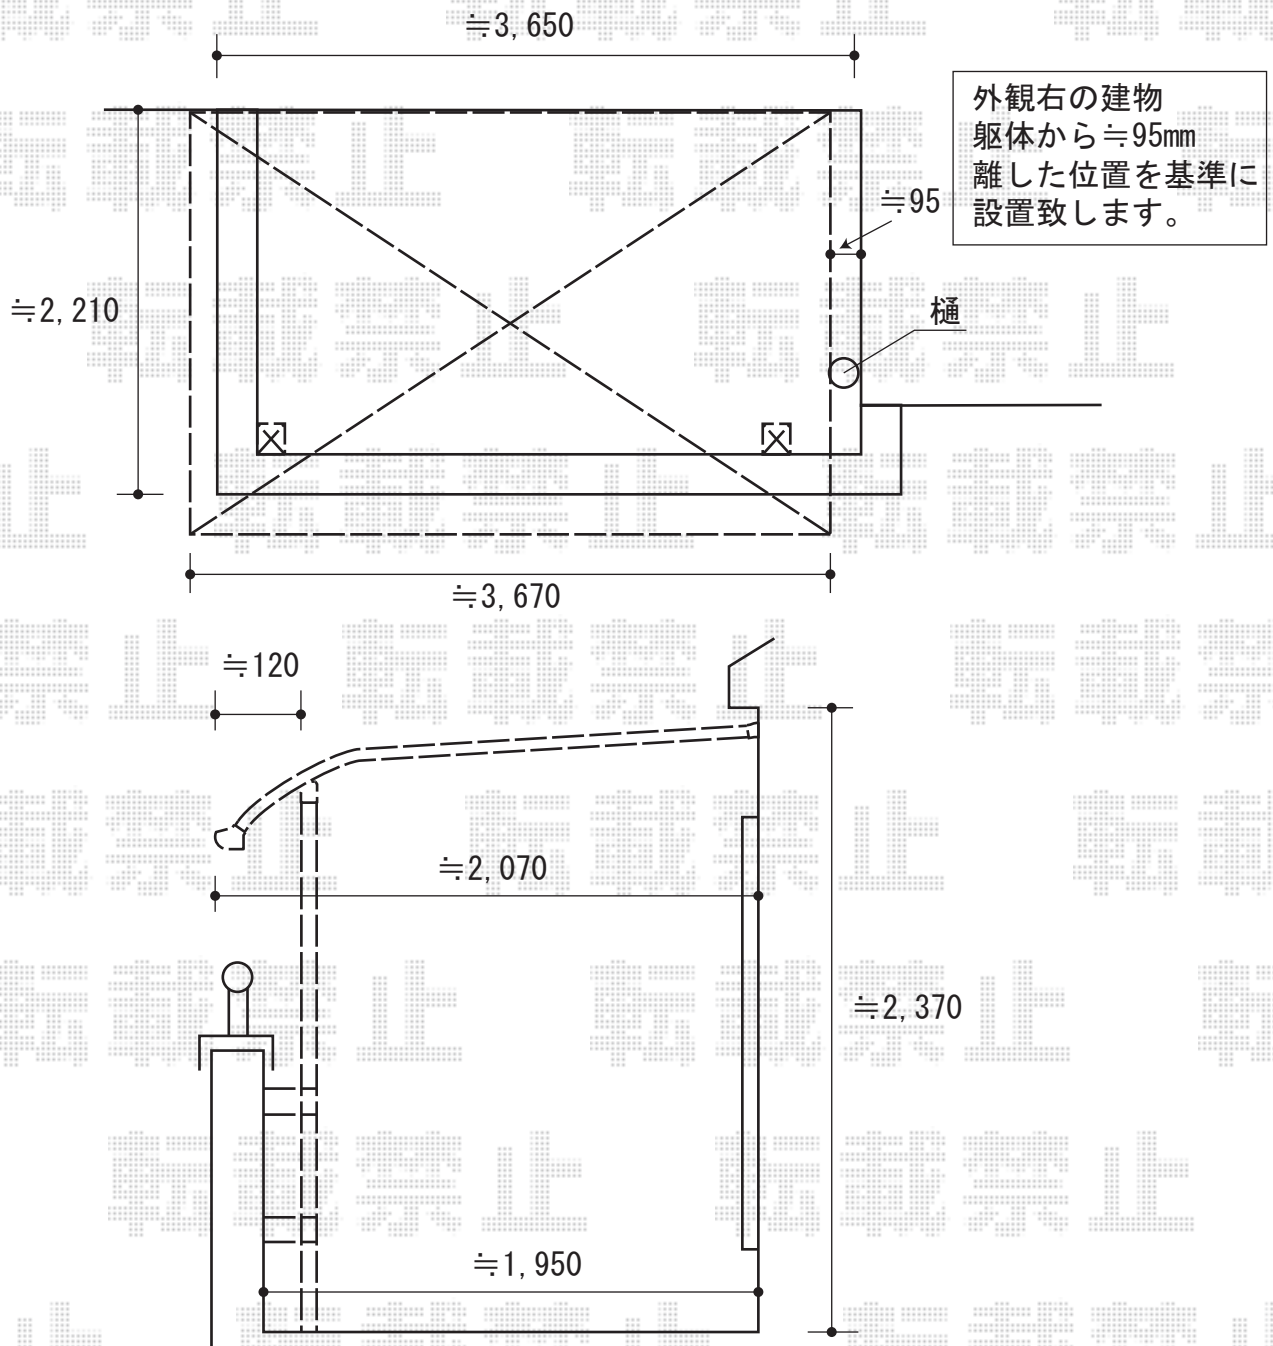

ヴェクターテラス R型 屋根タイプ 単体

ヴェクターテラス R型 屋根タイプ 単体
 間口=関東間2間 (柱芯々3,358mm 屋根幅3,670mm)
 出幅=7尺 (2,070mm)
 色: プラチナステン
 屋根材: ポリカーボネート (トーマイマット/すりガラス調)
 柱仕様: 柱奥行移動タイプ
 施工方法: 下止め
 追加部材: 部品箱Bタイプコーナー用×1
 追加部材: 部品箱Bタイプ中間用×1
 オプション: 吊り下げ式物干し 標準2本入り