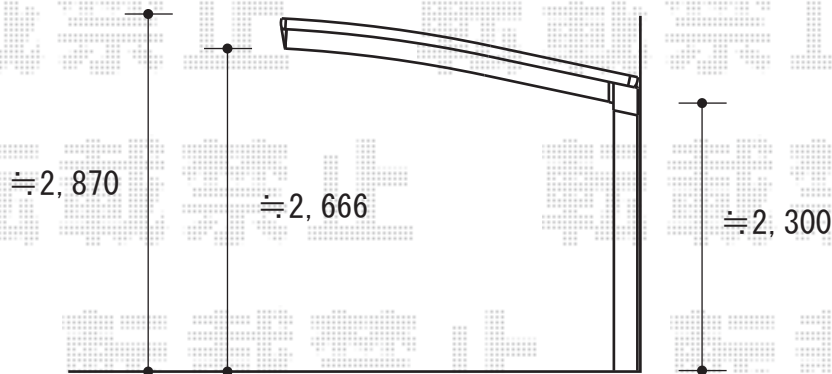

カーブポートシグマIII 積雪~20cm対応

トステム カーブポートシグマIII 積雪~20cm対応  
幅=2,401mm  
奥行=4,980mm  
色：シャイングレー  
屋根材：ポリカーボネート（ブルースモーク）  
柱仕様：ロング柱23仕様（有効高 約2,300mm）

現場状況や作図制限により概略図の内容と多少の違いが生じることがございます。  
施工時は、現場優先とさせて頂きたく思いますので、お立会い頂き、  
最終のご指示のほど、何卒、宜しくお願い致します。