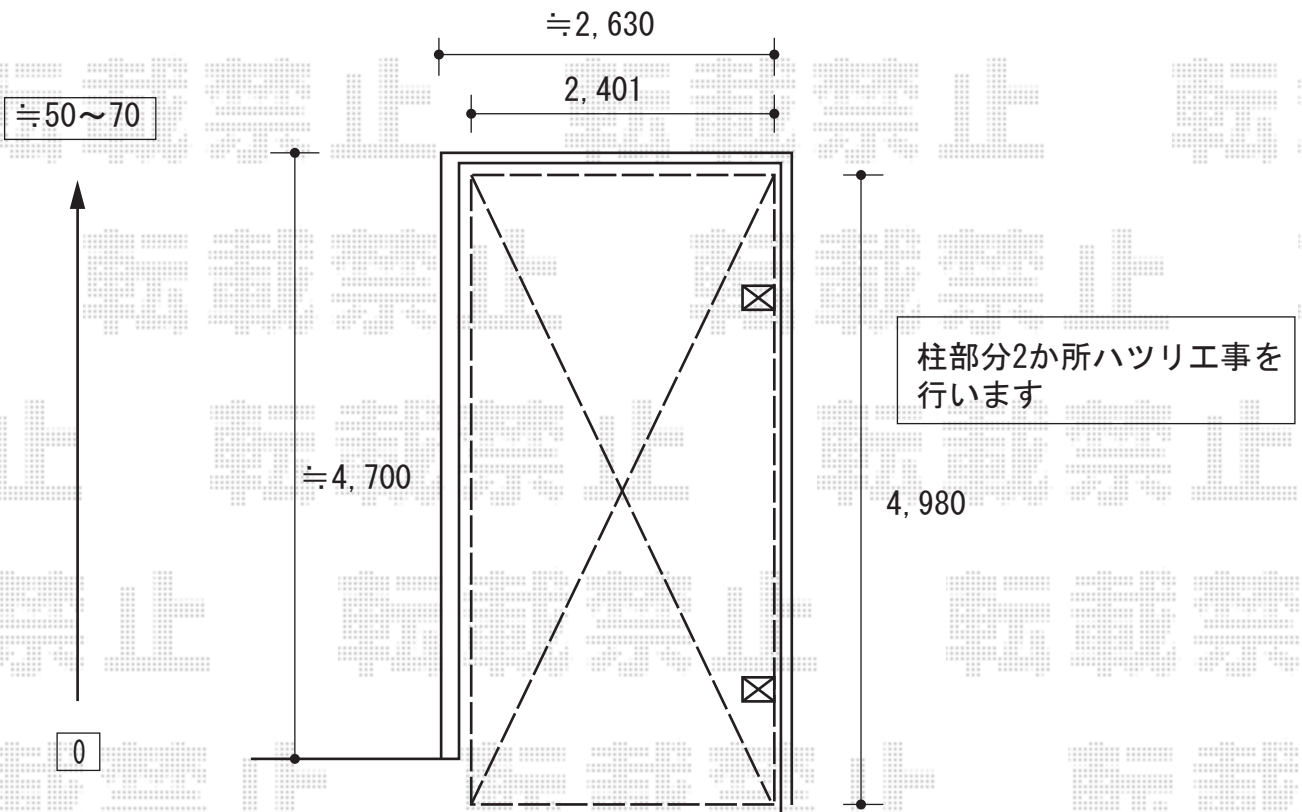

カーブポートシグマIII 積雪~20cm対応

トステム カーブポートシグマIII 積雪~20cm対応  
幅=2,401mm  
奥行=4,980mm  
色：シャイングレー  
屋根材：ポリカーボネート（ブルースモーク）  
柱仕様：ロング柱23仕様（有効高 約2,300mm）

現場状況や作図制限により概略図の内容と多少の違いが生じることがございます。  
施工時は、現場優先とさせて頂きたく思いますので、お立会い頂き、  
最終のご指示のほど、何卒、宜しくお願い致します。