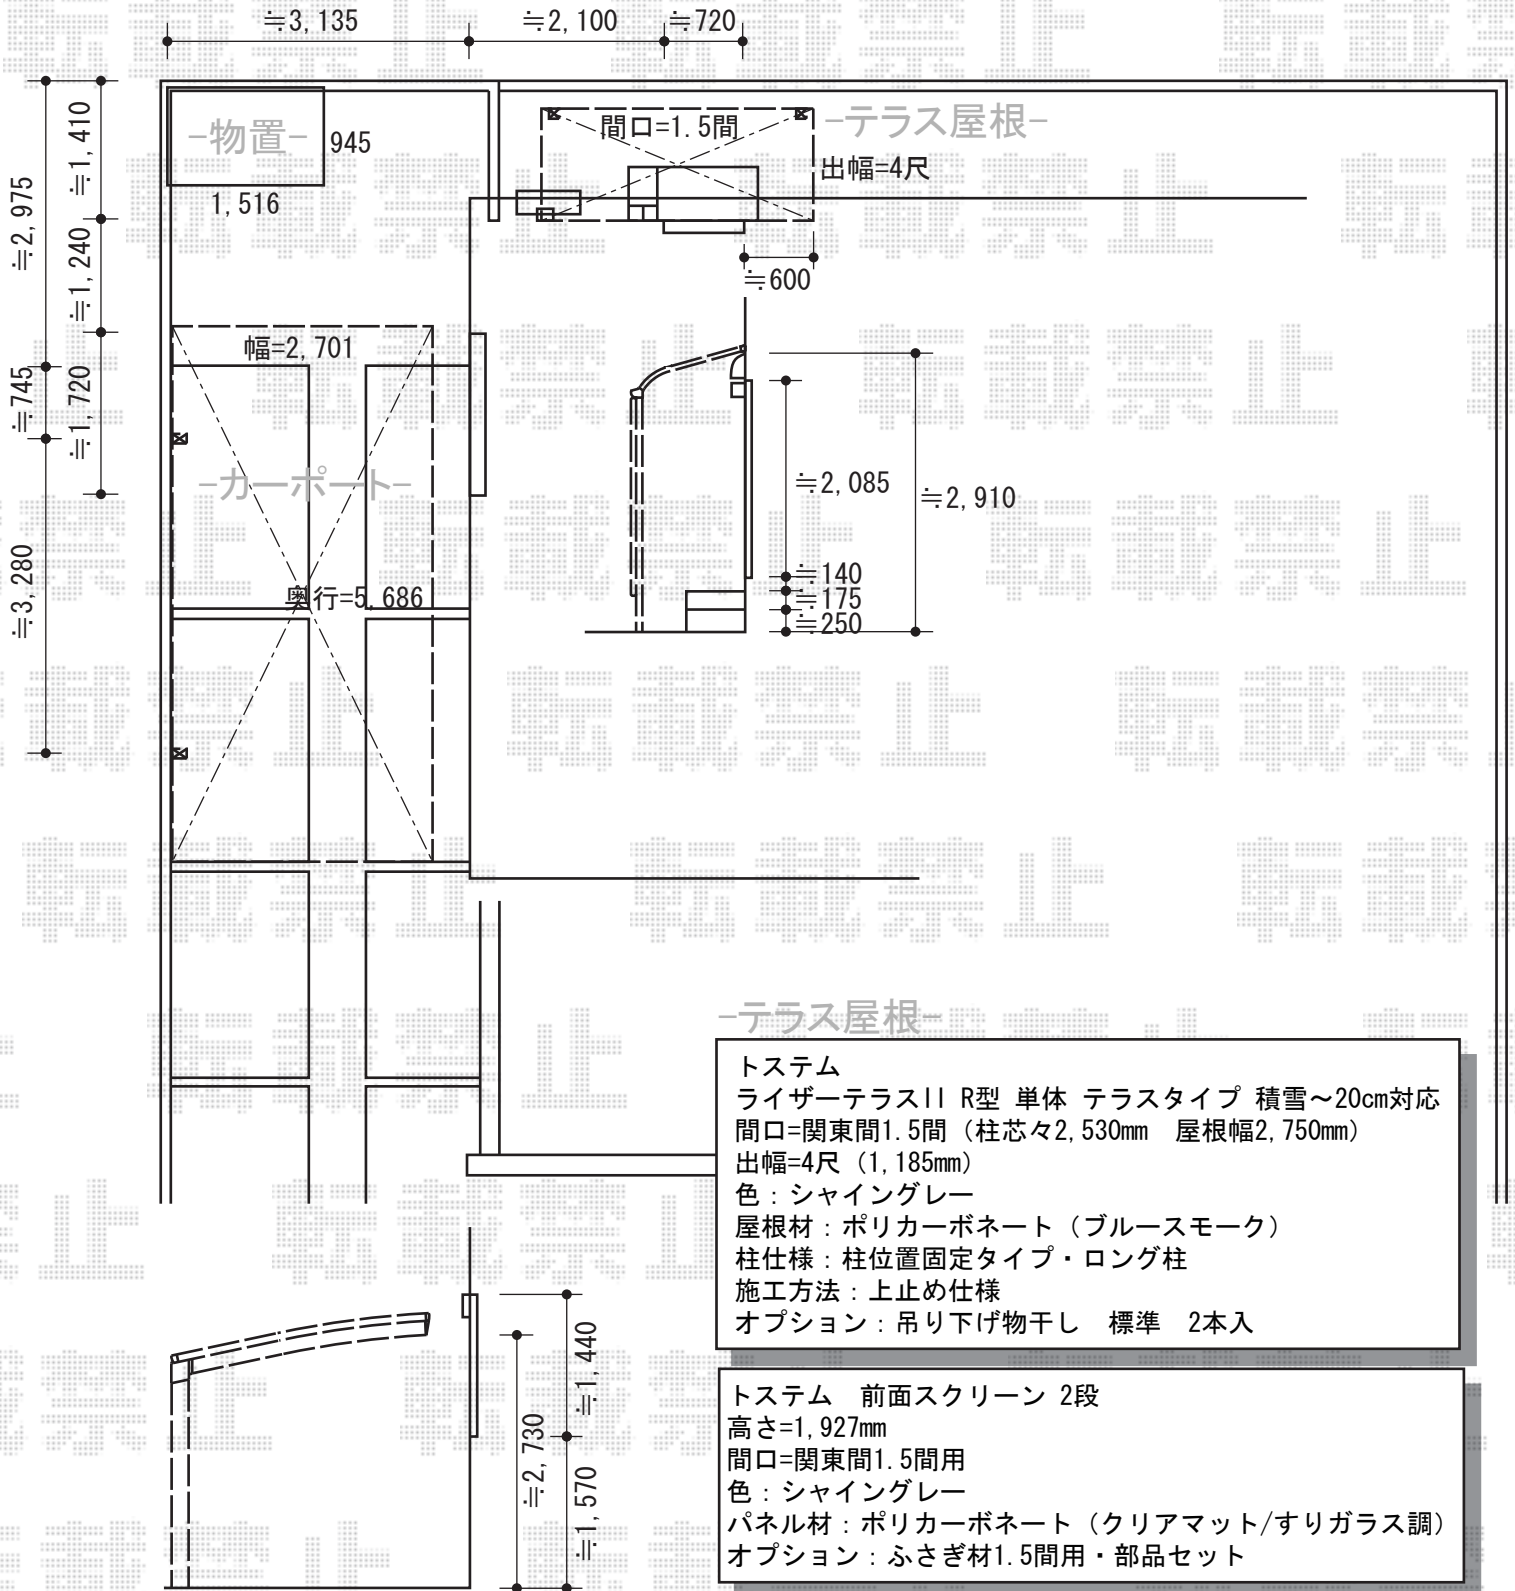

テラス屋根・カーポート

テラス屋根

トステム
 ライザーテラスII R型 単体 テラスタイプ 積雪～20cm対応
 間口=関東間1.5間 (柱芯々2,530mm 屋根幅2,750mm)
 出幅=4尺 (1,185mm)
 色：シャイングレー
 屋根材：ポリカーボネート (ブルースモーク)
 柱仕様：柱位置固定タイプ・ロング柱
 施工方法：上止め仕様
 オプション：吊り下げ物干し 標準 2本入

トステム 前面スクリーン 2段
 高さ=1,927mm
 間口=関東間1.5間用
 色：シャイングレー
 パネル材：ポリカーボネート (クリアマット/すりガラス調)
 オプション：ふさぎ材1.5間用・部品セット

カーポート

トステム カーポートシグマIII 積雪～20cm対応
 幅=2,701mm
 奥行=5,686mm
 色：シャイングレー
 屋根材：ポリカーボネート (ブルースモーク)
 柱仕様：ロング柱23仕様 (有効高 約2,300mm)

現場状況や作図制限により概略図の内容と多少の違いが生じることがございます。
 施工時は、現場優先とさせて頂きたく思いますので、お立会い頂き、
 最終のご指示のほど、何卒、宜しくお願い致します。