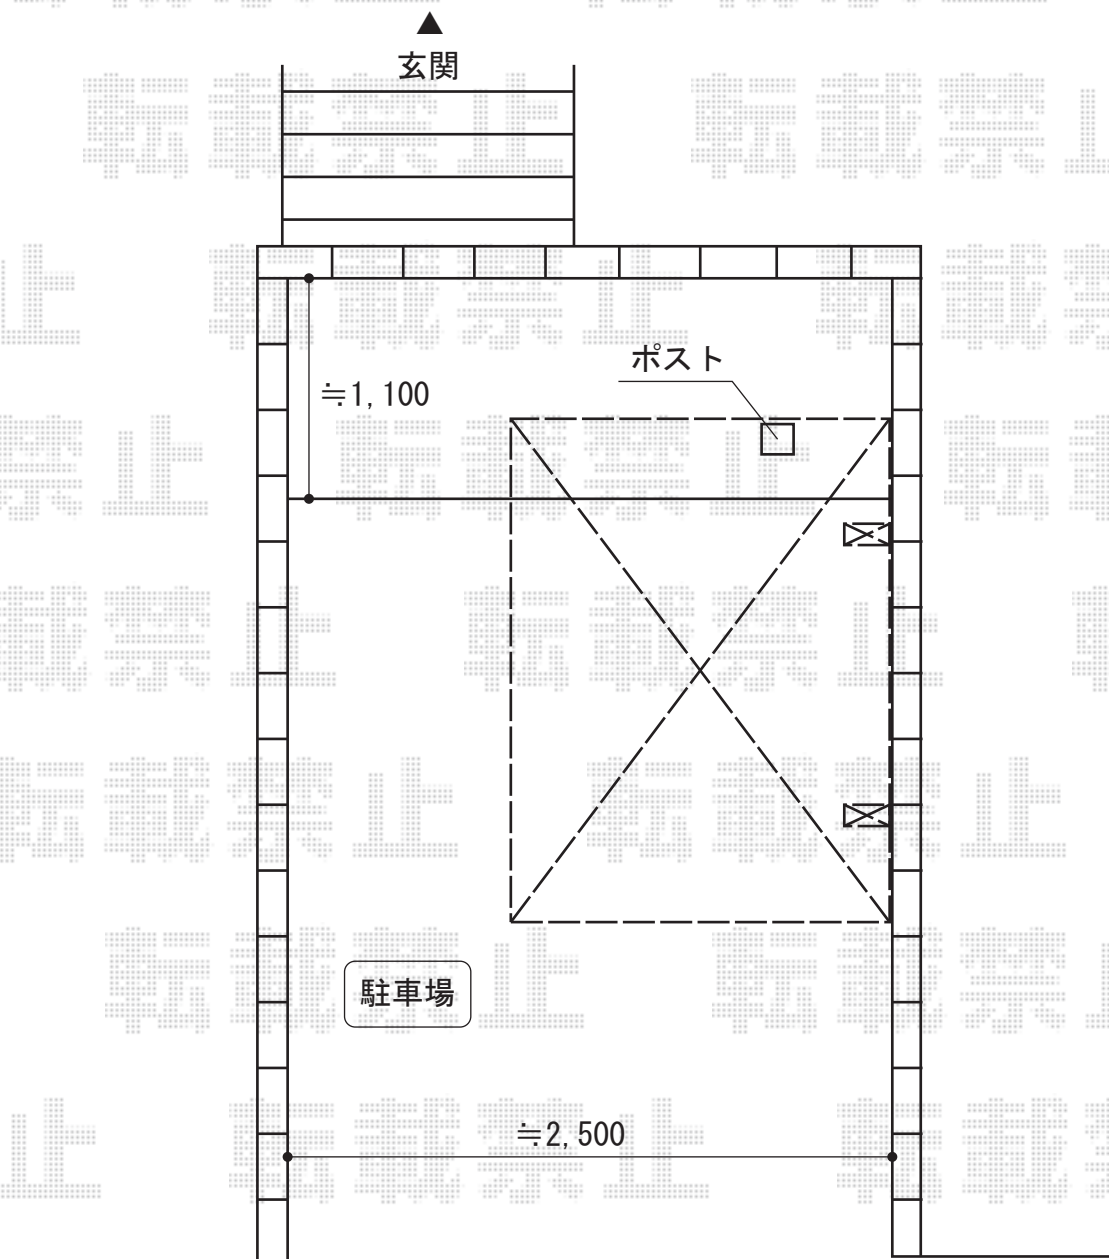

レイナポート ミニ 積雪～20cm対応

道路

レイナポート ミニ 積雪～20cm対応

幅=2,100mm

奥行=2,900mm

色：ブラウン

屋根材：熱線遮断ポリカーボネート（アースブルーマット調）

柱仕様：ハイルーフ仕様（有効高 約2,355mm）

オプション：サイクルポート用車止めバー（長さ29用）

現場状況や作図制限により概略図の内容と多少の違いが生じることがございます。
施工時は、現場優先とさせて頂きたく思いますので、お立会い頂き、
最終のご指示のほど、何卒、宜しくお願い致します。

EX-SHOP
HTTP://WWW.EX-SHOP.NET

担当：角田