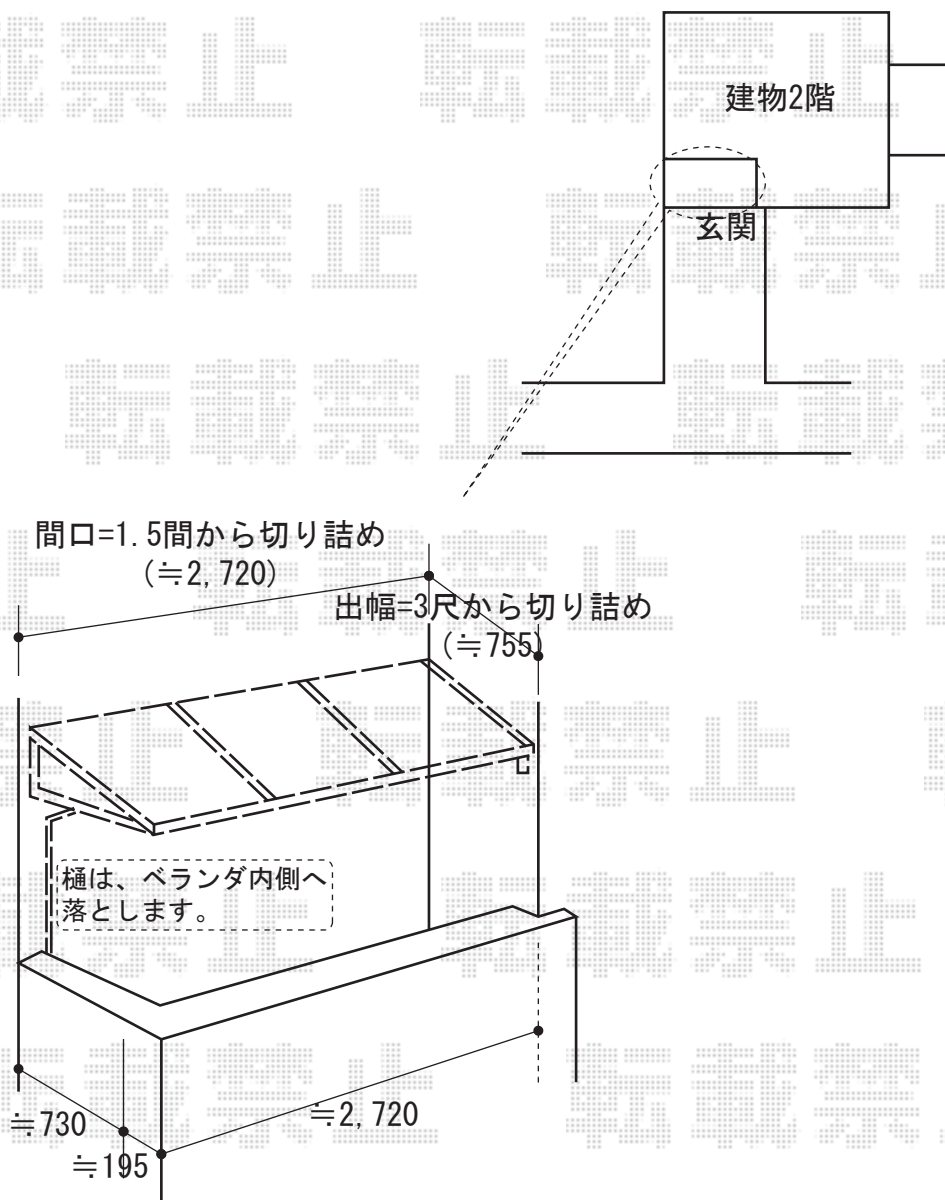

ライザーテラスII F型 ルーフタイプ 単体 積雪~20cm対応

ライザーテラスII F型 ルーフタイプ 単体 積雪~20cm対応
間口=間東間1.5間 (方杖芯々2,750mm)
出幅=3尺 (885mm)
色: シャイングレー
屋根材: 熱線吸収アクアポリカーボネート (ブルースモーク)
柱仕様: 柱無し
施工方法: 上止め仕様
追加部材: 片袖納まり用部材一式

現場状況や作図制限により概略図の内容と多少の違いが生じることがございます。
施工時は、現場優先とさせて頂きたく思いますので、お立会い頂き、
最終のご指示のほど、何卒、宜しくお願い致します。