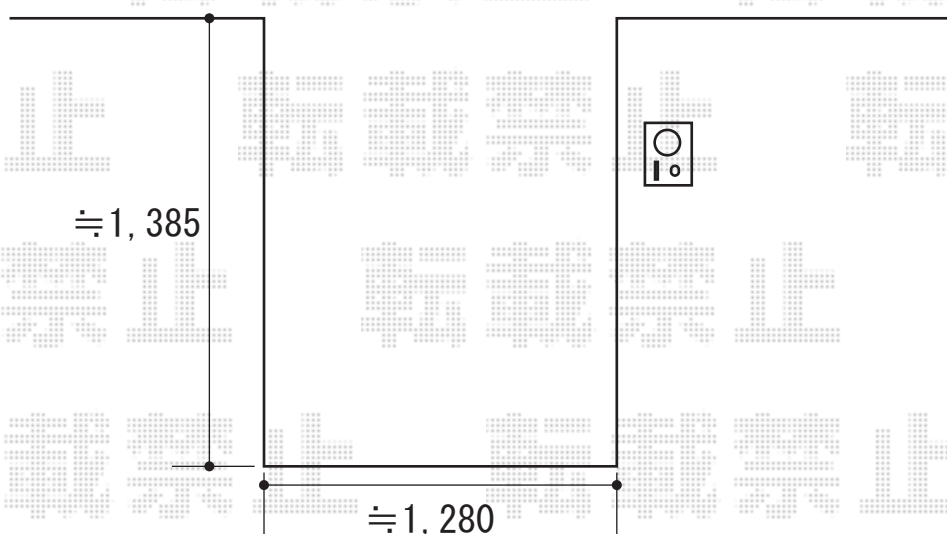

シャレオR6型 親子・外開き [柱仕様]

TOEX シャレオR6型 親子・外開き [柱仕様]
本体1枚 (W×H) =子400mm・親600mm×1,200mm
色：ブロンズ
錠：プッシュプルUT錠 (ライトゴールド)
開き：親子・外開き
追加部材：外開き用持送り (4コ入り)

現場状況や作図制限により概略図の内容と多少の違いが生じることがございます。
施工時は、現場優先とさせて頂きたく思いますので、お立会い頂き、
最終のご指示のほど、何卒、宜しくお願い致します。